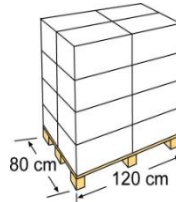

BÜRSTE [BRUSHES

Aluminiumbürste für die Reinigung von Boden, Wände und Wasserlinie.

Aluminum brush cleans the bottom, walls and waterline of the pool

Art.-Nr.	40046N	Reference	40046N
Beschreibung	Aluminiumbürste	Descripción	Aluminium brush
Masse	50 X 13 X Ø 2,8 cm	Measure	50 X 13 X Ø 2,8 cm
Gewicht	0,319 KG	Weight	0,319 KG
Eigenschaften	Einfache Verbindung, Träger aus Aluminium, und resistente Fasern	Characteristics	Easy connection, aluminium bracket and resistant fiber

VERPACKUNG OUTER BOX

Typ Type	Karton / Cardboard
Anzahl Units	12 - 3/4N display
Masse Size	45 x 38.5 x 38.5 cm
Umfang Volume	0,066 m ³
Gewicht Weight	4,928 kg

PALETTE PALLET

Typ Type	Europäisch/European
Anzahl Units	216 Stk. Pro Palette
Einteilung der Palette / Pallet distribution	3 Lagen/layer X 6 Verpackungen/box
Masse Size	120 X 80 X 150 cm
Umfang Volume	1,44 m ³
Gewicht Weight	108 ,704 kg