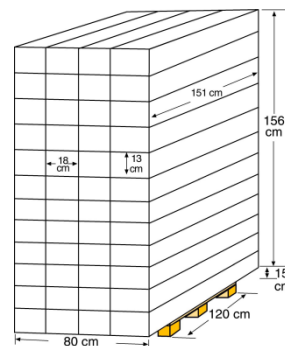

Referencia	40014
Descripción	Mango telescópico de aluminio. 3,60m(3 x 1,20 m)
Medida plegada / Peso	Ø 5 x 138 cm / 0,813 kg

Reference	40014
Descripción	Telescopic aluminium handle 3,60m(3 x 1,20 m)
Folded measure / Weight	Ø 5 x 138 cm / 0,813 kg

ENVASE INNER PACKAGING

Tipo Type	Bolsa de plástico / polybag
Unidades Units	1
Medidas Size	150 x 5 x 5 cm
Volumen Volume	0,003 m ³
Peso Weight	0,823 kg

EMBALAJE OUTER BOX

Tipo Type	Cartoncillo / Cardboard
Unidades Units	12
Medidas Size	151 x 18 x 13 cm
Volumen Volume	0,0353 m ³
Peso Weight	10,5 kg

PALETIZADO PALLET

Tipo type	Europeo/European
Unidades Units	576 und/palet
Distribución palet / Pallet distribution	12 capas/layer X 4 cajas/box Total embalajes: 48
Medidas Size	151 X 80 X 171 cm
Volumen Volume	2,065 m ³
Peso Weight	527 kg