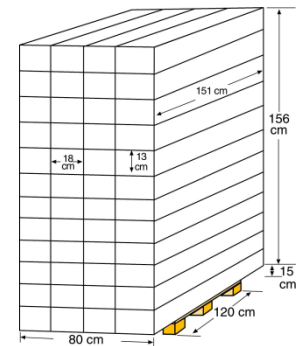

TELESKOPSTANGEN

TELESCOPIC HANDLES

Aluminium – Teleskopstangen.
Erleichtert den Zugang zu
Poolbereichen. Mit "Clip-System"

Telescopic aluminium handle
Facilitates access to pool
areas.

Art.-Nr.	40014	Reference	40014
Beschreibung	Aluminium Teleskopstange 3,60m(3 x 1,20 m)	Descripción	Telescopic aluminium handle 3,60m(3 x 1,20 m)
Masse gefaltet/ Gewicht	Ø 5 x 138 cm / 0,813 kg	Folded measure / Weight	Ø 5 x 138 cm / 0,813 kg

VERPACKUNG INNER PACKAGING

Typ Type	Plastiktüte / Polybag
Anzahl Units	1
Masse Size	150 x 5 x 5 cm
Umfang Volume	0,003 m ³
Gewicht Weight	0,823 kg

VERPACKUNG OUTER BOX

Typ Type	Karton / Cardboard
Anzahl Units	12
Masse Size	151 x 18 x 13 cm
Umfang Volume	0,0353 m ³
Gewicht Weight	10,5 kg

PALETTE PALLET

Typ Type	Europäisch/European
Anzahl Units	576 Stk. Pro Palette
Einteilung der Palette / Pallet distribution	12 Lagen/layer X 4 Verpackungen/box
Masse Size	151 X 80 X 171 cm
Umfang Volume	2,065 m ³
Gewicht Weight	527 kg