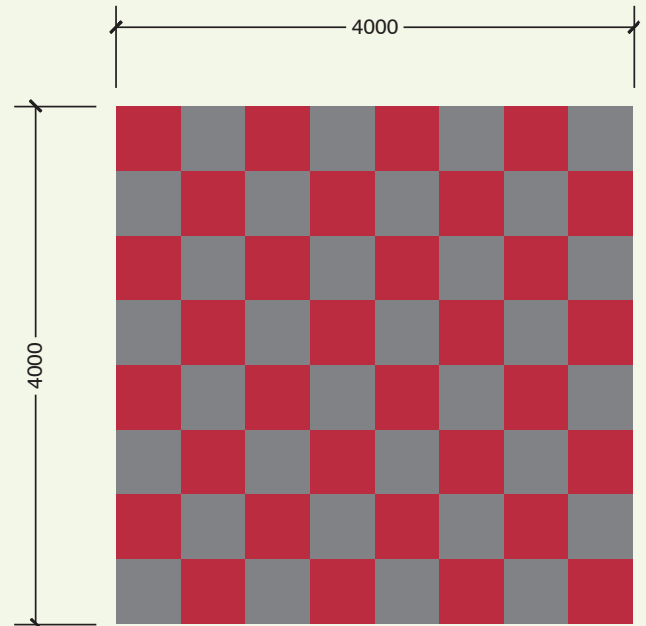

Altura de la figura del rey: 640mm.

Cada figura está dividida en tres secciones. Por un lado la base que a su vez se divide en dos partes que se juntan fácilmente entre sí, y que puede ser rellena con arena o similar para darle mayor estabilidad. Finalmente la sección superior que identifica cada figura.

Height of king: 640mm.

Each figure is composed of three sections, the base which is divided in two parts that can easily be unscrewed and filled with sand or similar to increase stability, and finally the upper section which identifies the figure.

fr

Tableau du jeu d'échecs composé de 64 dalles de caoutchouc de 500x500x20mm, en couleur rouge et gris.

Il dispose de 32 figures de plastique de haute qualité (16 noires et 16 blanches), incassables et résistants aux intempéries, idéal pour l'utilisation en extérieur.

Hauteur de la figure du roi : 640mm.

Chaque figure est divisée en trois sections, d'un côté la base qui est composée de deux parties qui se relient facilement entre elles et qui peut être remplies de sable ou similaire, pour une meilleure stabilité. Et finalement la partie supérieure qui distingue et identifie chaque figure.