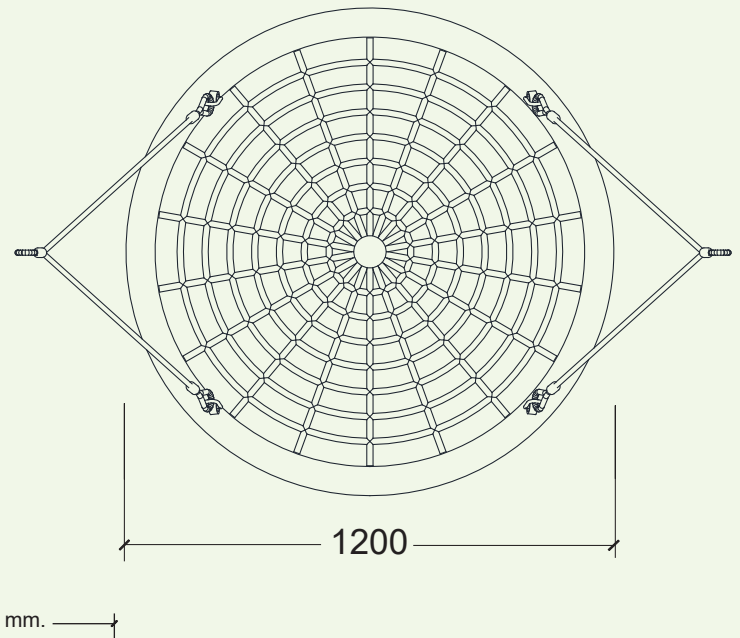

* Cadenas

Chains
Chaînes

de eslabón corto DIN766 con Ø 6mm.
of short links as per DIN766 with Ø 6mm.
des maillons courts selon DIN766 avec Ø 6mm.

es

Asiento cesta de seguridad para columpios. El anillo interior de acero proporciona estabilidad al asiento, mientras el revestimiento por cuerda amortiguadora de impactos garantiza seguridad en caso de que un niño se acerque al columpio en movimiento.

Asiento cesta de Ø120cm. Red del asiento y cuerdas de suspensión en cuerda armada de Ø16mm. Con cadenas de eslabón corto DIN766 de Ø6mm en el extremo superior para regular la longitud de la suspensión y el espacio libre al suelo según EN1176. Conforme a la norma EN1176 debe haber un sistema secundario de soporte del asiento cesta (ver imagen detalle).

en

Safety nest seat for swings. The inner steel ring proportions the seat's rigidity. The wrapping with shock absorbing rope guarantees safety in case a child nears to a moving swing.

Nest seat of Ø120cm. Webbing of the seat and suspension ropes made of armed rope of Ø16mm. With chains of short links as per DIN766 of Ø6mm on the top end to adjust the suspension length and the free space to the ground in compliance with EN1176. According to EN1176 the swing's structure must have a second suspension system for the nest seat (see picture detail).