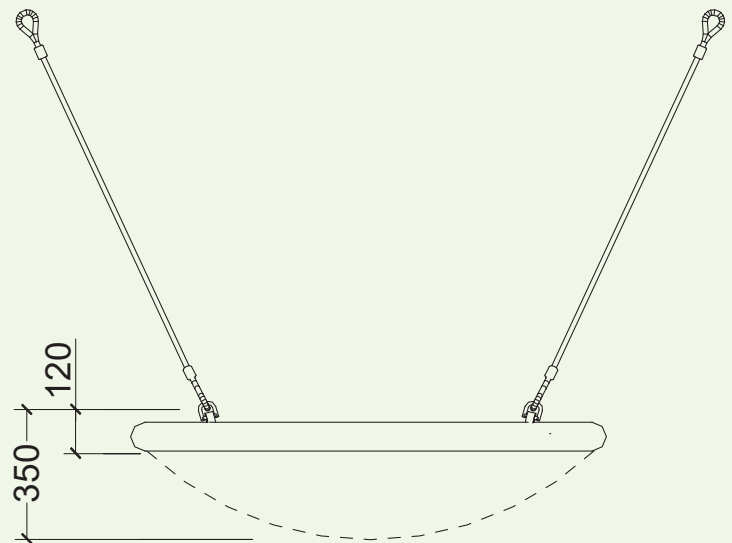

EN 1176

+ 3 años

Nº 5 u.

Ø120cm x 12cm.

* Anillo

Ring
Anneau

Acero enrollado por cuerda amortiguadora de impactos
Steel wound with shock absorbing rope
Acier enveloppé de corde amortissante des chocs

* Red y cuerdas de suspensión

* Cadenas

Chains
Chaînes

de eslabón corto DIN766 con Ø 6mm.
of short links as per DIN766 with Ø 6mm.
des maillons courts selon DIN766 avec Ø 6mm.

es

Asiento cesta de seguridad para columpios. El anillo interior de acero proporciona estabilidad al asiento, mientras el revestimiento por cuerda amortiguadora de impactos garantiza seguridad en caso de que un niño se acerque al columpio en movimiento.

Asiento cesta de Ø120cm. Red del asiento y cuerdas de suspensión en cuerda armada de Ø16mm. Con cadenas de eslabón corto DIN766 de Ø6mm en el extremo superior para regular la longitud de la suspensión y el espacio libre al suelo según EN1176. Conforme a la norma EN1176 debe haber un sistema secundario de soporte del asiento cesta (ver imagen detalle).

en

Safety nest seat for swings. The inner steel ring proportions the seat's rigidity. The wrapping with shock absorbing rope guarantees safety in case a child nears to a moving swing.

Nest seat of Ø120cm. Webbing of the seat and suspension ropes made of armed rope of Ø16mm. With chains of short links as per DIN766 of Ø6mm on the top end to adjust the suspension length and the free space to the ground in compliance with EN1176. According to EN1176 the swing's structure must have a second suspension system for the nest seat (see picture detail).