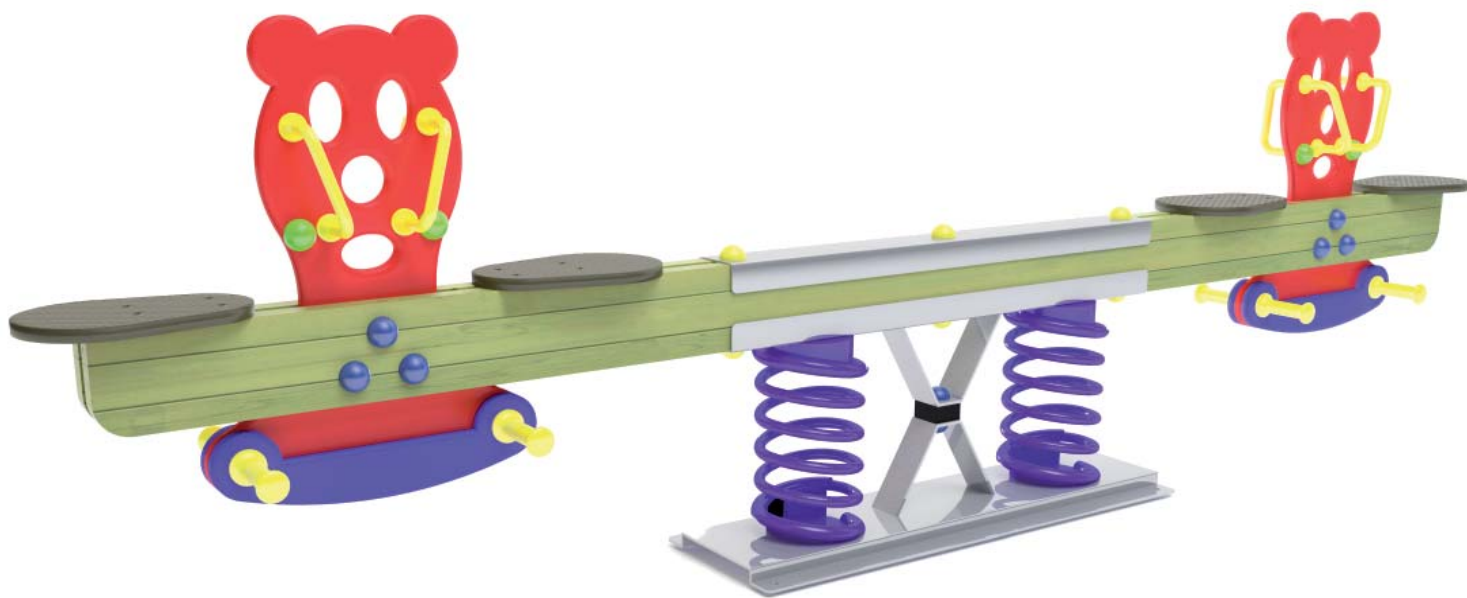

JOC-02A

BALANCÍN DE MUELLES "LOS OSITOS" (4 PLAZAS)
SEESAW WITH SPRINGS "THE TEDDIES" (4 SEATS)
BASCOLE À RESSORT "LES OURS" (4 PLACES)

Características

Characteristics
Caractéristiques

EN 1176

+ 1 año

4 u.

316 x 34 x 94 cm.

Madera laminada de pino de Suecia, tratada en autoclave

Laminated Swedish pinewood, autoclave treated
Bois lamellé de pin suédois, traité en autoclave

* Paneles

Panels
Panneaux

HDPE (Poliétileno de alta densidad) de 19 mm.

es

Basado en el balancín tradicional, el juego se ha sofisticado al añadirle un doble muelle anti-pinzamiento y figuras de ositos. Con ello se estimula la imaginación, y el balanceo se hace más suave al incluir muelles.

Además, en este juego pueden participar cuatro niños simultáneamente, con lo que se fomenta mucho la socialización y la comunicación.

en

Inspired by the traditional seesaw, this playground element has been made more sophisticated by the addition of two non-twining springs and teddy figures which reinforce imagination. The double spring makes the swinging smoother.