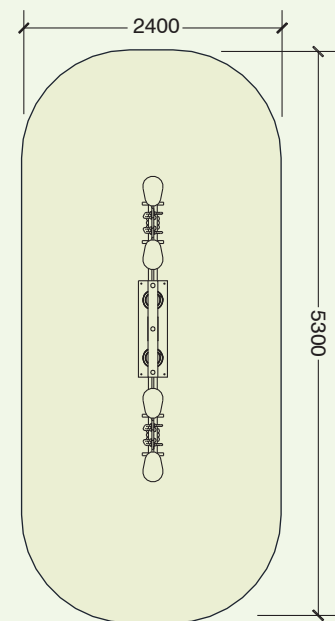

es

Basado en el balancín tradicional, el juego se ha sofisticado al añadirle un doble muelle anti-pinzamiento y figuras de ositos. Con ello se estimula la imaginación, y el balanceo se hace más suave al incluir muelles.

Además, en este juego pueden participar cuatro niños simultáneamente, con lo que se fomenta mucho la socialización y la comunicación.

en

Inspired by the traditional seesaw, this playground element has been made more sophisticated by the addition of two non-twining springs and teddy figures which reinforce imagination. The double spring makes the swinging smoother.

Moreover, this seesaw can be used by four children simultaneously which is very positive for social skills.

fr

Basé sur une bascule traditionnelle, ce jeu est plus sophistiqué. On vient de lui ajouter deux ressorts anti-pincements et figurines d'ours, afin de stimuler l'imagination de l'enfant. Le balancement est plus léger grâce à l'ajout des ressorts.

En plus, ce jeu peut être utilisé par quatre enfants en même temps, chose qui renforce la socialisation et la communication.