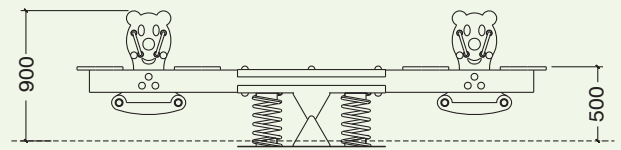

es

Basado en el balancín tradicional, el juego se ha sofisticado al añadirle un doble muelle anti-pinzamiento y figuras de ositos. Con ello se estimula la imaginación, y el balanceo se hace más suave al incluir muelles.

Además, en este juego pueden participar cuatro niños simultáneamente, con lo que se fomenta mucho la socialización y la comunicación.

en

Inspired by the traditional seesaw, this playground element has been made more sophisticated by the addition of two non-twining springs and teddy figures which reinforce imagination. The double spring makes the swinging smoother.

Moreover, this seesaw can be used by four children simultaneously which is very positive for social skills.

fr

Basé sur une bascule traditionnelle, ce jeu est plus sophistiqué. On vient de lui ajouter deux ressorts anti-pincements et figurines d'ours, afin de stimuler l'imagination de l'enfant. Le balancement est plus léger grâce à l'ajout des ressorts.

En plus, ce jeu peut être utilisé par quatre enfants en même temps, chose qui renforce la socialisation et la communication.