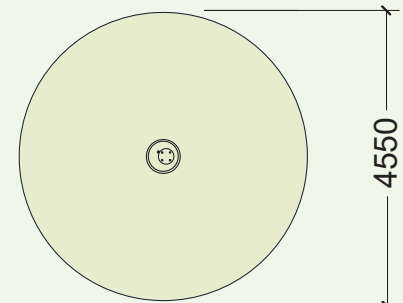

en

Mini round-about for one person consisting of a bowl mounted on a rotation axis which is installed with a slight inclination of 5°. One child can sit in the bowl and by shifting of weight or with the help of another child start turning around. With a little practice the children manage to pirouette on their own axis and experience the exciting sensation of the centrifugal force. Also decelerating is done by weight shift. The deep seat makes turning completely safe and makes the round-about also suitable for children with reduced mobility. Play equipment for installation by concreting.

fr

Mini carrousel pour une personne formé par un bol qui est assemblé sur un axe de rotation installé légèrement incliné de 5°. Un enfant peut s'asseoir dans le bol et commencer à tourner par des déplacements du poids du corps ou avec l'aide d'un autre enfant. Avec un peu de pratique les enfants y arrivent à faire des pirouettes sur leur propre axe et peuvent expérimenter la sensation excitante de la force centrifuge. Également il est décéléré par des déplacements du poids du corps. Grâce à la profondeur du siège le jeu est sécurisé et aussi apte aux personnes à mobilité réduite. Jeu pour installation à sceller.