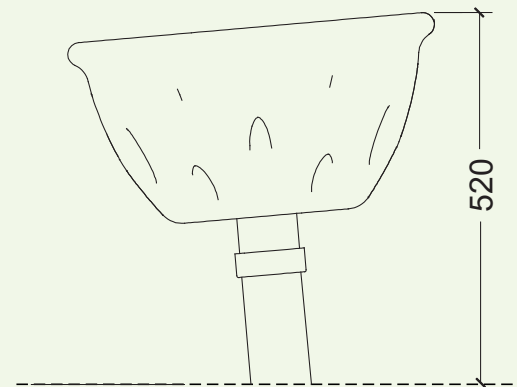

JOC-94F

BOL GIRATORIO / BOL PIRUETA
TURNING BOWL / BOWL PIROUETTE
BOL PIROUETTE

Características

Characteristics
Caractéristiques

+ 3 años

Nº 1 u.

Ø 54cm x 52cm.

100 cm.

es

Mini carrusel para 1 persona que consta de un bol encima de un eje central de rotación cual está instalado con una ligera inclinación de 5°. Un/a niñ@ puede sentarse en el bol y mediante desplazamiento de peso o con la ayuda de otro niño empezar a girar. Con un poco de práctica los niños consiguen pivotar sobre su propio eje y experimentar la excitante sensación de la fuerza centrífuga. Nuevamente mediante traslado de peso se desacelera el giro. Gracias a la profundidad del asiento, el juego es completamente seguro y también apto para niños con movilidad reducida. Juego para instalación hormigonada.

en

Mini round-about for one person consisting of a bowl mounted on a rotation axis which is installed with a slight inclination of 5°. One child can sit in the bowl and by shifting of weight or with the help of another child start turning around. With a little practice the children manage to pirouette on their own axis and experience the exciting sensation of the centrifugal force. Also decelerating is done by weight shift. The deep seat makes turning completely safe and makes the round-about also suitable for children with reduced mobility. Play equipment for installation by concreting.

fr

Mini carrousel pour une personne formé par un bol qui est assemblé sur un axe de rotation installé légèrement incliné de 5°. Un enfant peut s'asseoir dans le bol et commencer à tourner par des déplacements du poids du corps ou avec l'aide d'un autre enfant. Avec un peu de pratique les enfants y arrivent à faire des pirouettes sur leur propre axe et peuvent expérimenter la sensation excitante de la force centrifuge. Également il est décéléré par des déplacements du poids du corps. Grâce à la profondeur du siège le jeu est sécurisé et aussi apte aux personnes à mobilité réduite. Jeu pour installation à sceller.