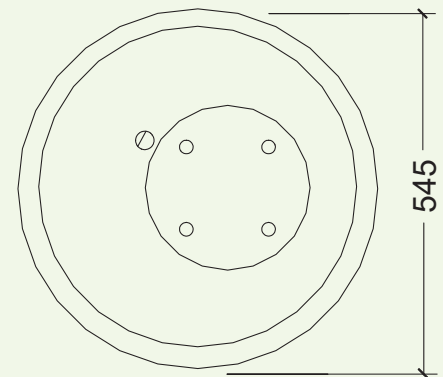

JOC-94F

BOL GIRATORIO / BOL PIRUETA
TURNING BOWL / BOWL PIROUETTE
BOL PIROUETTE

Características

Characteristics
Caractéristiques

+ 3 años

Nº 1 u.

Ø 54cm x 52cm.

100 cm.

es

Mini carrusel para 1 persona que consta de un bol encima de un eje central de rotación cual está instalado con una ligera inclinación de 5°. Un/a niñ@ puede sentarse en el bol y mediante desplazamiento de peso o con la ayuda de otro niño empezar a girar. Con un poco de práctica los niños consiguen pivotar sobre su propio eje y experimentar la excitante sensación de la fuerza centrífuga. Nuevamente mediante traslado de peso se desacelera el giro. Gracias a la profundidad del asiento, el juego es completamente seguro y también apto para niños con movilidad reducida. Juego para instalación hormigonada.

en

Mini round-about for one person consisting of a bowl mounted on a rotation axis which is installed with a slight inclination of 5°. One child can sit in the bowl and by shifting of weight or with the help of another child start turning around. With a little practice the children manage to pirouette on their own axis and experience the exciting sensation of the centrifugal force. Also decelerating is done by weight shift. The deep seat makes turning completely safe and makes the round-about also suitable for children with reduced mobility. Play equipment for installation by concreting.

fr

Mini carrousel pour une personne formé par un bol qui est assemblé sur un axe de rotation installé légèrement incliné de 5°. Un enfant peut s'asseoir dans le bol et commencer à tourner par des déplacements du poids du corps ou avec l'aide d'un autre enfant. Avec un peu de pratique les enfants y arrivent à faire des pirouettes sur leur propre axe et peuvent expérimenter la sensation excitante de la force centrifuge. Également il est décéléré par des déplacements du poids du corps. Grâce à la profondeur du siège le jeu est sécurisé et aussi apte aux personnes à mobilité réduite. Jeu pour installation à sceller.