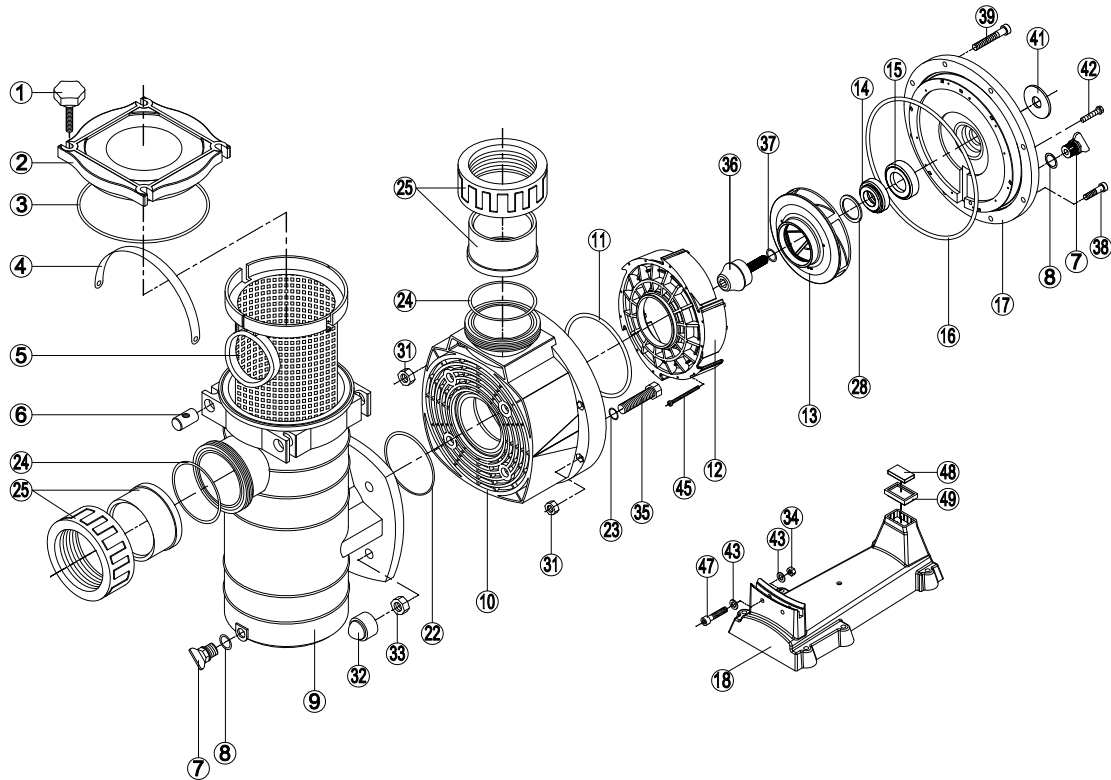

**BOMBAS SERIE KALIFORNIA / MODELOS KAL**  
**KALIFORNIA SERIES PUMPS / KAL MODELS**

Nº No.	REFERENCIA PART No.	DESCRIPCIÓN DESCRIPTION	UDS. CAJA QTY. BOX	CAJA € BOX €
1 + 6	RPUM0001.05R	Conjunto Palomilla / Cover screw kit	4	25,00
2 + 3	RPUM0002.07R	Tapa / Lid	1	59,00
3	RPUM0003.07R	Kit Juntas Tapa / Lid O-ring kit	10	28,00
3			1	
8			2	
11	RPUM3116.09R	Kit juntas / gasket kit	1	24,00
16			1	
22			1	
24			2	
4 + 5	RPUM0005.07R	Cestillo / Basket	1	72,00
6	RPUM0006.01R	Kit Bulón Palomilla / Pins kit	10	25,00
7 + 8	RPUM0007.00R	Conjunto Desagüe / Drain kit	10	13,00
9	RPUM0009.02R	Prefiltro / Prefilter	1	183,40
10	RPUM0010.08R	Cuerpo Bomba / Pump casing	1	196,00
11	RPUM0011.05R	Kit Juntas Difusor / Diffuser O-ring kit	10	18,00
12	RPUM0012.08R	Difusor / Diffuser	1	82,00
45			12	
13+28+36+37	RPUM0013.32R	Turbina 5,50 HP / Impeller 5,50 HP	1	139,00
	RPUM0013.33R	Turbina 7,50 HP / Impeller 7,50 HP	1	139,00
	RPUM0013.34R	Turbina 10,0 HP / Impeller 10,0 HP	1	139,00
14 + 15	RPUM1415.03R	Conjunto Retén / Seal set	1	47,00
16	RPUM0016.05R	Kit Juntas Cuerpo de Unión / Flange O-ring kit	10	44,30
17	RPUM0017.06R	Cuerpo de Unión / Flange	1	132,00
18	RPUM0018.03R	Soporte 5,5 Hp / Support 5,5 Hp	1	29,00
48			2	
49			3	
18	RPUM0018.04R	Soporte 7,50-10,0 HP Hp / Support 7,50-10,0 Hp	1	40,00
48			2	
49			3	
23 + 35			4	
31			8	
32 + 33			4	
34	RPUM3942.05R	Kit tornillería / Hardware kit	2	31,00
38			6	
39			2	
42 + 43			4	
47			2	
36 + 37	RPUM3637.02R	Kit tapón turbina / Impeller screw kit	10	37,00
41	RPUM0041.01R	Paragotero / Drops guard	10	14,00
24 + 25	RPUM2425.02R	Kit enlaces Ø 110mm / Set of unions Ø 110 mm	2	48,00