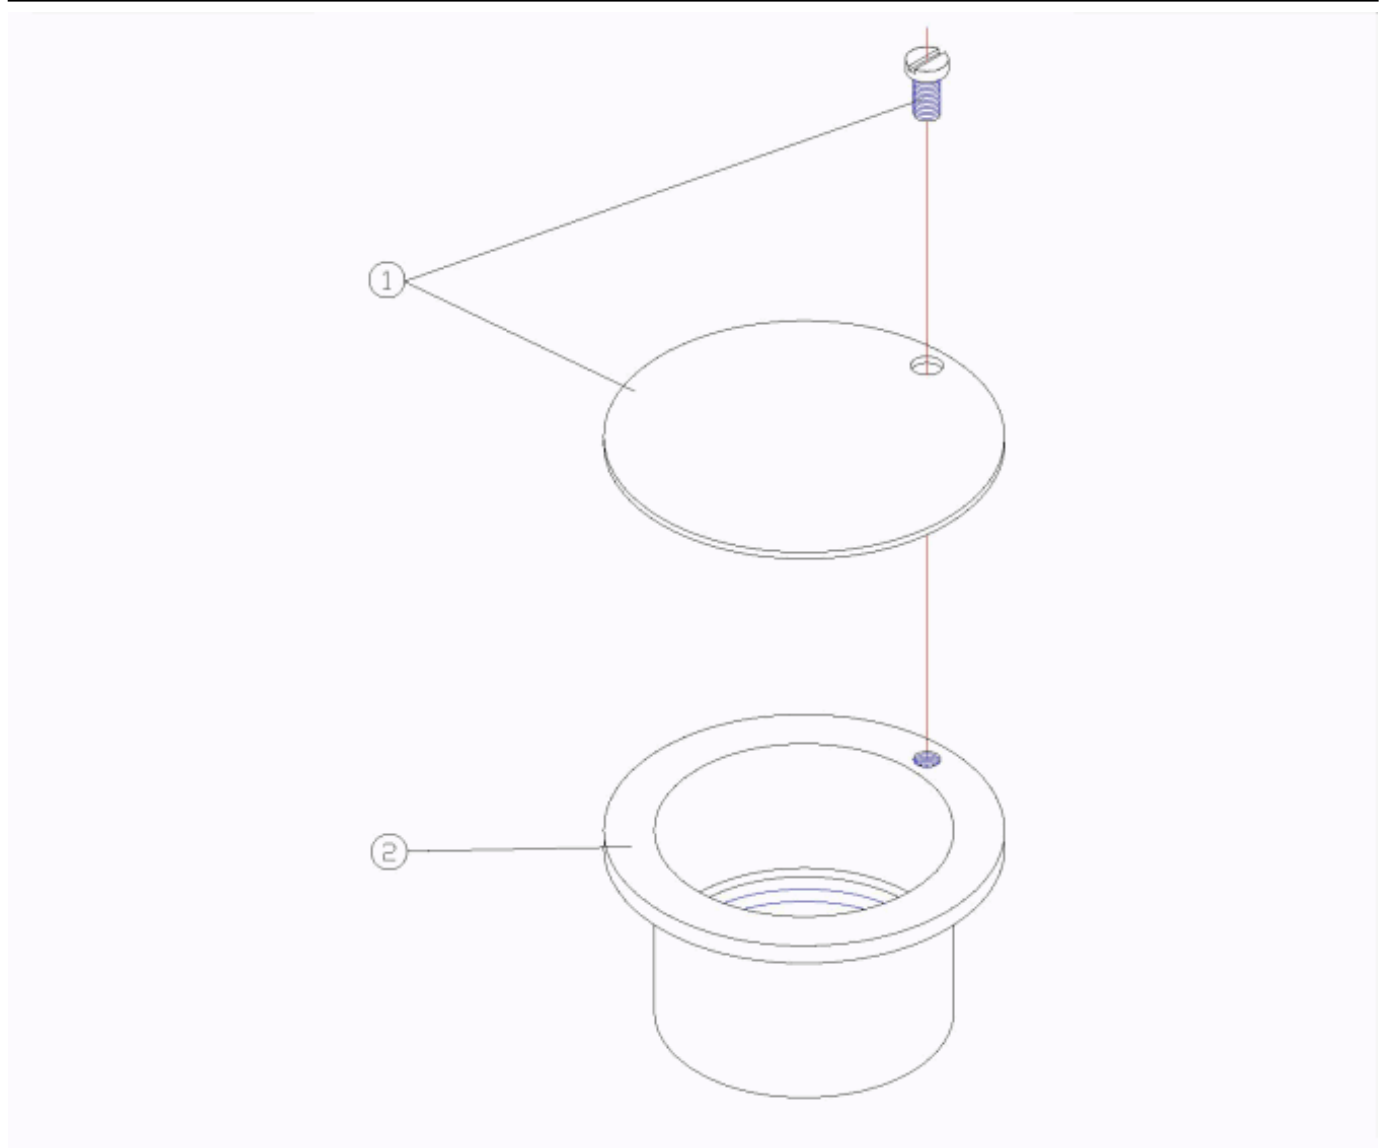

CODE **00314, 00315**

BESCHREIBUNG: **"ANSAUGMÜNDUNG GEWINDE INNEN 1 1/2"" 2"" BRONCE"**

DEUTCHE

POS	CODE	BESCHREIBUNG	POS	CODE	BESCHREIBUNG
1	* 4402041301	"ABDECKUNG SAUGANSCHLUSS 1 1/2""	2	* 00314R0001	"GRUNDELEMENT DÜSE 1 1/2""
1	* 4402041302	"ABDECKUNG SAUGANSCHLUSS 2""	2	* 00315R0001	"GRUNDELEMENT DÜSE 2""

CODIGO **00314, 00315**

DESCRIPCION: **BOQUILLA ASPIRACION ROSCA INT. 1 1/2" 2" BRONCE**

ESPAÑOL

POS	CODIGO	DESCRIPCION	POS	CODIGO	DESCRIPCION
1	* 4402041301	TAPETA 1 1/2" BOQUILLA	2	* 00314R0001	"BASE BOQUILLA 1 1/2""
1	* 4402041302	TAPETA 2" BOQUILLA	2	* 00315R0001	"BASE BOQUILLA 2""

CODE **00314, 00315**

DESCRIPTION: **"BOUCHE ASPIRATION VIS INT. 1 1/2"" 2"" 3"" BRONZE"**

FRANCAIS

POS	CODE	DESCRIPTION	POS	CODE	DESCRIPTION
1	* 4402041301	VOLET DE FERMETURE BOUCHE 1 1/2"	2	* 00314R0001	"CORPS DE LA BUSE 1 1/2""
1	* 4402041302	VOLET DE FERMETURE BOUCHE 2"	2	* 00315R0001	"CORPS DE LA BUSE 2""