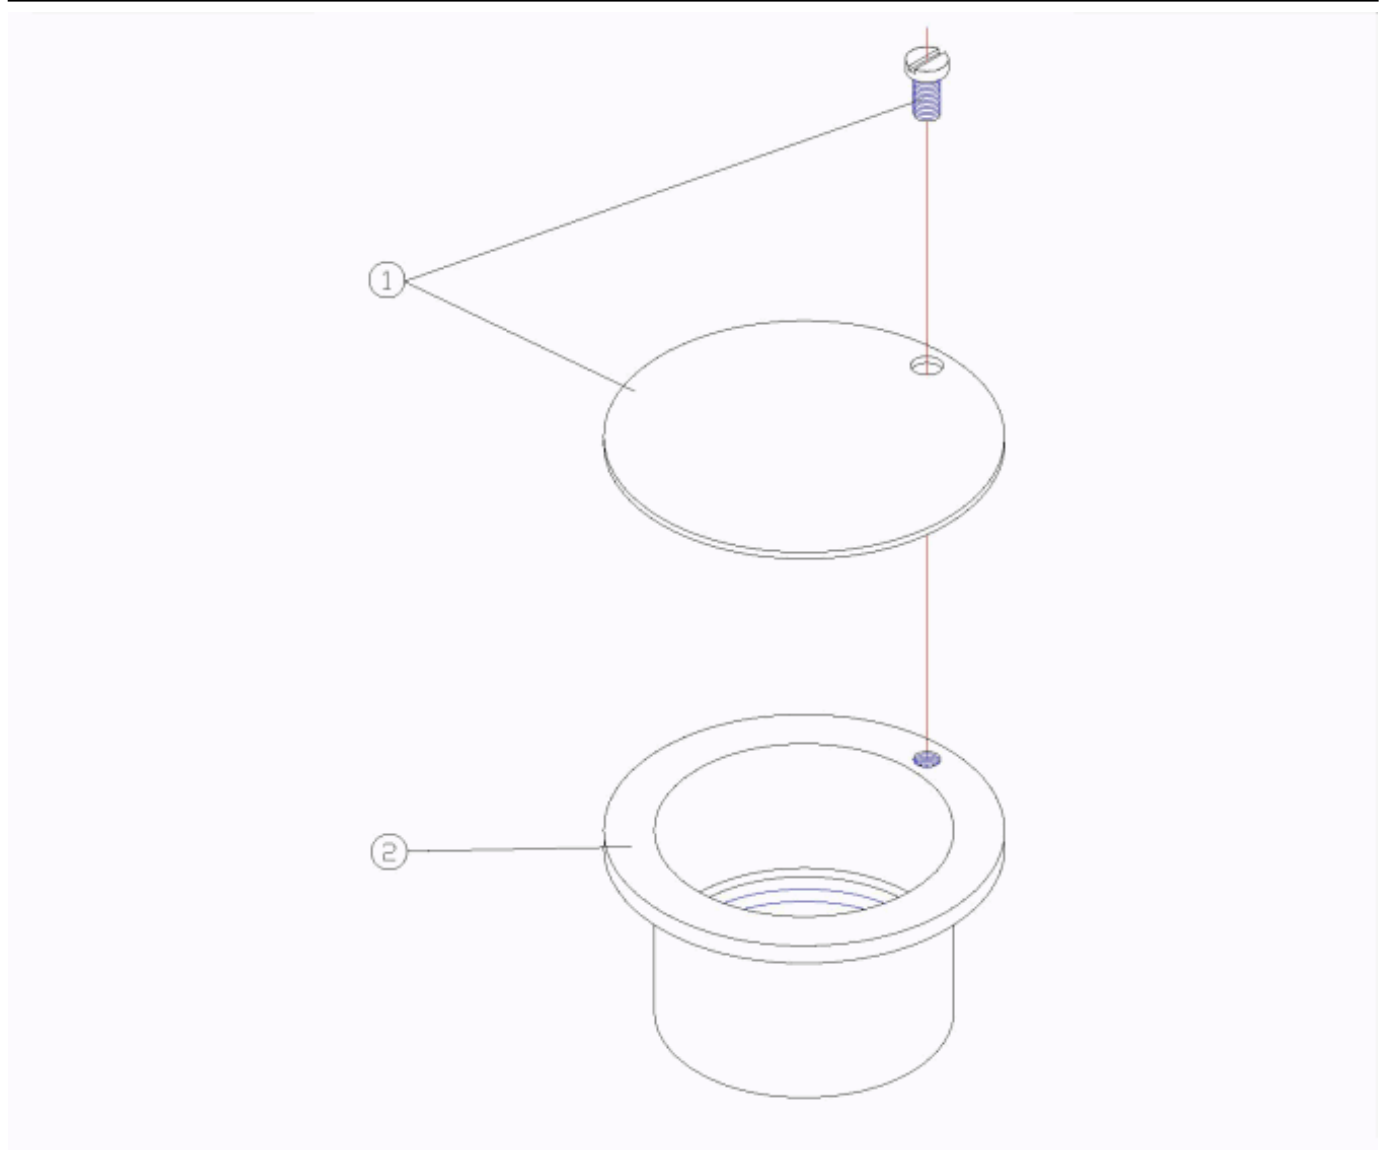

CODICE **00314, 00315**

DESCRIZIONE: **"BOCCHETTA ASPIRAZIONE FILETTO INT. 1 1/2"" 2"" BRONZO"**

ITALIANO

POS	CODICE	DESCRIZIONE	POS	CODICE	DESCRIZIONE
1	* 4402041301	COPRIFLANGIA 1 1/2" BOCCHETTA	2	* 00314R0001	"BASE BOCCHETTA 1 1/2""
1	* 4402041302	COPRIFLANGIA 2" BOCCHETTA	2	* 00315R0001	"BASE BOCCHETTA 2""