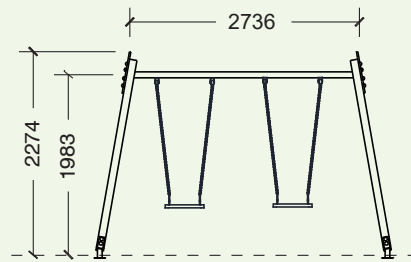

es

Columpiarse genera gran diversión en los niños, creando una sensación estimulante de vuelo y ligereza durante el balanceo. Asimismo estimula el sistema vestibular y aporta así al desarrollo de la coordinación, la percepción espacial y del equilibrio.

Columpio con dos asientos planos. Opcional disponible con otros asientos: asiento inclusivo, asiento especial para bebés o asiento Koala.

en

Creating the stimulating sensation of flying and lightness, swinging is much fun for the children. Besides, swinging stimulates the vestibular system and helps developing the coordination, the spatial perception and the ability to balance.

Swing with two flat seats. Optional available with other seats: inclusive swing's seat, special baby seat or Koala swing's seat.

fr

Se balancer amuse beaucoup les enfants, et crée une sensation stimulante de vol et de légèreté. De même, se balancer active le système vestibulaire et développe la coordination, la perception spatiale ainsi que l'équilibre.

Balancoire avec deux sièges plats. En option disponible avec d'autres sièges: siège inclusif, siège spécial pour les bébés ou siège Koala.

El perímetro marcado es la zona de seguridad requerida libre de obstáculos.

La zona sombreada necesita superficie amortiguadora. La longitud de ésta se puede reducir en 0,50m por cada extremo en caso de utilizar pavimento sintético de seguridad.