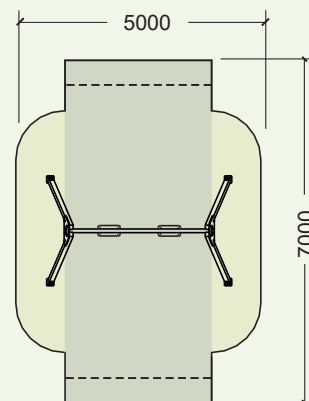

Le périmètre marqué est l'espace de sécurité requis libre d'obstacles.

L'espace ombré nécessite une surface amortissante d'impacts. La longueur de cet espace de chute peut être réduite à 0,50m dans le sens longitudinal en cas de revêtements synthétiques.

mm.

**COLUMPIO "PROMO", 2 ASIENTOS PLANOS
SWING "PROMO", 2 FLAT SEATS
BALANÇOIRE "PROMO", 2 SIÈGES PLATS**