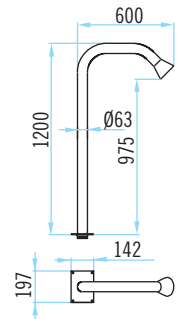

Cod. 19971

Cod. 20132

Dimensiones en mm
Dimensions in mm

Accessories / Accesorios

Model / Modelo	Options / Opciones	Embellecedor Base cover	Anclaje Anchor		Aspiración Suction		Bomba Pump	Pulsador manual Manual switch	Pulsador neumático Pneumatic switch	
			Hormigón Concrete	Liner	Hormigón Concrete	Liner			Hormigón Concrete	Liner
Cannon / Cañón	-	19976	19983	15833	19987	20091	05085	19988	07669	07868
Vertical cannon / Cañón Vertical	Single / Simple	19978	19983	15833	19987	20091	05085	19988	07669	07868
	Triple / Triple	-	-	-	19987	20091	05090	19990	07537	07867
Bell cannon / Cañón Campana	-	19977	19983	15833	19987	20091	05088	19989	17154	17155
Luxe cannon / Cañón Luxe	Flat / Plano	-	19983	15833	19987	20091	05085	19988	07669	07868
	Circular / Circular	-	19983	15833	19987	20091	05085	19988	07669	07868
	6 outlets / 6 salidas	-	19983	15833	19987	20091	05090	19988	07669	07868