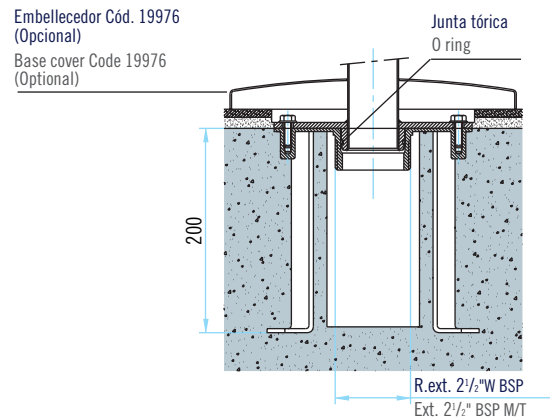

Dimensiones en mm
Dimensions in mm

Accessories / Accesorios

Model / Modelo	Options / Opciones	Embellecedor Base cover	Anclaje Anchor		Aspiración Suction		Bomba Pump	Pulsador manual Manual switch	Pulsador neumático Pneumatic switch	
			Hormigón Concrete	Liner	Hormigón Concrete	Liner			Hormigón Concrete	Liner
Cannon / Cañón	-	19976	19983	15833	19987	20091	05085	19988	07669	07868
Vertical cannon / Cañón Vertical	Single / Simple	19978	19983	15833	19987	20091	05085	19988	07669	07868
	Triple / Triple	-	-	-	19987	20091	05090	19990	07537	07867
Bell cannon / Cañón Campana	-	19977	19983	15833	19987	20091	05088	19989	17154	17155
Luxe cannon / Cañón Luxe	Flat / Plano	-	19983	15833	19987	20091	05085	19988	07669	07868
	Circular / Circular	-	19983	15833	19987	20091	05085	19988	07669	07868
	6 outlets / 6 salidas	-	19983	15833	19987	20091	05090	19988	07669	07868

Opciones

La gama de cañones AstralPool consta de cuatro modelos básicos. Podrá encontrar el cañón simple con sus cuatro modelos de boquillas, el cañón con salida vertical de agua, el cañón en forma de campana y finalmente el modelo Luxe, con opciones de salida de agua en forma plana, en forma circular o con seis salidas independientes integradas en el mismo cañón.

Dimensiones en mm
Dimensions in mm

Detalle anclaje Anchor detail

Recomendaciones Dr.Pool

- Según normativas vigentes, estos juegos se deben instalar como mínimo a una altura de 2 m. respecto al suelo de la piscina.
- Para una buena conservación y alargar la vida de los juegos acuáticos, se recomienda al usuario siga las indicaciones que se adjuntan con las instrucciones de mantenimiento del acero inoxidable.