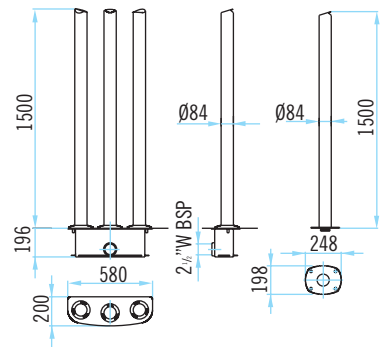

Cod. 20134

Cañón Campana, acabado pulido brillante
Bell cannon, polished finish