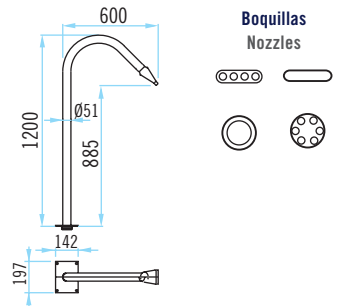

Cod. 19968

Cañón (sin boquillas), acabado pulido brillante
Cannon (without nozzles), polished finish

Boquillas, acabado pulido brillante
Nozzles, polished finish

Cod. 05572

Cod. 05573

Cod. 05574

Cod. 05575

Cod. 19969

Cañón vertical simple, acabado pulido brillante
Single Vertical cannon, polished finish

Cod. 20134

Cañón vertical triple, acabado pulido brillante
Triple Vertical cannon, polished finish

Cod. 19971

Cañón Campana, acabado pulido brillante
Bell cannon, polished finish

Cod. 20132

Cañón Luxe, acabado pulido brillante
Luxe cannon, polished finish

Plano
Flat

Cod. 19970

Circular
Circular

Cod. 20132

6 salidas
6 outlets

Cod. 20133

Dimensiones en mm
Dimensions in mm

Accessories / Accesorios

Model / Modelo	Options / Opciones	Embellecedor Base cover	Anclaje Anchor		Aspiración Suction		Bomba Pump	Pulsador manual Manual switch	Pulsador neumático Pneumatic switch	
			Hormigón Concrete	Liner	Hormigón Concrete	Liner			Hormigón Concrete	Liner
Cannon / Cañón	-	19976	19983	15833	19987	20091	05085	19988	07669	07868
Vertical cannon / Cañón Vertical	Single / Simple	19978	19983	15833	19987	20091	05085	19988	07669	07868
	Triple / Triple	-	-	-	19987	20091	05090	19990	07537	07867
Bell cannon / Cañón Campana	-	19977	19983	15833	19987	20091	05088	19989	17154	17155
Luxe cannon / Cañón Luxe	Flat / Plano	-	19983	15833	19987	20091	05085	19988	07669	07868
	Circular / Circular	-	19983	15833	19987	20091	05085	19988	07669	07868
	6 outlets / 6 salidas	-	19983	15833	19987	20091	05090	19988	07669	07868