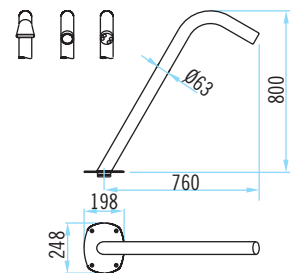

Dimensiones en mm
Dimensions in mm

Accessories / Accesorios

Model / Modelo	Options / Opciones	Embellecedor Base cover	Anclaje Anchor		Aspiración Suction		Bomba Pump	Pulsador manual Manual switch	Pulsador neumático Pneumatic switch	
			Hormigón Concrete	Liner	Hormigón Concrete	Liner			Hormigón Concrete	Liner
Cannon / Cañón	-	19976	19983	15833	19987	20091	05085	19988	07669	07868
Vertical cannon / Cañón Vertical	Single / Simple	19978	19983	15833	19987	20091	05085	19988	07669	07868
	Triple / Triple	-	-	-	19987	20091	05090	19990	07537	07867
Bell cannon / Cañón Campana	-	19977	19983	15833	19987	20091	05088	19989	17154	17155
Luxe cannon / Cañón Luxe	Flat / Plano	-	19983	15833	19987	20091	05085	19988	07669	07868
	Circular / Circular	-	19983	15833	19987	20091	05085	19988	07669	07868
	6 outlets / 6 salidas	-	19983	15833	19987	20091	05090	19988	07669	07868

Dimensiones en mm
Dimensions in mm

Detalle anclaje Anchor detail

Recomendaciones Dr.Pool

- Según normativas vigentes, estos juegos se deben instalar como mínimo a una altura de 2 m. respecto al suelo de la piscina.
- Para una buena conservación y alargar la vida de los juegos acuáticos, se recomienda al usuario siga las indicaciones que se adjuntan con las instrucciones de mantenimiento del acero inoxidable.