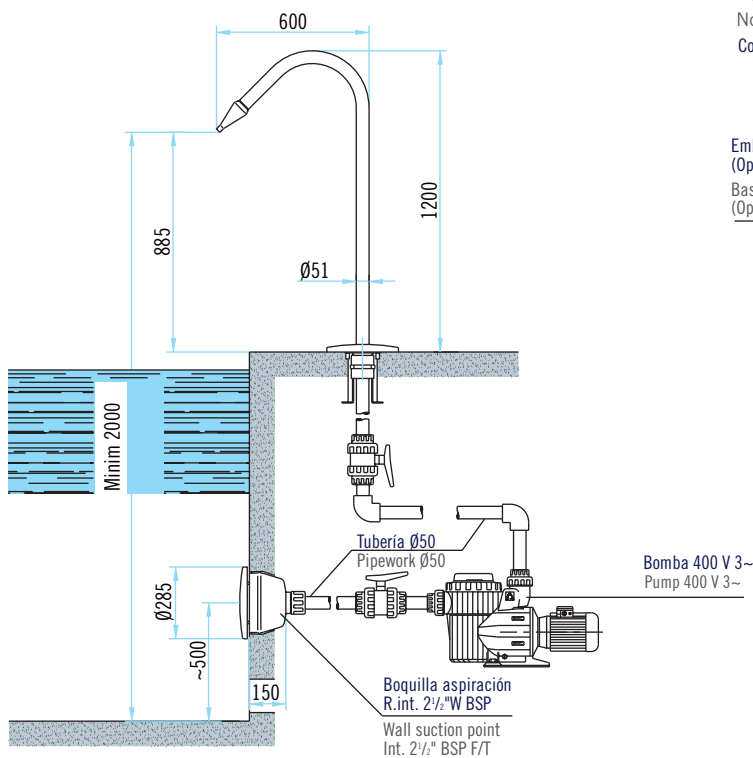

Dimensiones en mm
Dimensions in mm

Accessories / Accesorios

Model / Modelo	Options / Opciones	Embellecedor Base cover	Anclaje Anchor		Aspiración Suction		Bomba Pump	Pulsador manual Manual switch	Pulsador neumático Pneumatic switch	
			Hormigón Concrete	Liner	Hormigón Concrete	Liner			Hormigón Concrete	Liner
Cannon / Cañón	-	19976	19983	15833	19987	20091	05085	19988	07669	07868
Vertical cannon / Cañón Vertical	Single / Simple	19978	19983	15833	19987	20091	05085	19988	07669	07868
	Triple / Triple	-	-	-	19987	20091	05090	19990	07537	07867
Bell cannon / Cañón Campana	-	19977	19983	15833	19987	20091	05088	19989	17154	17155
Luxe cannon / Cañón Luxe	Flat / Plano	-	19983	15833	19987	20091	05085	19988	07669	07868
	Circular / Circular	-	19983	15833	19987	20091	05085	19988	07669	07868
	6 outlets / 6 salidas	-	19983	15833	19987	20091	05090	19988	07669	07868

Dimensiones en mm
Dimensions in mm

Detalle anclaje Anchor detail

Recomendaciones Dr.Pool

- Según normativas vigentes, estos juegos se deben instalar como mínimo a una altura de 2 m. respecto al suelo de la piscina.
- Para una buena conservación y alargar la vida de los juegos acuáticos, se recomienda al usuario siga las indicaciones que se adjuntan con las instrucciones de mantenimiento del acero inoxidable.