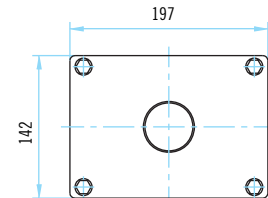

Options

The AstralPool range of water cannons is available in four basic models. Choose from the standard cannon with its four interchangeable nozzles, a vertical model, a bell-shaped model, or a Deluxe model that offers three different water outlet options; flat jet, circular jet, or six independent jets incorporated in the same nozzle.

Dimensiones en mm
Dimensions in mm

Detalle anclaje Anchor detail

Recomendaciones Dr.Pool

- Según normativas vigentes, estos juegos se deben instalar como mínimo a una altura de 2 m. respecto al suelo de la piscina.
- Para una buena conservación y alargar la vida de los juegos acuáticos, se recomienda al usuario siga las indicaciones que se adjuntan con las instrucciones de mantenimiento del acero inoxidable.