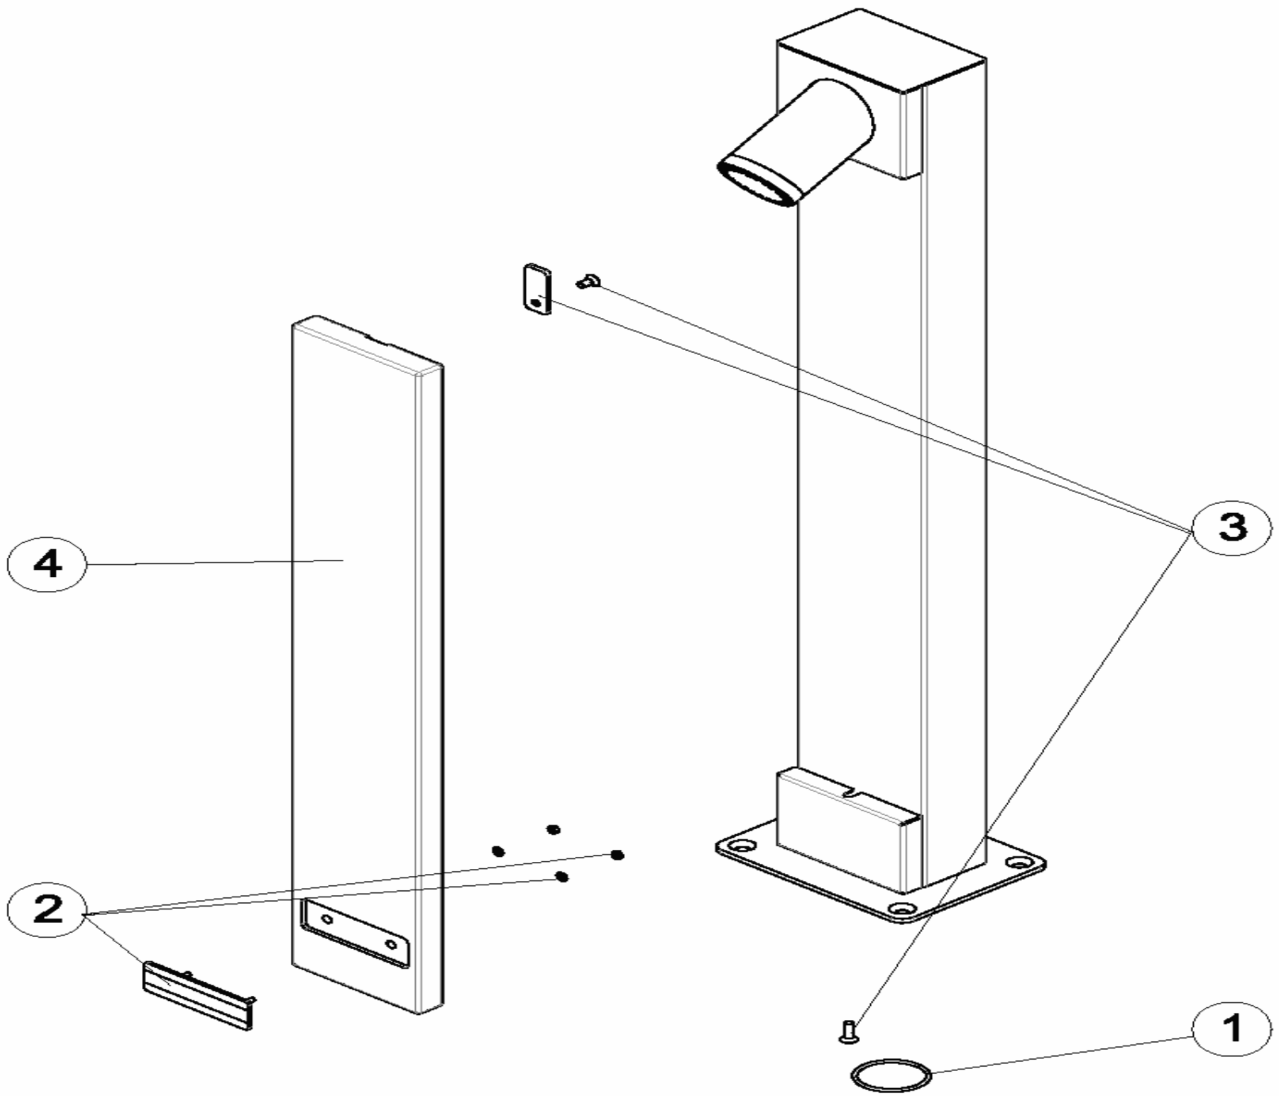

CODE **45868**

DESCRIPTION: **CANNON APS**

**ENGLISH**

POS	CODE	DESCRIPTION	POS	CODE	DESCRIPTION
1	440104000	'O' RING	3	440104002	WOOD CEILING
2	440104001	LOGO TRIM	4	45868R0010	WOODEN TRIM

CODIGO **45868**

DESCRIPCION: **CAÑON APS**

**ESPAÑOL**

POS	CODIGO	DESCRIPCION	POS	CODIGO	DESCRIPCION
1	440104000	JUNTA TÓRICA	3	440104002	TOPE MADERA
2	440104001	EMBELLECEDOR CODIGO ASTRAL	4	45868R0010	EMBELLECEDOR MADERA