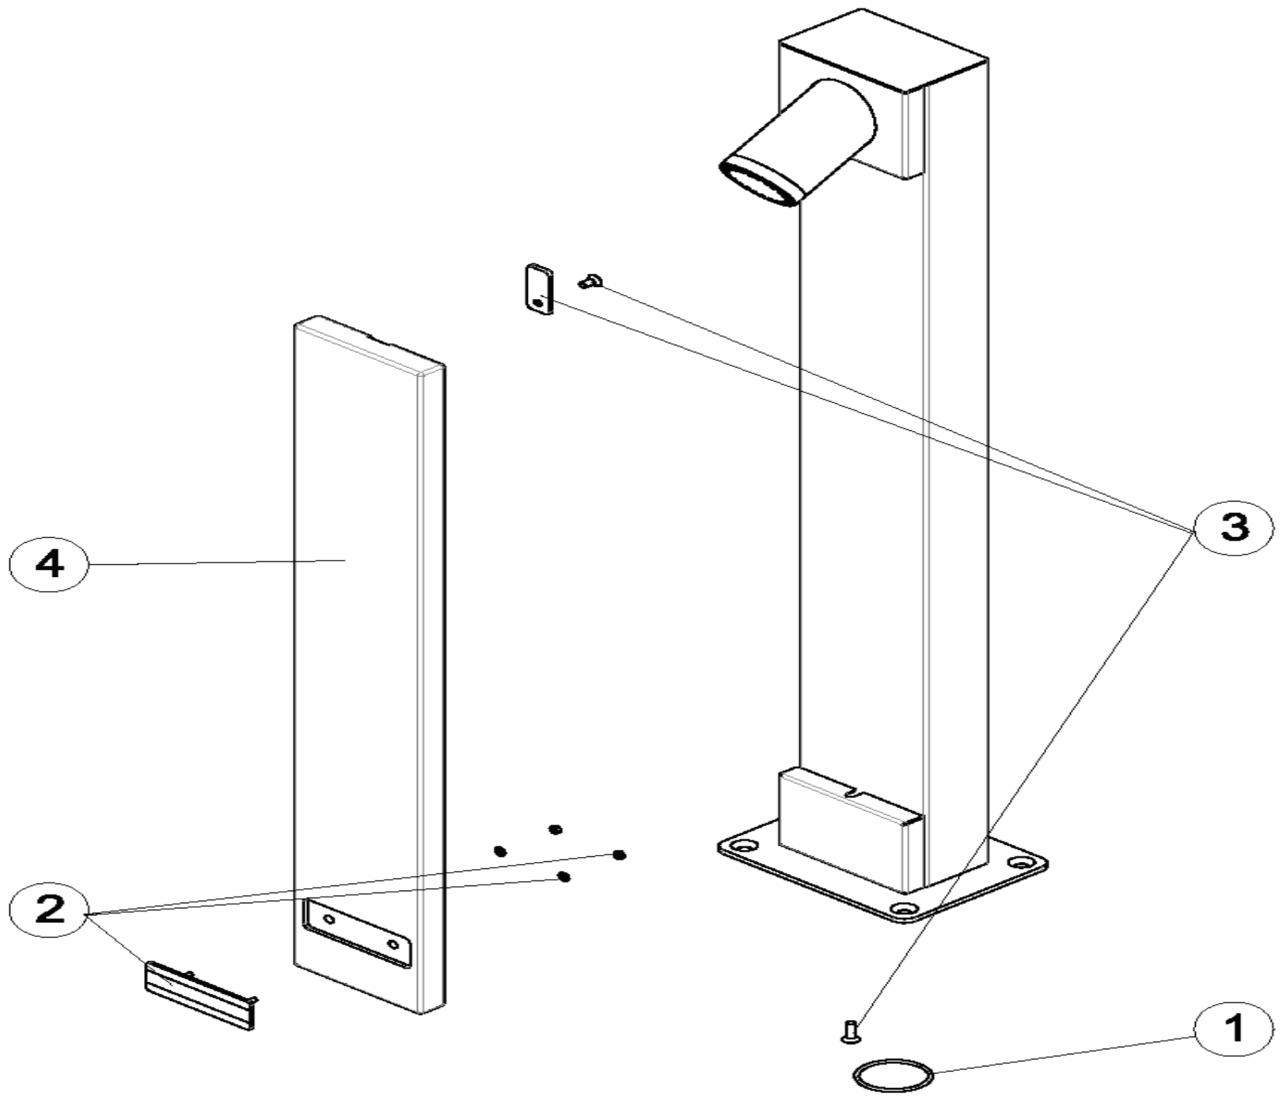

CODE **45868**

DESCRIPTION: **CANNON APS**

**ENGLISH**

POS	CODE	DESCRIPTION	POS	CODE	DESCRIPTION
1	440104000	'O' RING	3	440104002	WOOD CEILING
2	440104001	LOGO TRIM	4	45868R0010	WOODEN TRIM

CODIGO **45868**

CODICE **45868**

DESCRIZIONE: **"GIOCO ""CANNONE""PLUVIUM"**

**ITALIANO**

POS	CODICE	DESCRIZIONE	POS	CODICE	DESCRIZIONE
1	440104000	O-RING	3	440104002	LEGNA DEL SOFFITTO
2	440104001	FLANGIA ASTRAL	4	45868R0010	PLACCA LEGNO

CODIGO **45868**

DESCRIÇÃO: **CANHÃO DE ÁGUA APS**

**PORTUGUES**

POS	CODIGO	DESCRIÇÃO	POS	CODIGO	DESCRIÇÃO
1	440104000	JUNTA TÓRICA	3	440104002	TECTO DE MADEIRA
2	440104001	EMBELEZADOR ASTRAL	4	45868R0010	PLACA DECORATIVA MADEIRA