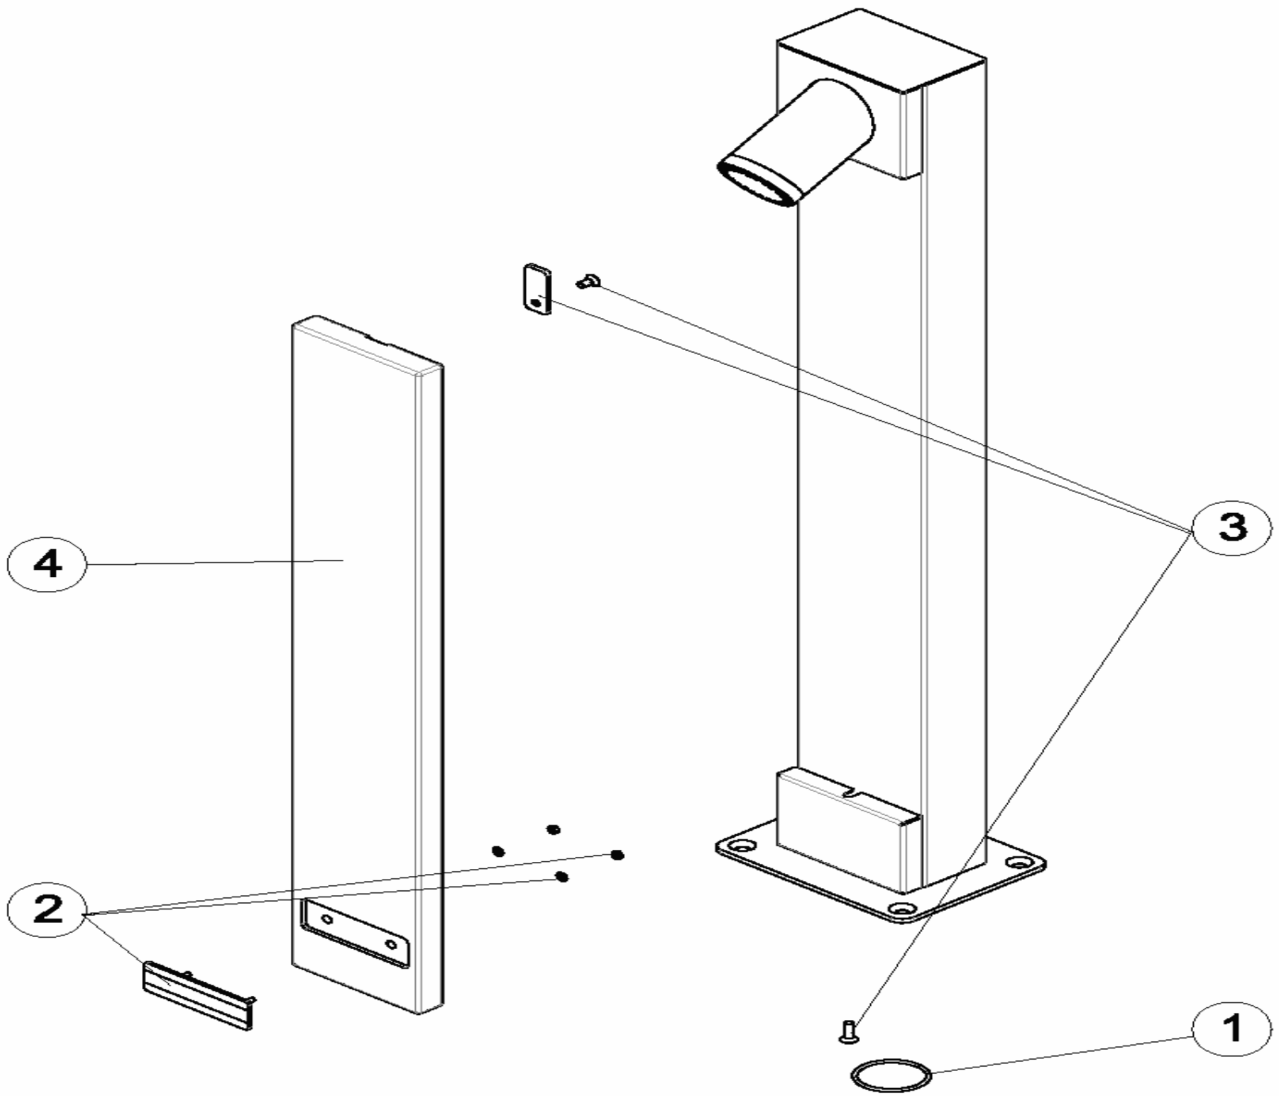

CODICE **45868**

DESCRIZIONE: **"GIOCO ""CANNONE""PLUVIUM"**

ITALIANO

POS	CODICE	DESCRIZIONE	POS	CODICE	DESCRIZIONE
1	440104000	O-RING	3	440104002	LEGNA DEL SOFFITTO
2	440104001	FLANGIA ASTRAL	4	45868R0010	PLACCA LEGNO