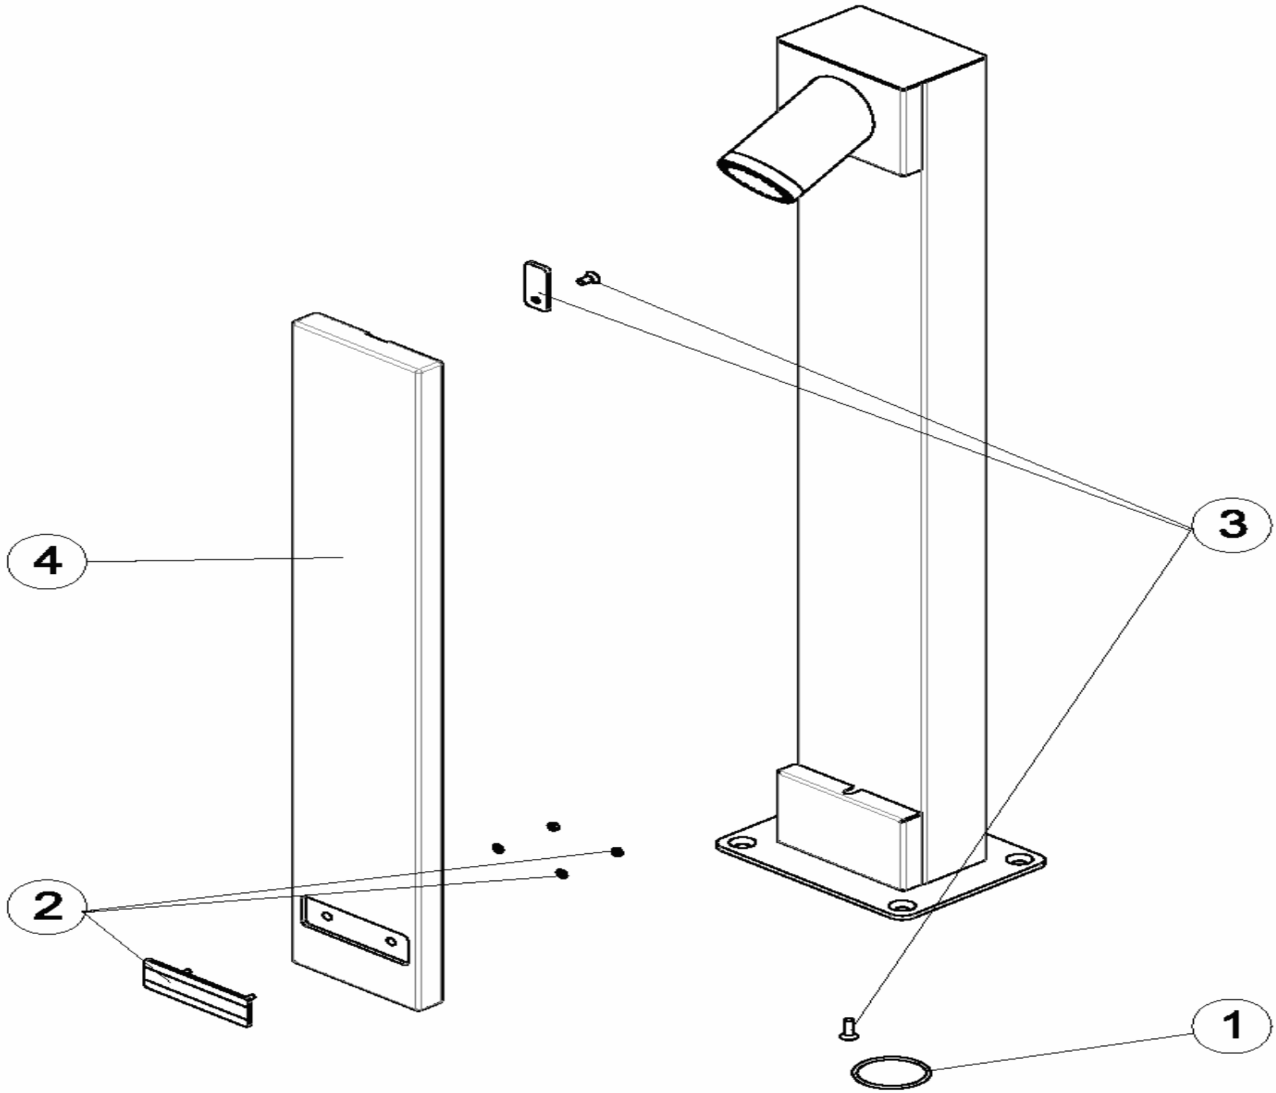

CODE **45868**

DESCRIPTION: **CANON PLUVIUM**

FRANCAIS

POS	CODE	DESCRIPTION	POS	CODE	DESCRIPTION
1	440104000	JOINT TORIQUE	3	440104002	PLAFOND EN BOIS
2	440104001	ENJOLIVEUR ASTRAL	4	45868R0010	ENJOLIVEUR BOIS