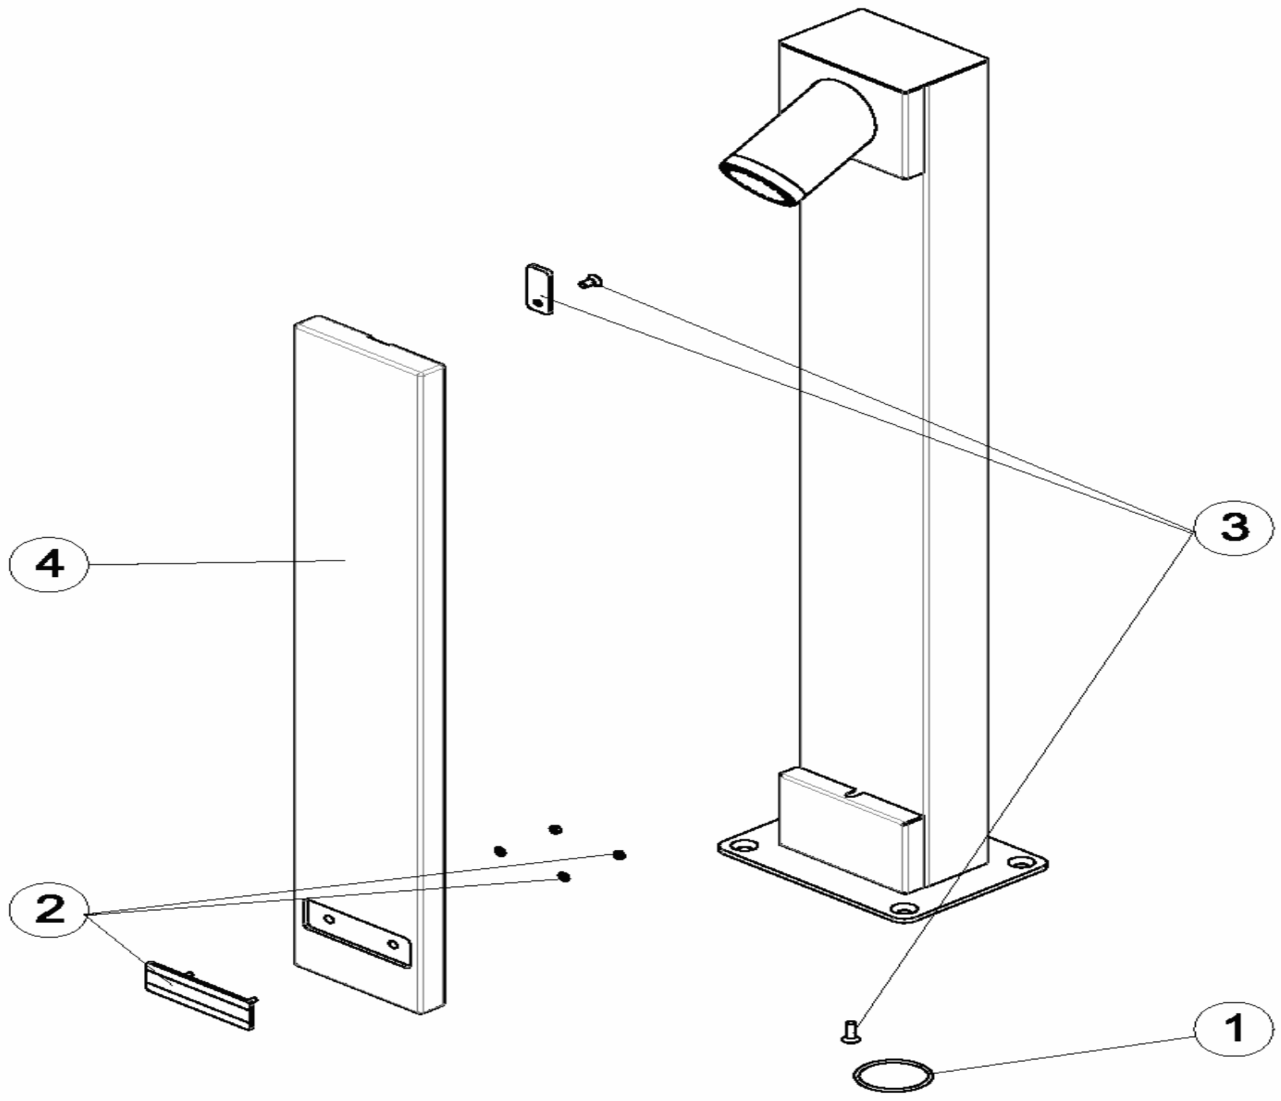

CODE **45868**

BESCHREIBUNG: **WASSERWERFER APS**

**DEUTSCHE**

POS	CODE	BESCHREIBUNG	POS	CODE	BESCHREIBUNG
1	4401040000	O-RING	3	4401040002	HOLZDECKE
2	4401040001	ABDECKBLENDE ASTRAL	4	45868R0010	ZIERKAPPE HOLZ

CODE **45868**

DESCRIPTION: **CANNON APS**

**ENGLISH**

POS	CODE	DESCRIPTION	POS	CODE	DESCRIPTION
1	440104000	'O' RING	3	440104002	WOOD CEILING
2	440104001	LOGO TRIM	4	45868R0010	WOODEN TRIM

CODIGO **45868**

DESCRIPCION: **CAÑON APS**

**ESPAÑOL**

POS	CODIGO	DESCRIPCION	POS	CODIGO	DESCRIPCION
1	440104000	JUNTA TÓRICA	3	440104002	TOPE MADERA
2	440104001	EMBELLECEDOR CODIGO ASTRAL	4	45868R0010	EMBELLECEDOR MADERA