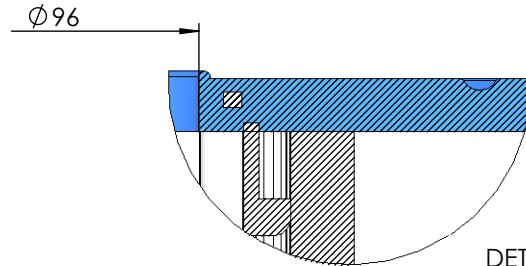

DESCRIPTION: **REPLACEMENT CARTRIDGES FOR TERRA FILTER SERIES.
FOR SERIE 75**

SECCIÓN B-B

DETALLE C
ESCALA 1 : 1

Nota: Unidades en mm
Note: Units in mm

CARACTERÍSTICAS:
Micraje: 10 micras
Tipo de Papel: 100% Poliéster
Superficie total útil: 7m²
Nº pliegues: 161
Aanchura del pliegue: 60 mm

CÓDIGO / CODE: **19787**

DESCRIPCIÓN: **CARTUCHO FILTRACION TERRA 100**

DESCRIPTION: **REPLACEMENT CARTRIDGES FOR TERRA FILTER SERIES.
FOR SERIE 100**

DETALLE C
ESCALA 1 : 1

CARACTERÍSTICAS:
Micraje: 10 micras
Tipo de Papel: 100% Poliéster
Superficie total útil: 14m²
Nº pliegues: 193
Anchura del pliegue: 60 mm

Nota: Unidades en mm
Note: Units in mm

CÓDIGO / CODE: **19788**

DESCRIPCIÓN: **CARTUCHO FILTRACION TERRA 150**

DESCRIPTION: **REPLACEMENT CARTRIDGES FOR TERRA FILTER SERIES.
FOR SERIE 150**

DETALLE C
ESCALA 1 : 1