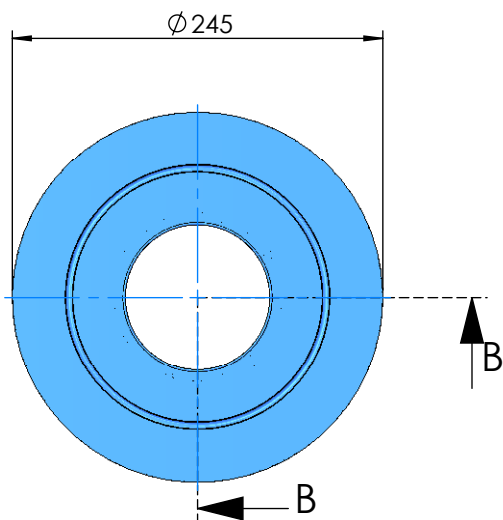

CÓDIGO / CODE: **19785**

DESCRIPCIÓN: **CARTUCHO FILTRACION TERRA 50**

DESCRIPTION: **REPLACEMENT CARTRIDGES FOR TERRA FILTER SERIES.
FOR SERIE 50**

SECCIÓN B-B

DETALLE C
ESCALA 1 : 1

Nota: Unidades en mm
Note: Units in mm

CARACTERÍSTICAS:
Micraje: 10 micras
Tipo de Papel: 100% Poliéster
Superficie total útil: 4,72 m²
Nº pliegues: 162
Anchura del pliegue: 60 mm

CÓDIGO / CODE: **19786**

DESCRIPCIÓN: **CARTUCHO FILTRACION TERRA 75**

DESCRIPTION: **REPLACEMENT CARTRIDGES FOR TERRA FILTER SERIES.
FOR SERIE 75**

SECCIÓN B-B

DETALLE C
ESCALA 1 : 1

Nota: Unidades en mm
Note: Units in mm

CARACTERÍSTICAS:
Micraje: 10 micras
Tipo de Papel: 100% Poliéster
Superficie total útil: 7m²
Nº pliegues: 161
Aanchura del pliegue: 60 mm

Nota: Unidades en mm
Note: Units in mm

CARACTERÍSTICAS:
Micraje: 10 micras
Tipo de Papel: 100% Poliéster
Superficie total útil: 14 m²
Nº pliegues: 193
Aanchura del pliegue: 60 mm