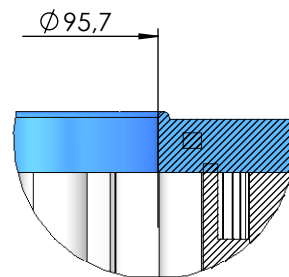

CARACTERÍSTICAS:
Micraje: 10 micras
Tipo de Papel: 100% Poliéster
Superficie total útil: 4,72 m²
Nº pliegues: 162
Anchura del pliegue: 60 mm

CÓDIGO / CODE: **19786**

DESCRIPCIÓN: **CARTUCHO FILTRACION TERRA 75**

DESCRIPTION: **REPLACEMENT CARTRIDGES FOR TERRA FILTER SERIES.
FOR SERIE 75**

SECCIÓN B-B

DETALLE C
ESCALA 1 : 1

Nota: Unidades en mm
Note: Units in mm

CARACTERÍSTICAS:
Micraje: 10 micras
Tipo de Papel: 100% Poliéster
Superficie total útil: 7m²
Nº pliegues: 161
Aanchura del pliegue: 60 mm

CÓDIGO / CODE: **19787**

DESCRIPCIÓN: **CARTUCHO FILTRACION TERRA 100**

DESCRIPTION: **REPLACEMENT CARTRIDGES FOR TERRA FILTER SERIES.
FOR SERIE 100**

DETALLE C
ESCALA 1 : 1

CARACTERÍSTICAS:
Micraje: 10 micras
Tipo de Papel: 100% Poliéster
Superficie total útil: 14m²
Nº pliegues: 193
Anchura del pliegue: 60 mm

Nota: Unidades en mm
Note: Units in mm

CARACTERÍSTICAS:
Micraje: 10 micras
Tipo de Papel: 100% Poliéster
Superficie total útil: 14 m²
Nº pliegues: 193
Aanchura del pliegue: 60 mm