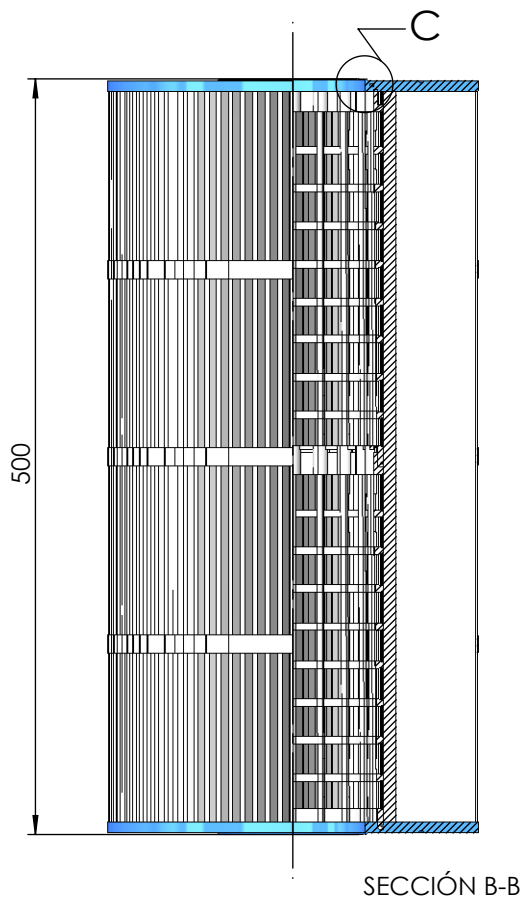

CÓDIGO / CODE: **19785**

DESCRIPCIÓN: **CARTUCHO FILTRACION TERRA 50**

DESCRIPTION: **REPLACEMENT CARTRIDGES FOR TERRA FILTER SERIES.
FOR SERIE 50**

SECCIÓN B-B

DETALLE C
ESCALA 1 : 1

Nota: Unidades en mm
Note: Units in mm

CARACTERÍSTICAS:
Micraje: 10 micras
Tipo de Papel: 100% Poliéster
Superficie total útil: 4,72 m²
Nº pliegues: 162
Anchura del pliegue: 60 mm

CÓDIGO / CODE: **19786**

DESCRIPCIÓN: **CARTUCHO FILTRACION TERRA 75**

DESCRIPTION: **REPLACEMENT CARTRIDGES FOR TERRA FILTER SERIES.
FOR SERIE 75**

SECCIÓN B-B

DETALLE C
ESCALA 1 : 1

Nota: Unidades en mm
Note: Units in mm

CARACTERÍSTICAS:
Micraje: 10 micras
Tipo de Papel: 100% Poliéster
Superficie total útil: 7m²
Nº pliegues: 161
Aanchura del pliegue: 60 mm

CÓDIGO / CODE: **19787**

DESCRIPCIÓN: **CARTUCHO FILTRACION TERRA 100**

DESCRIPTION: **REPLACEMENT CARTRIDGES FOR TERRA FILTER SERIES.
FOR SERIE 100**

DETALLE C
ESCALA 1 : 1

CARACTERÍSTICAS:
Micraje: 10 micras
Tipo de Papel: 100% Poliéster
Superficie total útil: 14m²
Nº pliegues: 193
Anchura del pliegue: 60 mm