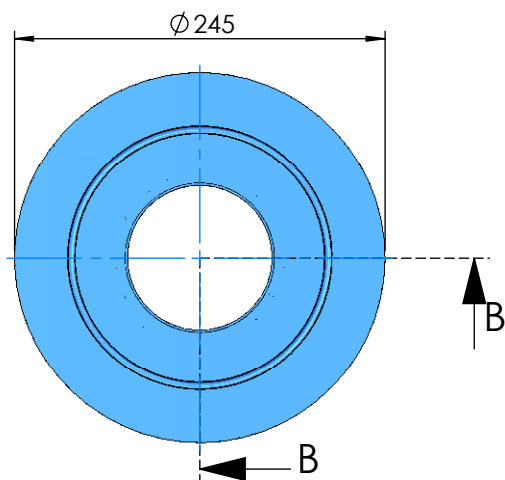

CARACTERÍSTICAS:
Micraje: 10 micras
Tipo de Papel: 100% Poliéster
Superficie total útil: 4,72 m²
Nº pliegues: 162
Anchura del pliegue: 60 mm

CÓDIGO / CODE: **19786**

DESCRIPCIÓN: **CARTUCHO FILTRACION TERRA 75**

DESCRIPTION: **REPLACEMENT CARTRIDGES FOR TERRA FILTER SERIES.
FOR SERIE 75**

SECCIÓN B-B

DETALLE C
ESCALA 1 : 1

Nota: Unidades en mm
Note: Units in mm

CARACTERÍSTICAS:
Micraje: 10 micras
Tipo de Papel: 100% Poliéster
Superficie total útil: 7m²
Nº pliegues: 161
Aanchura del pliegue: 60 mm

CÓDIGO / CODE: **19787**

DESCRIPCIÓN: **CARTUCHO FILTRACION TERRA 100**

DESCRIPTION: **REPLACEMENT CARTRIDGES FOR TERRA FILTER SERIES.
FOR SERIE 100**

DETALLE C
ESCALA 1 : 1

CARACTERÍSTICAS:
Micraje: 10 micras
Tipo de Papel: 100% Poliéster
Superficie total útil: 14m²
Nº pliegues: 193
Anchura del pliegue: 60 mm

Nota: Unidades en mm
Note: Units in mm

CARACTERÍSTICAS:
Micraje: 10 micras
Tipo de Papel: 100% Poliéster
Superficie total útil: 14 m²
Nº pliegues: 193
Aanchura del pliegue: 60 mm