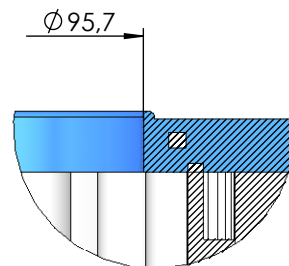

CÓDIGO / CODE: **19785**

DESCRIPCIÓN: **CARTUCHO FILTRACION TERRA 50**

DESCRIPTION: **REPLACEMENT CARTRIDGES FOR TERRA FILTER SERIES.
FOR SERIE 50**

SECCIÓN B-B

DETALLE C
ESCALA 1 : 1

Nota: Unidades en mm
Note: Units in mm

CARACTERÍSTICAS:
Micraje: 10 micras
Tipo de Papel: 100% Poliéster
Superficie total útil: 4,72 m²
Nº pliegues: 162
Anchura del pliegue: 60 mm

CÓDIGO / CODE: **19786**

DESCRIPCIÓN: **CARTUCHO FILTRACION TERRA 75**

DESCRIPTION: **REPLACEMENT CARTRIDGES FOR TERRA FILTER SERIES.
FOR SERIE 75**

SECCIÓN B-B

DETALLE C
ESCALA 1 : 1

Nota: Unidades en mm
Note: Units in mm

CARACTERÍSTICAS:
Micraje: 10 micras
Tipo de Papel: 100% Poliéster
Superficie total útil: 7m²
Nº pliegues: 161
Aanchura del pliegue: 60 mm

CÓDIGO / CODE: **19787**

DESCRIPCIÓN: **CARTUCHO FILTRACION TERRA 100**

DESCRIPTION: **REPLACEMENT CARTRIDGES FOR TERRA FILTER SERIES.
FOR SERIE 100**

DETALLE C
ESCALA 1 : 1

CARACTERÍSTICAS:
Micraje: 10 micras
Tipo de Papel: 100% Poliéster
Superficie total útil: 14m²
Nº pliegues: 193
Anchura del pliegue: 60 mm