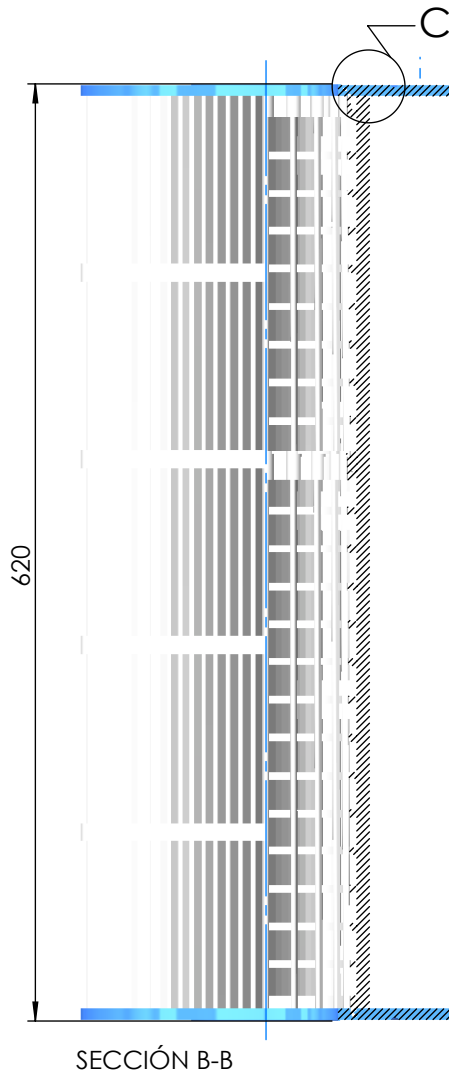

CÓDIGO / CODE: **19788**

DESCRIPCIÓN: **CARTUCHO FILTRACION TERRA 150**

DESCRIPTION: **REPLACEMENT CARTRIDGES FOR TERRA FILTER SERIES.
FOR SERIE 150**

DETALLE C
ESCALA 1 : 1