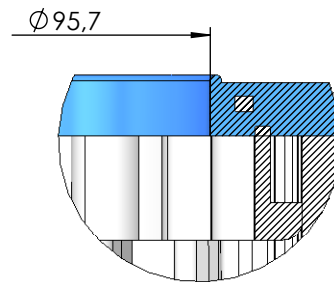

CÓDIGO / CODE: **19785**

DESCRIPCIÓN: **CARTUCHO FILTRACION TERRA 50**

DESCRIPTION: **REPLACEMENT CARTRIDGES FOR TERRA FILTER SERIES.
FOR SERIE 50**

SECCIÓN B-B

DETALLE C
ESCALA 1 : 1

Nota: Unidades en mm
Note: Units in mm

CARACTERÍSTICAS:
Micraje: 10 micras
Tipo de Papel: 100% Poliéster
Superficie total útil: 4,72 m²
Nº pliegues: 162
Anchura del pliegue: 60 mm

CÓDIGO / CODE: **19786**

DESCRIPCIÓN: **CARTUCHO FILTRACION TERRA 75**

DESCRIPTION: **REPLACEMENT CARTRIDGES FOR TERRA FILTER SERIES.
FOR SERIE 75**

SECCIÓN B-B

DETALLE C
ESCALA 1 : 1

Nota: Unidades en mm
Note: Units in mm

CARACTERÍSTICAS:
Micraje: 10 micras
Tipo de Papel: 100% Poliéster
Superficie total útil: 7m²
Nº pliegues: 161
Aanchura del pliegue: 60 mm

CÓDIGO / CODE: **19787**

DESCRIPCIÓN: **CARTUCHO FILTRACION TERRA 100**

DESCRIPTION: **REPLACEMENT CARTRIDGES FOR TERRA FILTER SERIES.
FOR SERIE 100**

DETALLE C
ESCALA 1 : 1

CARACTERÍSTICAS:
Micraje: 10 micras
Tipo de Papel: 100% Poliéster
Superficie total útil: 14m²
Nº pliegues: 193
Anchura del pliegue: 60 mm