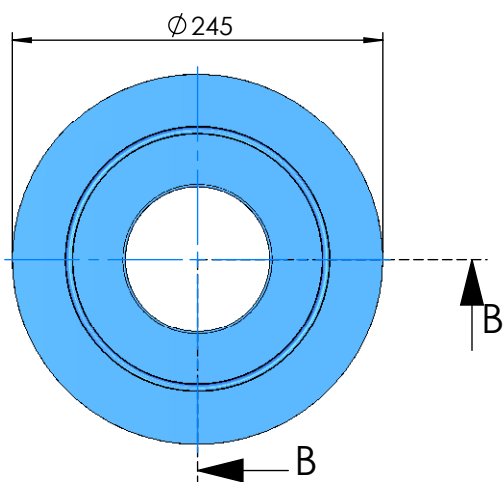

CÓDIGO / CODE: **19785**

DESCRIPCIÓN: **CARTUCHO FILTRACION TERRA 50**

DESCRIPTION: **REPLACEMENT CARTRIDGES FOR TERRA FILTER SERIES.
FOR SERIE 50**

SECCIÓN B-B

DETALLE C
ESCALA 1 : 1

Nota: Unidades en mm
Note: Units in mm

CARACTERÍSTICAS:
Micraje: 10 micras
Tipo de Papel: 100% Poliéster
Superficie total útil: 4,72 m²
Nº pliegues: 162
Anchura del pliegue: 60 mm

CÓDIGO / CODE: **19786**

DESCRIPCIÓN: **CARTUCHO FILTRACION TERRA 75**

DESCRIPTION: **REPLACEMENT CARTRIDGES FOR TERRA FILTER SERIES.
FOR SERIE 75**

SECCIÓN B-B

DETALLE C
ESCALA 1 : 1

Nota: Unidades en mm
Note: Units in mm

CARACTERÍSTICAS:
Micraje: 10 micras
Tipo de Papel: 100% Poliéster
Superficie total útil: 7m²
Nº pliegues: 161
Aanchura del pliegue: 60 mm

CÓDIGO / CODE: **19787**

DESCRIPCIÓN: **CARTUCHO FILTRACION TERRA 100**

DESCRIPTION: **REPLACEMENT CARTRIDGES FOR TERRA FILTER SERIES.
FOR SERIE 100**

DETALLE C
ESCALA 1 : 1

CARACTERÍSTICAS:
Micraje: 10 micras
Tipo de Papel: 100% Poliéster
Superficie total útil: 14m²
Nº pliegues: 193
Anchura del pliegue: 60 mm