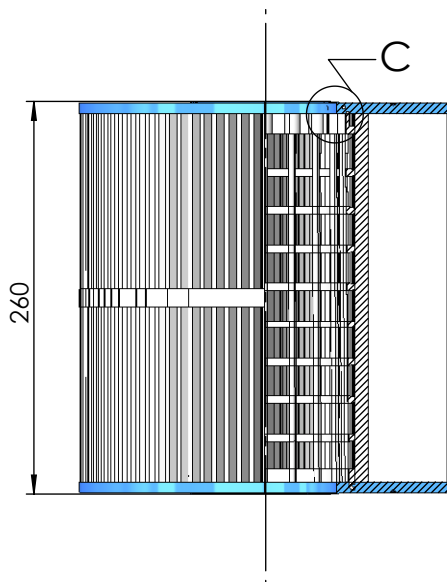

CÓDIGO / CODE: **19785**

DESCRIPCIÓN: **CARTUCHO FILTRACION TERRA 50**

DESCRIPTION: **REPLACEMENT CARTRIDGES FOR TERRA FILTER SERIES.
FOR SERIE 50**

SECCIÓN B-B

DETALLE C
ESCALA 1 : 1

Nota: Unidades en mm
Note: Units in mm

CARACTERÍSTICAS:
Micraje: 10 micras
Tipo de Papel: 100% Poliéster
Superficie total útil: 4,72 m²
Nº pliegues: 162
Anchura del pliegue: 60 mm

CÓDIGO / CODE: **19786**

DESCRIPCIÓN: **CARTUCHO FILTRACION TERRA 75**

DESCRIPTION: **REPLACEMENT CARTRIDGES FOR TERRA FILTER SERIES.
FOR SERIE 75**

SECCIÓN B-B

DETALLE C
ESCALA 1 : 1

Nota: Unidades en mm
Note: Units in mm

CARACTERÍSTICAS:
Micraje: 10 micras
Tipo de Papel: 100% Poliéster
Superficie total útil: 7m²
Nº pliegues: 161
Aanchura del pliegue: 60 mm

CÓDIGO / CODE: **19787**

DESCRIPCIÓN: **CARTUCHO FILTRACION TERRA 100**

DESCRIPTION: **REPLACEMENT CARTRIDGES FOR TERRA FILTER SERIES.
FOR SERIE 100**

DETALLE C
ESCALA 1 : 1

CARACTERÍSTICAS:
Micraje: 10 micras
Tipo de Papel: 100% Poliéster
Superficie total útil: 14m²
Nº pliegues: 193
Anchura del pliegue: 60 mm