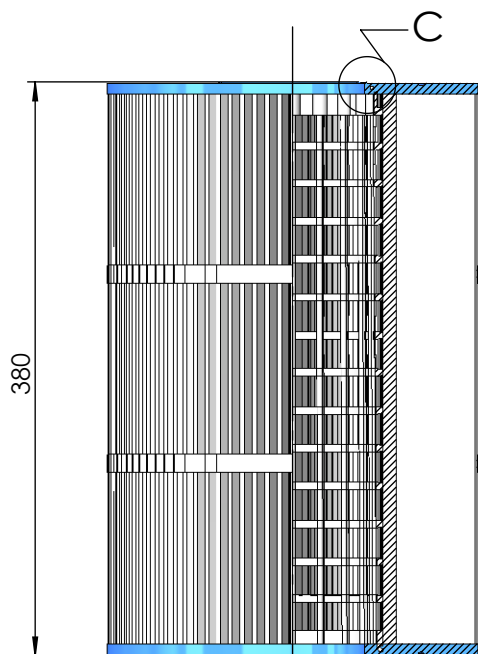

CÓDIGO / CODE: **19785**

DESCRIPCIÓN: **CARTUCHO FILTRACION TERRA 50**

DESCRIPTION: **REPLACEMENT CARTRIDGES FOR TERRA FILTER SERIES.
FOR SERIE 50**

SECCIÓN B-B

DETALLE C
ESCALA 1 : 1

Nota: Unidades en mm
Note: Units in mm

CARACTERÍSTICAS:
Micraje: 10 micras
Tipo de Papel: 100% Poliéster
Superficie total útil: 4,72 m²
Nº pliegues: 162
Anchura del pliegue: 60 mm

CÓDIGO / CODE: **19786**

DESCRIPCIÓN: **CARTUCHO FILTRACION TERRA 75**

DESCRIPTION: **REPLACEMENT CARTRIDGES FOR TERRA FILTER SERIES.
FOR SERIE 75**

SECCIÓN B-B

DETALLE C
ESCALA 1 : 1

Nota: Unidades en mm
Note: Units in mm

CARACTERÍSTICAS:
Micraje: 10 micras
Tipo de Papel: 100% Poliéster
Superficie total útil: 7m²
Nº pliegues: 161
Aanchura del pliegue: 60 mm

CÓDIGO / CODE: **19787**

DESCRIPCIÓN: **CARTUCHO FILTRACION TERRA 100**

DESCRIPTION: **REPLACEMENT CARTRIDGES FOR TERRA FILTER SERIES.
FOR SERIE 100**

DETALLE C
ESCALA 1 : 1

CARACTERÍSTICAS:
Micraje: 10 micras
Tipo de Papel: 100% Poliéster
Superficie total útil: 14m²
Nº pliegues: 193
Anchura del pliegue: 60 mm