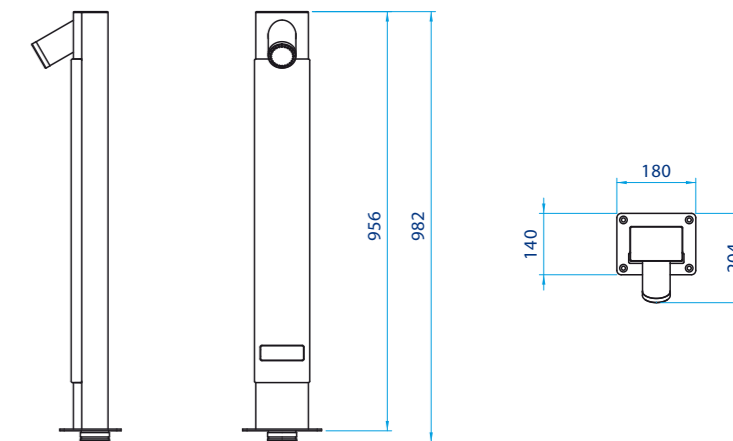

- Fabricados en acero inoxidable AISI 316 satinado combinado con madera IPE.
- Por su diseño en formas rectas y sus materiales, los juegos de agua PLUVIUM se complementan perfectamente con el resto de componentes de la gama Pluvium de AstralPool Signature: ducha, ducha solar y escalera ELEGANCE.
- Se adaptan a cualquier tipo de piscina.
- Los anclajes se venden por separado.

TECHNICAL FEATURES CARACTERÍSTICAS TÉCNICAS

	WATERFALL CASCADA	CANNON CAÑÓN
Code Código	45869	45868
Anchor plate code Código anclaje	45873	45872
Weight Peso	35Kg	10Kg
Warranty Garantía	3 years 3 años	
Water outlet Salida agua	Water curtain length of 500mm longitud cortina 500mm	Nozzle Ø63mm with 24 outlets Boquilla Ø63mm con 24 orificios
Warranty Garantía	3 years 3 años	

MATERIALS FEATURES CARACTERÍSTICAS MATERIALES

Stainless Steel Acero inoxidable	Stainless steel AISI 316 satin Acero inoxidable satinado AISI 316	
IPE Wood Madera IPE	Origin Procedencia	American tropical wood Madera tropical america
	Colour Color	Dark brown with green shade Pardo oscuro con un tono verdoso
	Density Densidad	1050kg/m²
	Application Aplicación	Used in exterior and humid locations Utilizada para aplicaciones de exterior y en zonas húmedas.

Cannon
Cañón