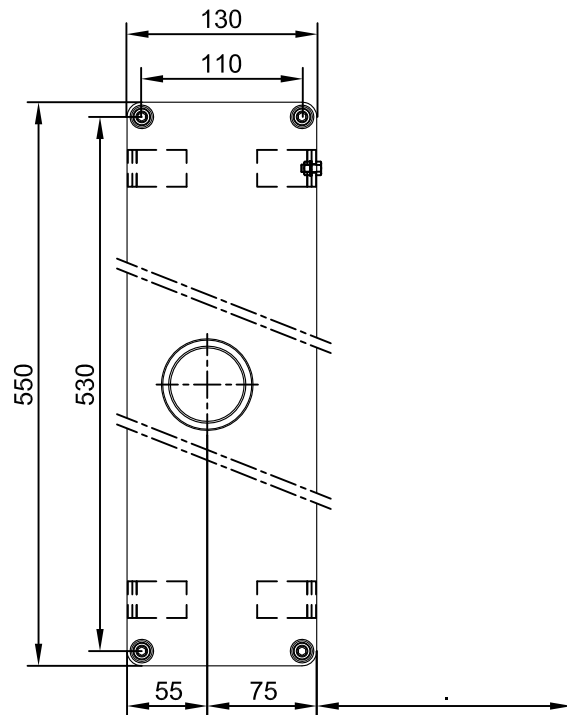

**DETALLE POSICIÓN
ANCLAJE / ANCHORAGE**

PISCINA / SWIMMING POOL