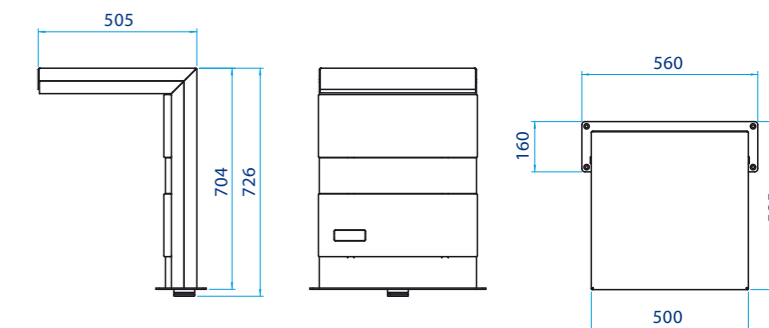

Waterfall
Cascada

Private Pool Wellness

Segment:
Segmento:

Range:
Gama:

Signature

Benefits:
Beneficios:

FitSport

Design

www.astralpool.com

Swimming Pools > Decorative & Lighting Equipment > Water Features > Waterfalls > Pluvium Waterfall
Swimming Pools > Decorative & Lighting Equipment > Water Features > Cannons > Pluvium water cannon
Piscina > Iluminación y Ornamentación > Juegos de agua > Cascadas de agua > Cascada de agua Pluvium
Piscina > Iluminación y Ornamentación > Juegos de agua > Cañones de agua > Cañón de agua Pluvium