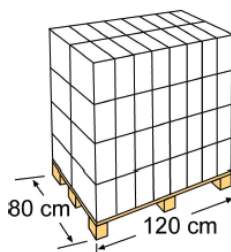

BROSSES [SPAZZOLE

Le brosse grand format est idéal pour nettoyer le fond de la piscine

Il spazzola gran formato è ideale per pulire il fondo della piscina

Référence	40041SN
Description	Brosse Grand Format
Mesure	36 x 13 x Ø 2,8 cm
Poids	0,158 Kg

Codice articolo	40041SN
Descrizione	Spazzola Gran Formato
Misura	36 x 13 x Ø 2,8 cm
Peso	0,158 Kg

EMBALLAGE IMBALLAGGIO

Type Tipo	Bande carton/ cartone
Unité Unità	12- Display
Mesure Misura	14,5 x 38,5 x 38,5 cm
Volume Volume	0,021 m ³
Poids Peso	2,340 kg

MIS SUR PALETTE PALLET

Type Tipo	Européen / Europeo
Unité Unità	768 und/pallet
Distribution pallet / Composizione pallet	4 couches/ strati X 16 emballage/Imballi: : 64
Mesure Misura	120 X 80 X 169 cm
Volume Volume	1,62 m ³
Poids Peso	169,760 kg