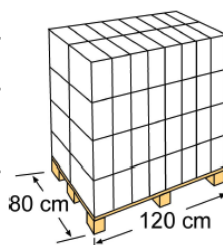

# BÜRSTE [ BRUSHES

Bürste. Optimal für die Boden-Reinigung des Pools

The big format brush is ideal for cleaning the bottom of the pool

<b>Art.-Nr.</b>	40041SN	<b>Reference</b>	40041SN
<b>Beschreibung</b>	Kleinformat Bürste (25 cm)	<b>Descripción</b>	small format brush (25 cm)
<b>Masse</b>	36 x 13 x Ø 2,8 cm	<b>Measure</b>	36 x 13 x Ø 2,8 cm
<b>Gewicht</b>	0,158 Kg	<b>Weight</b>	0,158 Kg

## VERPACKUNG OUTER BOX

<b>Typ Type</b>	Karton / Cardboard
<b>Anzahl Units</b>	12- Display
<b>Masse Size</b>	14,5 x 38,5 x 38,5 cm
<b>Umfang Volume</b>	0,021 m <sup>3</sup>
<b>Gewicht Weight</b>	2,340 kg

## PALETTE PALLET

<b>Typ Type</b>	Europäisch/European
<b>Anzahl Units</b>	768 Stk. Pro Palette
<b>Einteilung der Palette / Pallet distribution</b>	4 Lagen/layer X 16 Verpackungen/box
<b>Masse Size</b>	120 X 80 X 169 cm
<b>Umfang Volume</b>	1,62 m <sup>3</sup>
<b>Gewicht Weight</b>	169,760 kg