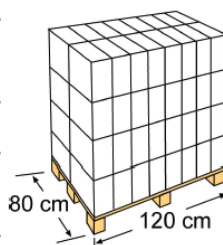

CEPILLOS [BRUSHES

El cepillo gran formato resulta ideal para limpiar el fondo de la piscina

The big format brush is ideal for cleaning the bottom of the pool

Referencia	40041SN	Reference	40041SN
Descripción	Cepillo de pequeño formato (25 cm)	Descripción	small format brush (25 cm)
Medida	36 x 13 x Ø 2,8 cm	Measure	36 x 13 x Ø 2,8 cm
Peso	0,158 Kg	Weight	0,158 Kg

EMBALAJE OUTER BOX

Tipo Type	Cartoncillo / Cardboard
Unidades Units	12- Display
Medidas Size	14,5 x 38,5 x 38,5 cm
Volumen Volume	0,021 m ³
Peso Weight	2,340 kg

PALETIZADO PALLET

Tipo type	Europeo/European
Unidades Units	768 und/palet
Distribución palet / Pallet distribution	4 capas/layer X 16 embalajes: 64
Medidas Size	120 X 80 X 169 cm
Volumen Volume	1,62 m ³
Peso Weight	169,760 kg