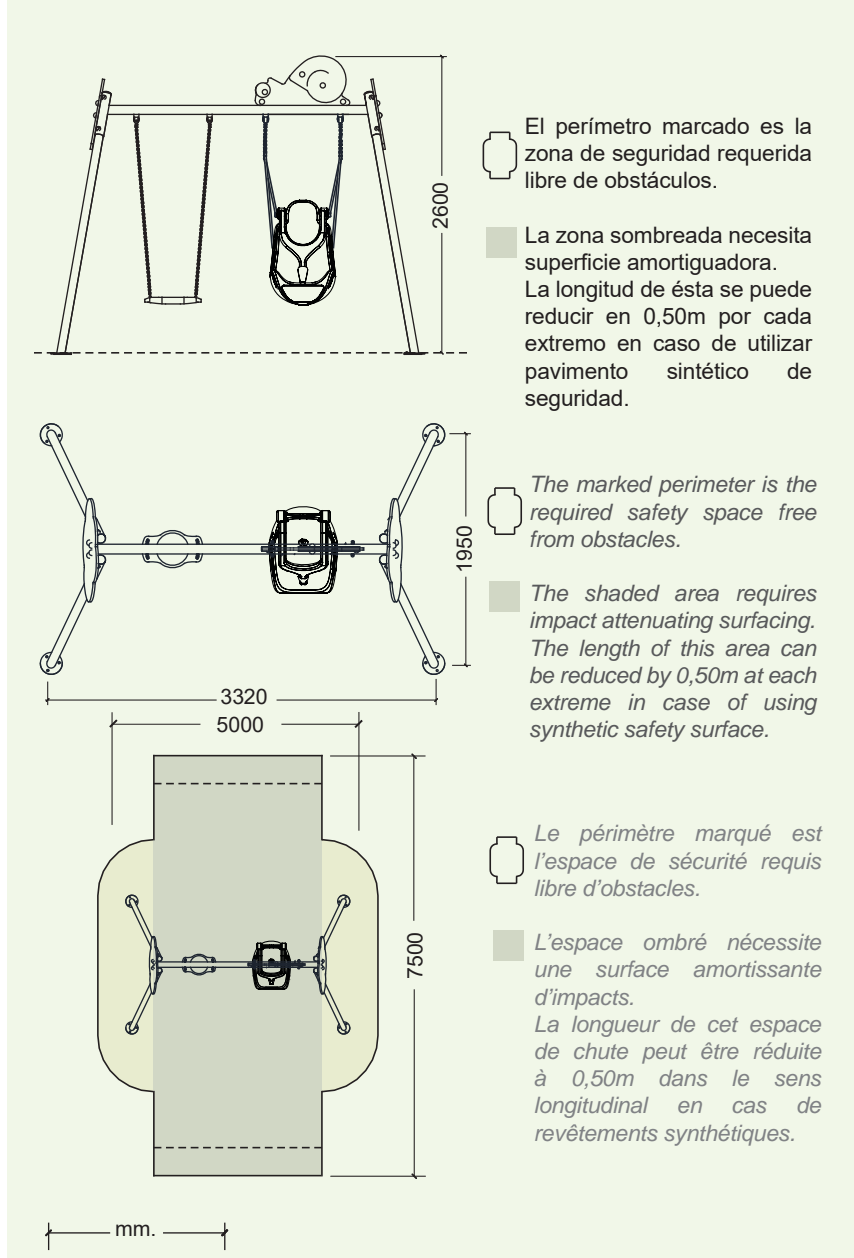

332 x 195 x 260 cm.

130 cm.

30,65 m²

Instalación del equipo

Installation of the equipment
Installation de l'équipement

Nº 2 p

2 h

11,80 m³

Swing made of stainless steel AISI 304 and UV resistant HDPE PLAYTECH panels with huge figures which stimulate children's imagination.

Swing with one flat seat and one inclusive swing's seat. Optional available with other seats: special baby seat or Koala swing's seat.

Balançoire fabriquée en acier inoxydable AISI 304 et panneaux de polyéthylène PLAYTECH (résistant aux rayons UVA) avec figures surdimensionnés qui éveillent l'imagination de l'enfant.

Balançoire avec un siège plat et un siège inclusif de balançoire. En option disponible avec d'autres sièges: siège spécial pour les bébés ou siège Koala.