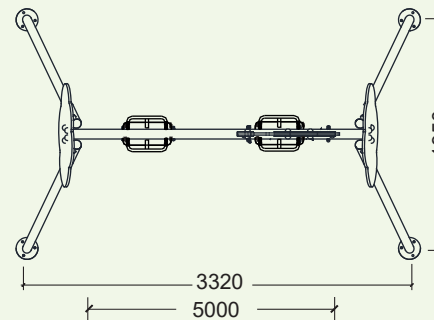

The marked perimeter is the required safety space free from obstacles.

The shaded area requires impact attenuating surfacing. The length of this area can be reduced by 0,50m at each extreme in case of using synthetic safety surface.