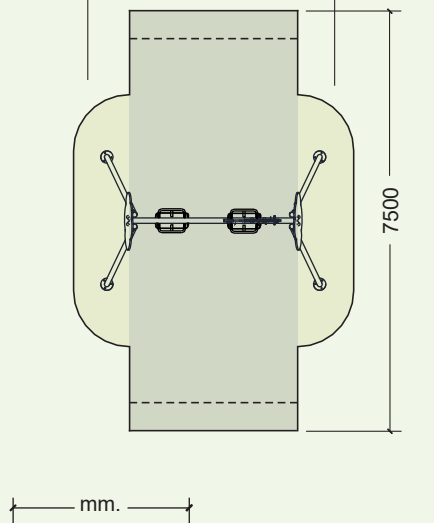

Le périmètre marqué est l'espace de sécurité requis libre d'obstacles.

L'espace ombré nécessite une surface amortissante d'impacts. La longueur de cet espace de chute peut être réduite à 0,50m dans le sens longitudinal en cas de revêtements synthétiques.

ZOOPARK - COLUMPIO "LA NUBE", 2 ASIENTOS BEBÉ
ZOOPARK - SWING "THE CLOUD", 2 BABY SEATS
ZOOPARK - BALANÇOIRE "LE NUAGE", 2 SIÈGES SPÉCIALES BÉBÉ