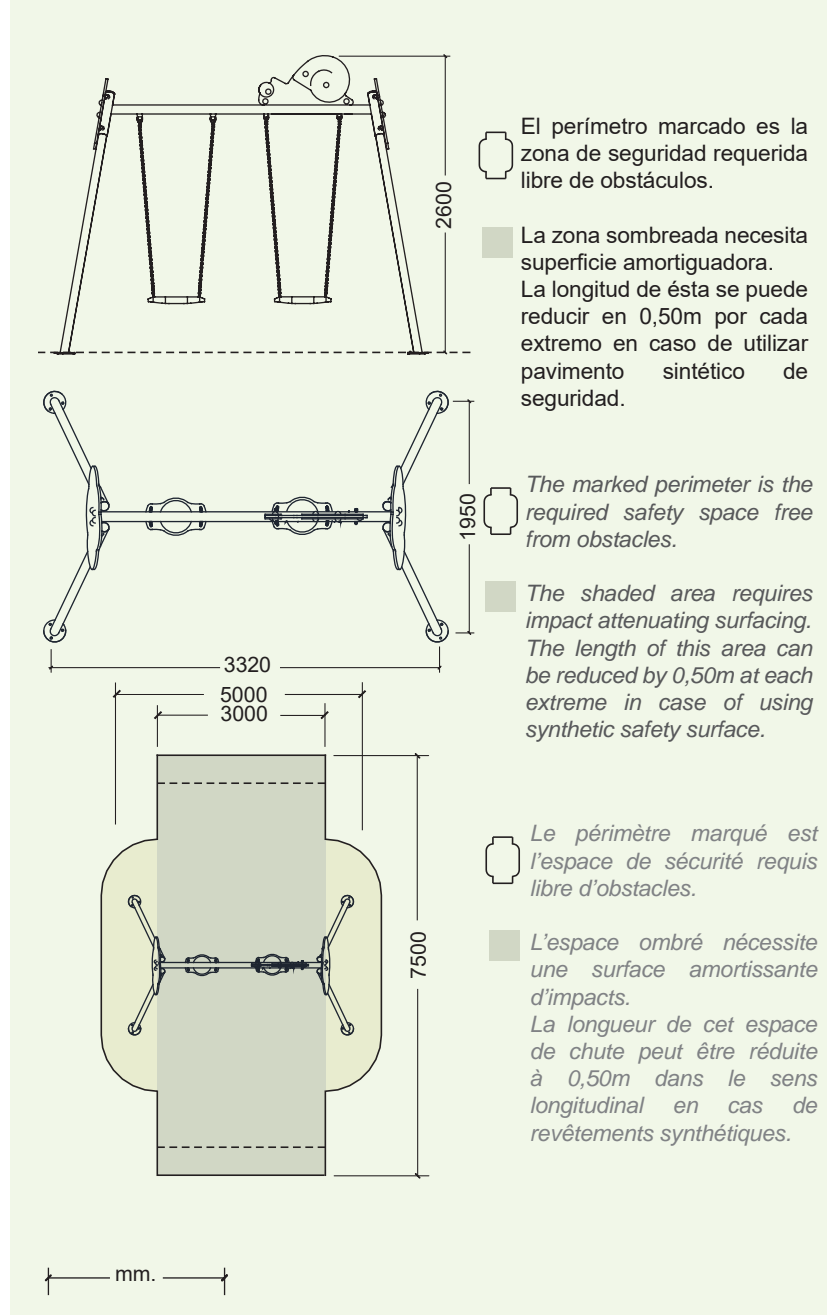

Características

Characteristics

Caractéristiques

EN 1176

+ 3 años

Nº
2 u.

332 x 195 x 260 cm.

130 cm.

Swing made of stainless steel AISI 304 and UV resistant HDPE PLAYTECH panels with huge figures which stimulate children's imagination.

Swing with two flat seats. Optional available with other seats: inclusive swing's seat, special baby seat or Koala swing's seat.

Balançoire fabriquée en acier inoxydable AISI 304 et panneaux de polyéthylène PLAYTECH (résistant aux rayons UVA) avec figures surdimensionnés qui éveillent l'imagination de l'enfant.

Balançoire avec deux sièges plats. En option disponible avec d'autres sièges: siège inclusif, siège spécial pour les bébés ou siège Koala.