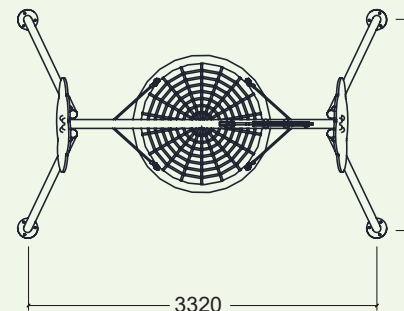

The marked perimeter is the required safety space free from obstacles.

The shaded area requires impact attenuating surfacing. The length of this area can be reduced by 0,50m at each extreme in case of using synthetic safety surface.