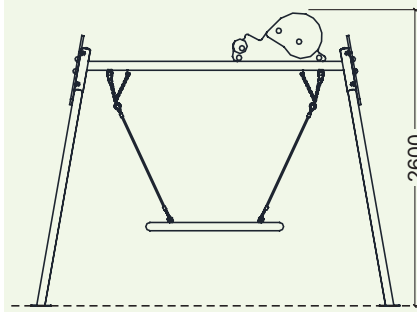

Columpiarse genera gran diversión en los niños, creando una sensación estimulante de vuelo y ligereza durante el balanceo. Asimismo estimula el sistema vestibular y aporta así al desarrollo de la coordinación, la percepción espacial y del equilibrio.

en

Swing with a seat in form of a bird's nest, in which several children can swing together.

Swing made of stainless steel AISI 304 and UV resistant HDPE PLAYTECH panels with huge figures which stimulate children's imagination.

Creating the stimulating sensation of flying and lightness, swinging is much fun for the children. Besides, swinging stimulates the vestibular system and helps developing the coordination, the spatial perception and the ability to balance.

fr

Balancoire avec siège sous forme de nid d'oiseau où peuvent se balancer plusieurs enfants à la fois.

Balancoire fabriquée en acier inoxydable AISI 304 et panneaux de polyéthylène PLAYTECH (résistant aux rayons UVA) avec figures surdimensionnées qui éveillent l'imagination de l'enfant.

Se balancer amuse beaucoup les enfants, et crée une sensation stimulante de vol et de légèreté. De même, se balancer active le système vestibulaire et développe la coordination, la perception spatiale ainsi que l'équilibre.

El perímetro marcado es la zona de seguridad requerida libre de obstáculos.

La zona sombreada necesita superficie amortiguadora. La longitud de ésta se puede reducir en 0,50m por cada extremo en caso de utilizar pavimento sintético de seguridad.