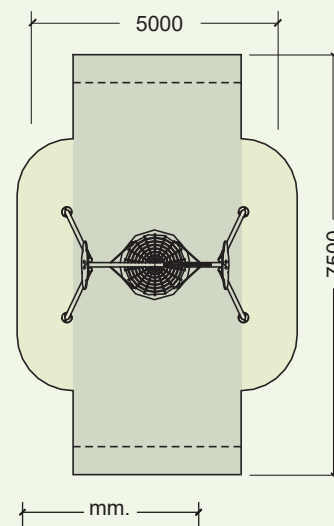

Le périmètre marqué est l'espace de sécurité requis libre d'obstacles.

L'espace ombré nécessite une surface amortissante d'impacts. La longueur de cet espace de chute peut être réduite à 0,50m dans le sens longitudinal en cas de revêtements synthétiques.