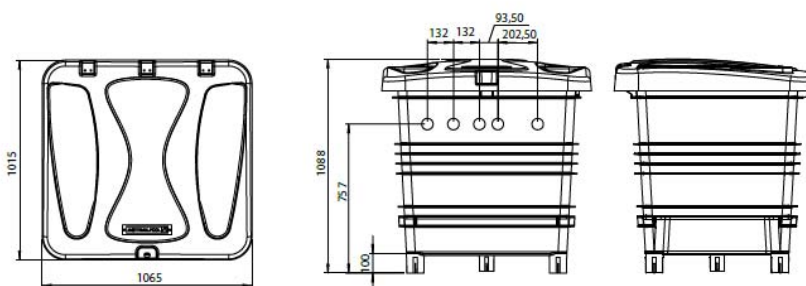

CARACTERÍSTICAS TÉCNICAS TECHNICAL CHARACTERISTICS

Compactos enterrados Ramses

Caseta enterrada inyectada en polímero reforzado con fibra de vidrio. Alberga en su interior un filtro laminado Aster diámetro 550 y una bomba de recirculación SENA de 1 CV. Esta caseta puede cubrir las necesidades de piscinas hasta 10 x 5.

Código

41910

Compactos tipo elevada – Ramses Up

Prevista para su instalación en el exterior. Tapa con reborde reforzado. Medidas: 149 x 82 x 120.

Código

Con Aster 550 Sena 1CV S/A

61423AS55001

Compactos enterrados Keops

Caseta enterrada inyectada en plástico. Completa y pre-montada alberga en su interior un filtro de hasta 660 mm de diámetro, una bomba, armario de maniobra opcional (modelos C/A), una batería de válvulas y un dosificador (opcional). Para filtros Cantabric, Millennium y Aster. Opcional: Incorporar un dosificador de tabletas de cloro y bromo 4 Kg off-line (Cód. 11130).

COMPACTOS COMPACTS

CARACTERÍSTICAS TÉCNICAS TECHNICAL CHARACTERISTICS

Compactos semi-enterrados Kefrén

Caseta semi-enterrada inyectada en plástico. Completa y pre-montada alberga en su interior un filtro de arena de hasta Ø 600 mm, válvula selectora lateral y una bomba de recirculación. Para filtros Cantabric, Millennium y Aster. Opcionalmente puede ir equipado con el armario de maniobra eléctrico.