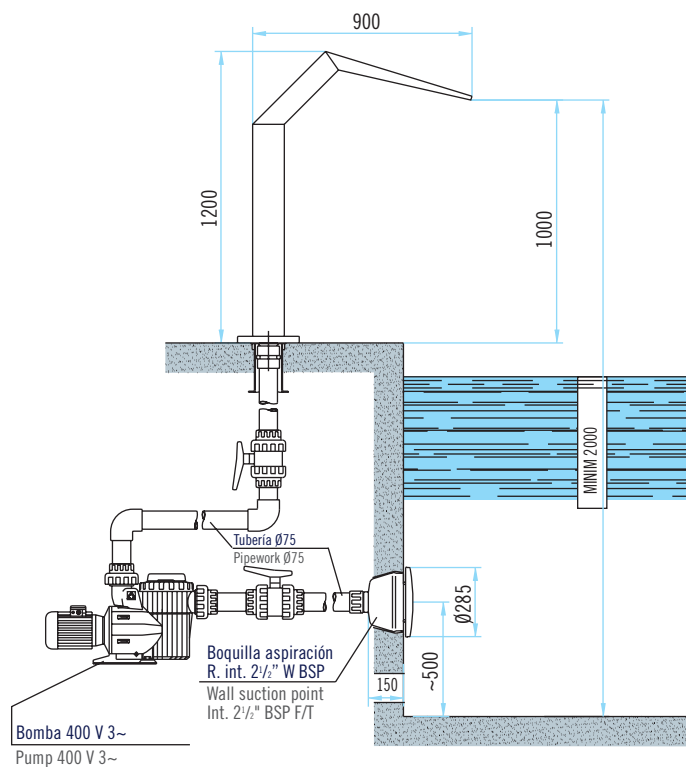

### Modelos

Escoja la opción más adecuada entre los diferentes modelos y acabados de la línea de cortinas de agua, donde podrá encontrar alturas desde 0,8 hasta 1,2 metros, anchos de 0,34 a 1 metro y acabados tanto en satinado, pulido o pintado en blanco.

### Models

Choose from a variety of water curtains, ranging in height from 0.8m to 1.2m and in width from 0.34 to 1m, with polished, satin or white painted finishes.

All models require anchor, pump, control box and suction point. (See accessories on following pages).