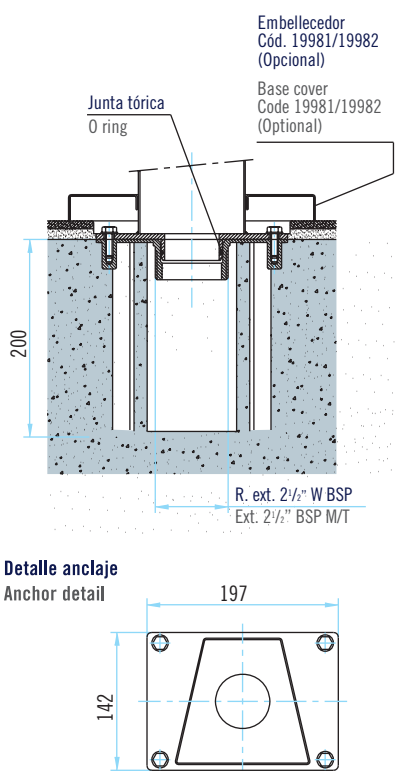

### Modelos

Escoja la opción más adecuada entre los diferentes modelos y acabados de la línea de cortinas de agua, donde podrá encontrar alturas desde 0,8 hasta 1,2 metros, anchos de 0,34 a 1 metro y acabados tanto en satinado, pulido o pintado en blanco.

### Models

Choose from a variety of water curtains, ranging in height from 0.8m to 1.2m and in width from 0.34 to 1m, with polished, satin or white painted finishes.

All models require anchor, pump, control box and suction point. (See accessories on following pages).

Dimensiones en mm  
Dimensions in mm