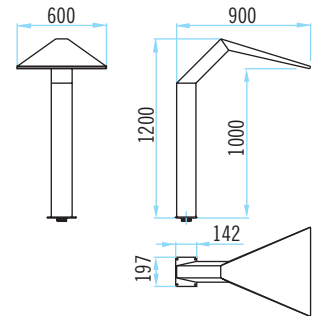

Cortina Boa Boa Curtain

Código / Code	Acabado / Finish	Altura / Height
19974	Pulido brillante Polished finish	1,2 m