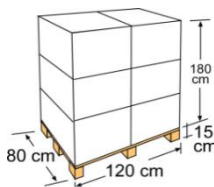

# COUVERTURES ISOTHERMES COPERTURE ISOTERMICHE

Bâches été pour  
piscines. 180  
micrones

Copertura isotermiche  
per piscine. 180  
micrones

Référence	CPROV1020
Description	Bâches été pour piscines ovale 1000 x 550cm
Matière	Polyéthylène
Mesure	995 x 545 cm
Couleur	Azul
Épaisseur bâches	180 μ
Caractéristique	Non rayons UVA

Codice articolo	CPROV1020
Descrizione	Coperture isotermiche per piscine ovale 1000 x 550cm
Materiale	Polietilene
Misura	995 x 545 cm
Colore	Blue
Dimensione coperture	180 μ
Caractéristique	No UV materiale

## EMBALLAGE IMBALLAGGIO

Type Tipo	Bande carton/ Cartone
Unité Unità	1
Mesure Misura	80 X 60 X 60 cm
Volume Volume	0,288 m <sup>3</sup>
Poids Peso	10,50 kg

## MIS SUR PALETTE PALLET

Type Tipo	Europeo/European
Unité Unità	6 und/palet
Mesure Misura	120 X 80 X 195 cm
Distribution pallet / Distribuzione di pallet	3 couches/strati X 2 emballage /imballi 6
Volume Volume	1,872 m <sup>3</sup>
Poids Peso	83 kg