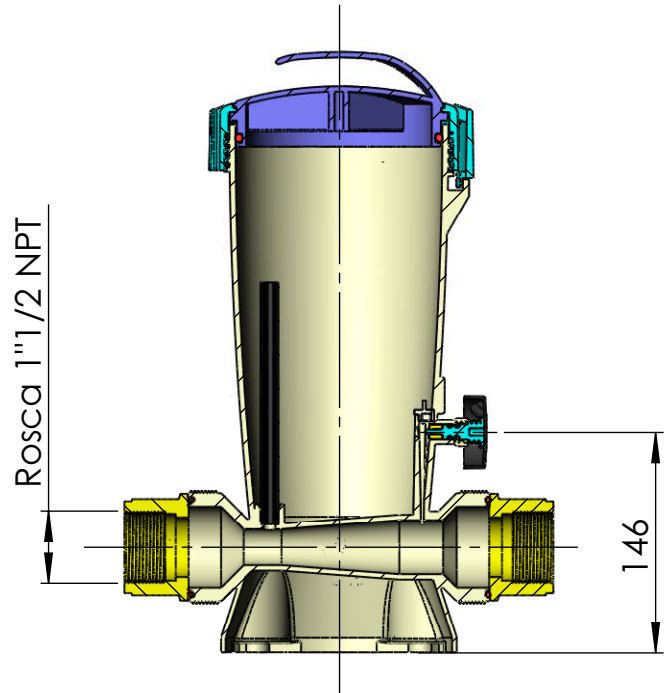

CÓDIGO / CODE: **24429**

DESCRIPCIÓN: **DOSIFICADOR CLORO Y BROMO 3,5KG. "IN LINE"**

DESCRIPTION: **CHLORINE AND BROMINE FEEDER 3,5 KG. "IN LINE"**

SECCIÓN A-A

Nota: Unidades en mm  
Note: Units in mm

CÓDIGO / CODE: **24430**

DESCRIPCIÓN: **DOSIFICADOR DE CLORO Y BROMO 3,5 KG. "OFF-LINE"**

DESCRIPTION: **CLORINE AND BROMINE FEEDER 3,5 KG. "OFF-LINE"**

SECCIÓN A-A

Nota: Unidades en mm  
Note: Units in mm