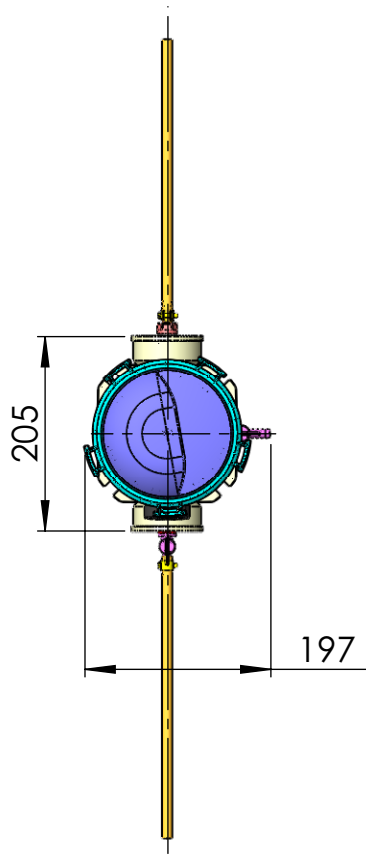

CÓDIGO / CODE: **24429**

DESCRIPCIÓN: **DOSIFICADOR CLORO Y BROMO 3,5KG. "IN LINE"**

DESCRIPTION: **CHLORINE AND BROMINE FEEDER 3,5 KG. "IN LINE"**

SECCIÓN A-A

Nota: Unidades en mm  
Note: Units in mm

CÓDIGO / CODE: **24430**

DESCRIPCIÓN: **DOSIFICADOR DE CLORO Y BROMO 3,5 KG. "OFF-LINE"**

DESCRIPTION: **CLORINE AND BROMINE FEEDER 3,5 KG. "OFF-LINE"**

SECCIÓN A-A

Nota: Unidades en mm  
Note: Units in mm