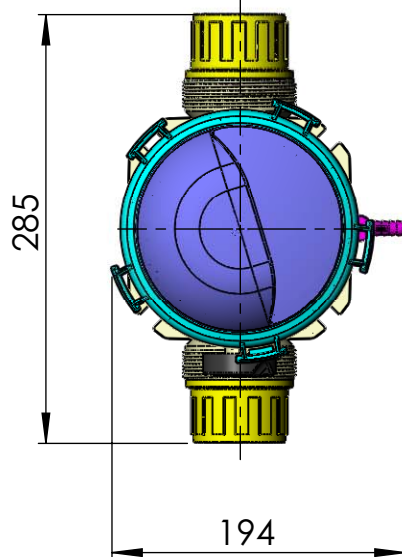

CÓDIGO / CODE: **24429**

DESCRIPCIÓN: **DOSIFICADOR CLORO Y BROMO 3,5KG. "IN LINE"**

DESCRIPTION: **CHLORINE AND BROMINE FEEDER 3,5 KG. "IN LINE"**

SECCIÓN A-A

Nota: Unidades en mm  
Note: Units in mm

CÓDIGO / CODE: **24430**

DESCRIPCIÓN: **DOSIFICADOR DE CLORO Y BROMO 3,5 KG. "OFF-LINE"**

DESCRIPTION: **CLORINE AND BROMINE FEEDER 3,5 KG. "OFF-LINE"**

SECCIÓN A-A

Nota: Unidades en mm  
Note: Units in mm