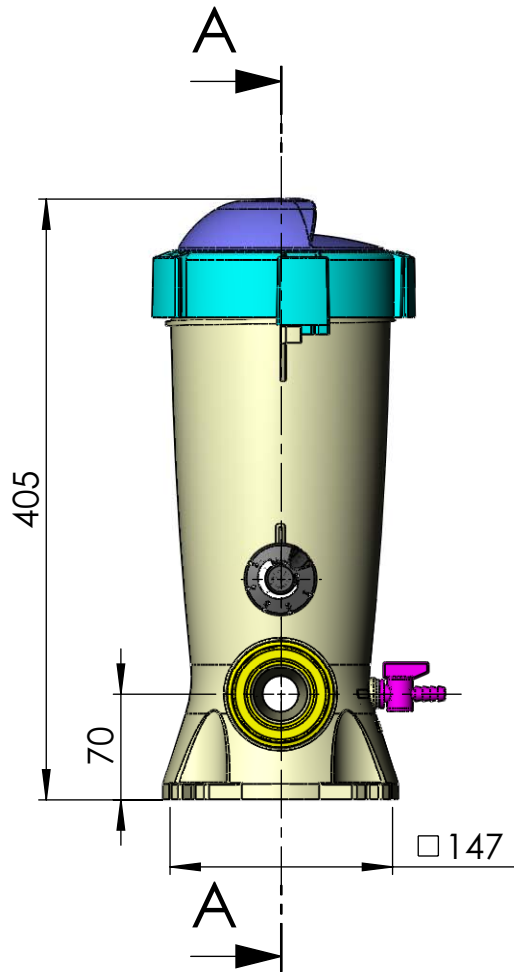

CÓDIGO / CODE: **24429**

DESCRIPCIÓN: **DOSIFICADOR CLORO Y BROMO 3,5KG. "IN LINE"**

DESCRIPTION: **CHLORINE AND BROMINE FEEDER 3,5 KG. "IN LINE"**

SECCIÓN A-A

Nota: Unidades en mm  
Note: Units in mm

CÓDIGO / CODE: **24430**

DESCRIPCIÓN: **DOSIFICADOR DE CLORO Y BROMO 3,5 KG. "OFF-LINE"**

DESCRIPTION: **CLORINE AND BROMINE FEEDER 3,5 KG. "OFF-LINE"**

SECCIÓN A-A

Nota: Unidades en mm  
Note: Units in mm