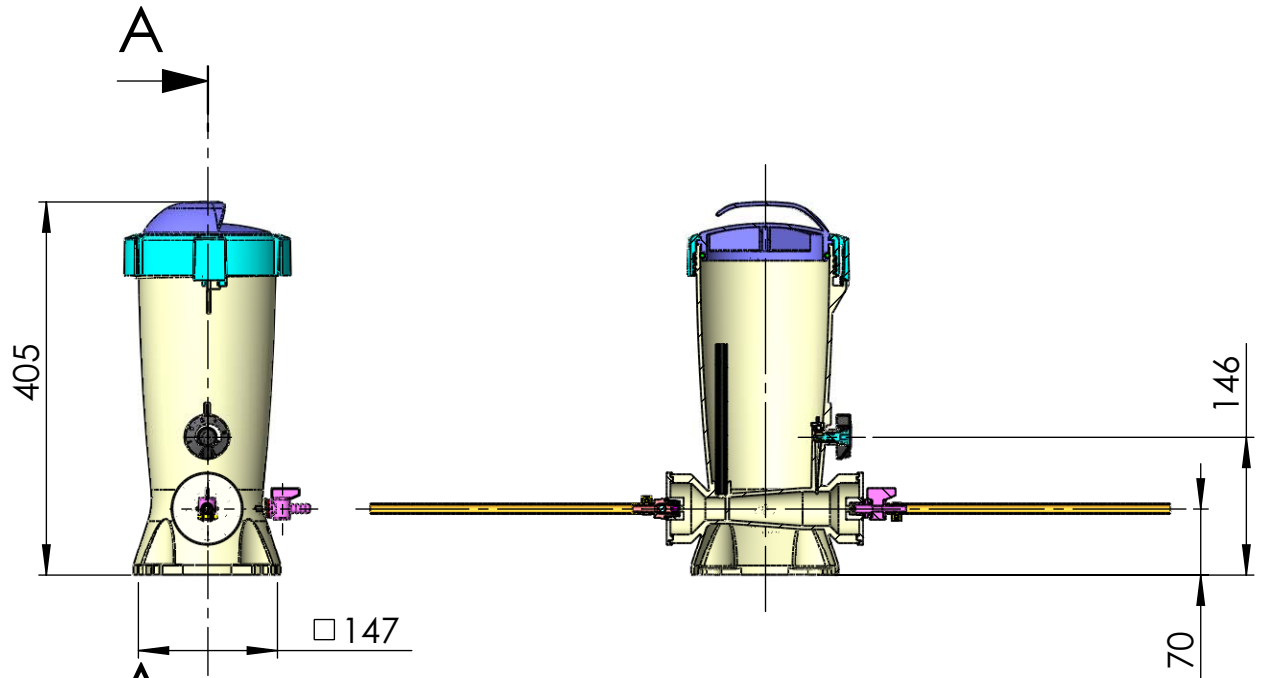

CÓDIGO / CODE: **24429**

DESCRIPCIÓN: **DOSIFICADOR CLORO Y BROMO 3,5KG. "IN LINE"**

DESCRIPTION: **CHLORINE AND BROMINE FEEDER 3,5 KG. "IN LINE"**

SECCIÓN A-A

Nota: Unidades en mm  
Note: Units in mm

CÓDIGO / CODE: **24430**

DESCRIPCIÓN: **DOSIFICADOR DE CLORO Y BROMO 3,5 KG. "OFF-LINE"**

DESCRIPTION: **CLORINE AND BROMINE FEEDER 3,5 KG. "OFF-LINE"**

SECCIÓN A-A

Nota: Unidades en mm  
Note: Units in mm