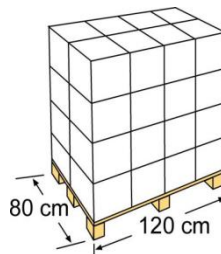

Art.-Nr.	40070
Beschreibung	Kombi Thermo-Dosierer
Masse	20 x 20 x 18 cm
Gewicht	0,270 kg
Eigenschaft	Thermometer: Kerosin
Inbegriffen	Dosiererleistung 1,5 Kg (20 Tabletten à 500g) + Thermometer + Produkt Verbrauchs-Viewer

Reference	40070
Descripción	Combi thermo-dosifier
Measure	20 x 20 x 18 cm
Weight	0,270 kg
Characteristic	Thermometer: Keroseno
Included	Dosifier capacity 1,5 kg (20-500g tablets) + Thermometer + Product Consumption Viewer

VERPACKUNG OUTER BOX

Typ Type	Karton / Cardboard
Anzahl Units	5 - display
Masse Size	29.5 x 38.5 x 38.5 cm
Umfang Volume	0,043 m ³
Gewicht Weight	2,170 kg

PALETTE PALLET

Typ Type	Europäisch/European
Anzahl Units	160 Stk. Pro Palette
Einteilung der Palette / Pallet distribution	4 Lagen/layer X 8 Verpackungen/box
Masse Size	120 X 80 X 160 cm
Umfang Volume	1,536 m ³
Gewicht Weight	92,44 kg