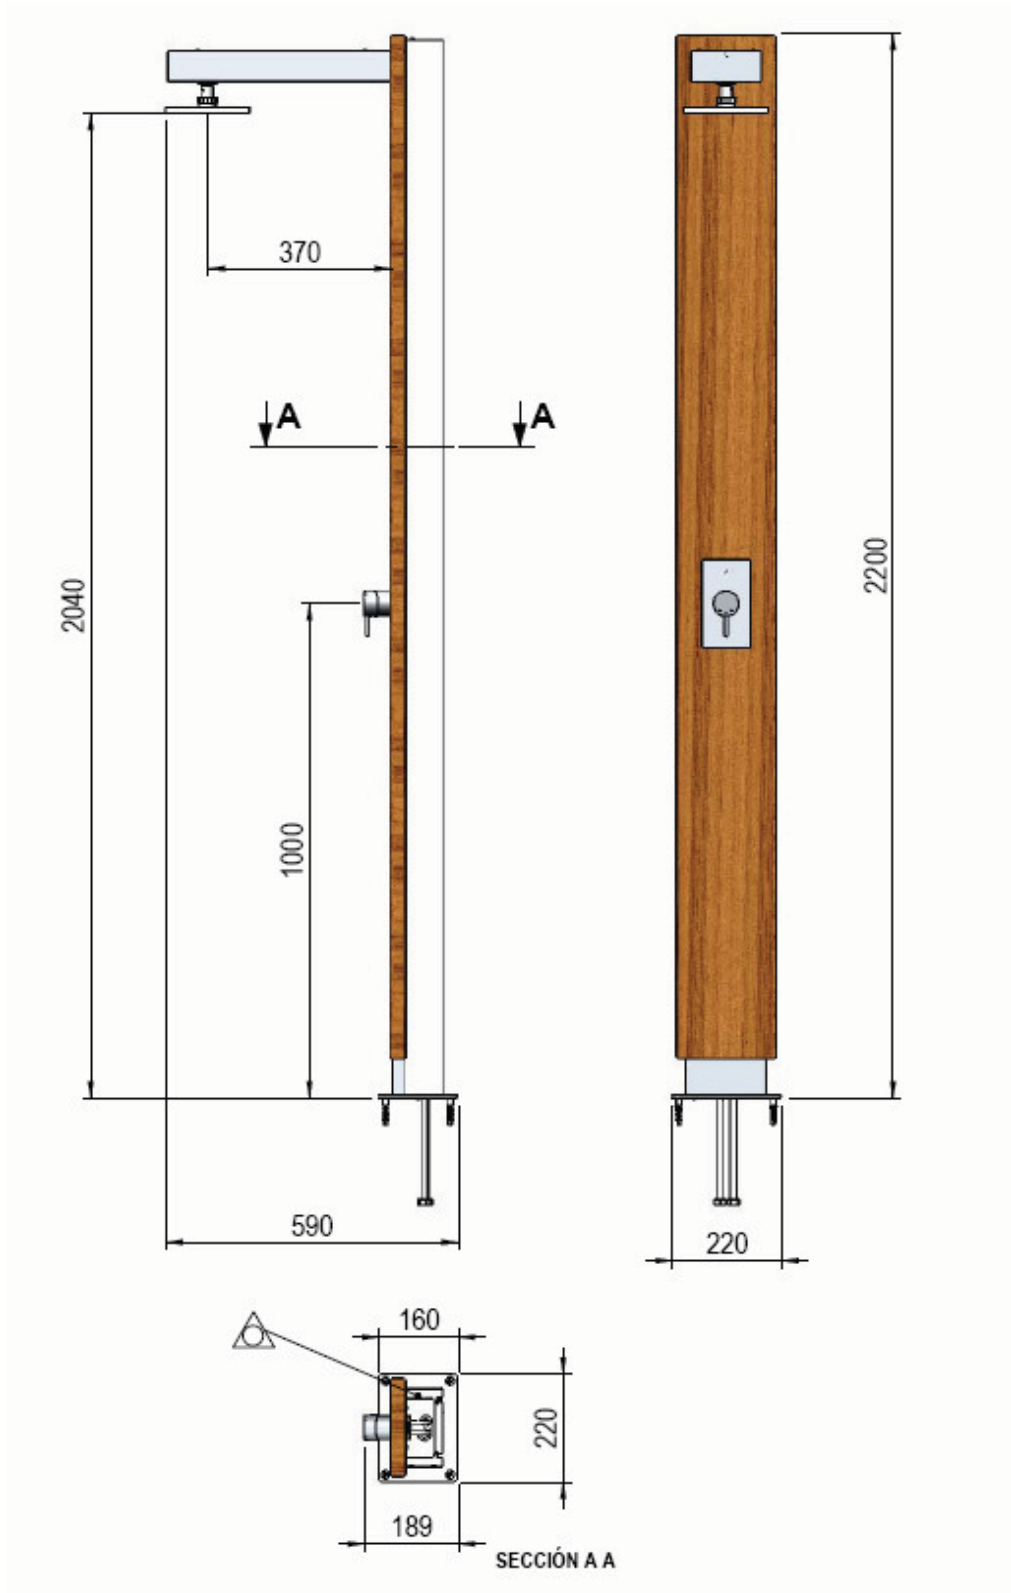

## 1.4. Dimensiones Generales (mm)

Ducha (Cód. 43432)

Plato de ducha (Cód. 43434)