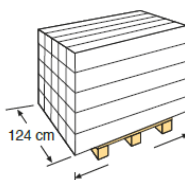

Referencia	DSPS35
Descripción	Ducha solar 35 litros en PVC negro
Material	PVC
Medidas	25 x 18 x 214 cm
Peso	13 kg
Capacidad	35L
Estructura	Monomando acero inoxidable + tapa pie
Características	Monomando inox y rociador de gran tamaño

Reference	DSPS35
Descripción	Solar shower 35 lts PVC black
Material	PVC
Size	25 x 18 x 214 cm
Weight	13 kg
Capacitance	35L
Structure	Stainless steel mixer tap + foot tap
Characteristics	Monomando inox & big water spray

ENVASE

INNER PACKAGING

Tipo Type	Cartoncillo/ Cardboard
Unidades Units	1
Medidas Size	27 X 22 X 232 cm
Volumen Volume	0,137 m ³
Peso Weight	15 kg

PALETIZADO

PALLET

Unidades Units	25 und/palet
Distribución palet / Pallet distribution	5 capas/layers X 5 embalajes/outer box: 25
Medidas Size	230 X 124 X 150 cm
Volumen Volume	4,278 m ³
Peso Weight	410 kg