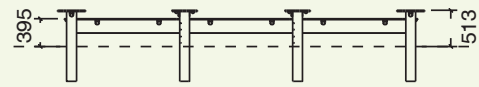

Toda la zona de arena invita a experimentar con la arena, a excavar, palear, amontonar colinas, construir castillos, hacer todo tipo de pasteles de arena, etc. No hay límites para la creatividad, hasta los más pequeños se convierten en exploradores.

en

Sandbox edging made of autoclave treated Swedish pinewood of approx. 50cm height and square or rectangular shape. Inside it's filled with sand for the realisation of playful activities focused on socialization and imagination.

The sand zone invites to experiment with the sand, to dig, shovel, mount, build sand castles or do mud pies, etc. There's no limit for creativity, even the toddlers convert into explorers.

fr

Enceinte fermée fabriqué en bois de pin suédois traité en autoclave, dont la base carrée ou rectangulaire, de 50 cm environ de hauteur avec du sable à l'intérieur pour réaliser les activités ludiques qui favorisent l'imagination et la socialisation.

Toute la zone de sable invite à faire des expériences avec la sable, cribler, mouler et faire tout types des pâtés de sable, à excaver, pelleter, faire des petits amoncellements, construire des châteaux de sable, etc. Il n'y a pas de limite pour la créativité, même les plus petits enfants seront des explorateurs.

mm.

**EL ARENERO
THE SANDBOX
LE BAC À SABLE**