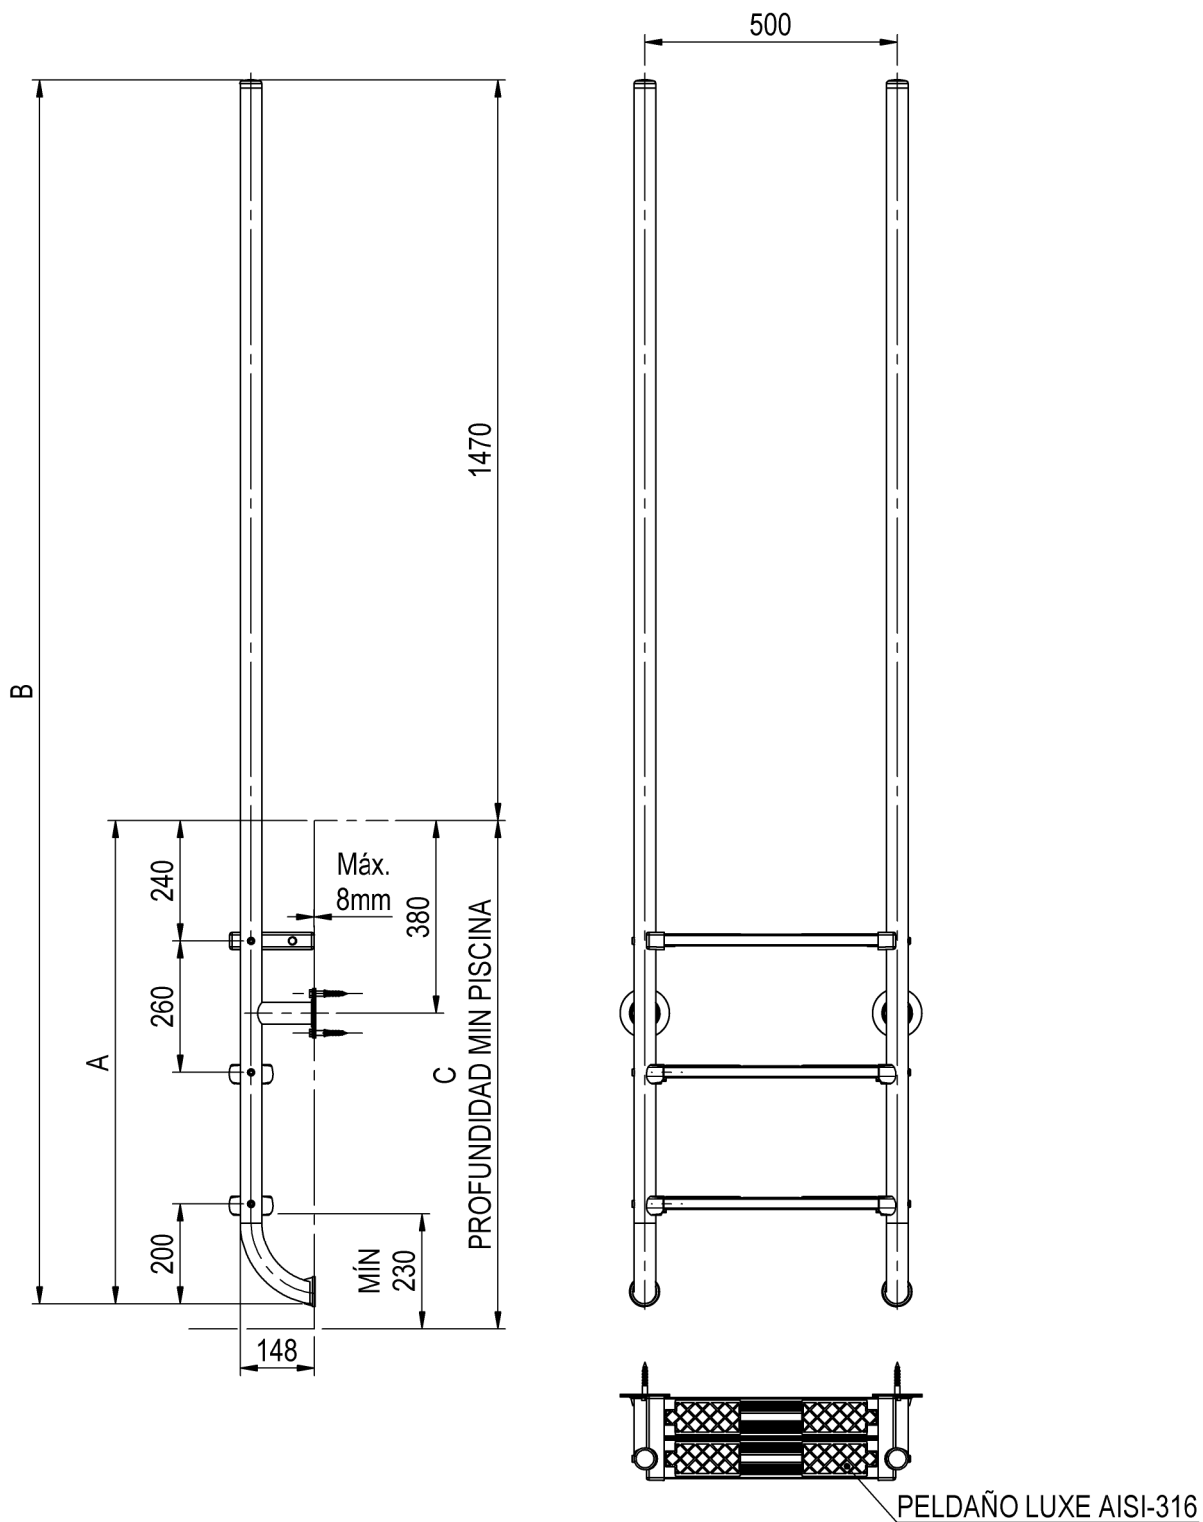

CODIGO/CODE: 45782 - 45783

PRODUCTO: ESCALERA ELEGANCE (EN 16582-1)

PRODUCT: (EN 16582-1) ELEGANCE LADDER

| CÓDIGO / CODE | Nº PELDAÑOS / STEP | A(mm) | B(mm) | C(mm) |
|---------------|--------------------|-------|-------|-------|
| 45782 | 2+1 SEG. | 960 | 2430 | 1000 |
| 45783 | 3+1 SEG. | 1220 | 2690 | 1260 |