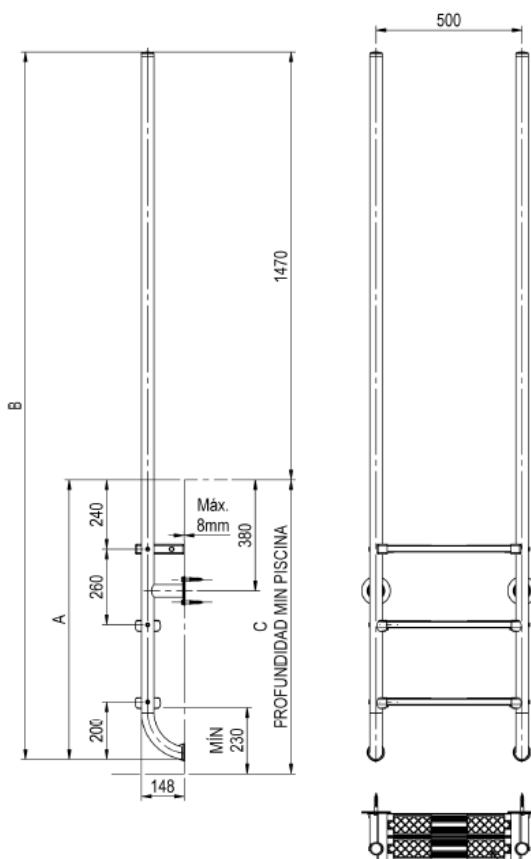

CARACTERÍSTICAS TÉCNICAS TECHNICAL CHARACTERISTICS

Diseño : El acceso a la piscina con estilo ELEGANCE es una escalera con diseño moderno y minimalista que gracias a su cuidado diseño se mimetiza con el entorno y aporta un valor añadido a cualquier piscina residencial. Su diseño no se limita al aspecto estético ya que ha sido especialmente ideada para garantizar la máxima seguridad y confort del bañista. Para ello, incorpora un primer peldaño doble con diseño anatómico realizado con material antideslizante y barras verticales que facilitan el acceso a la piscina. Disponibles con 3 ó 4 peldaños. Fácil instalación realizando solamente dos 2 anclajes con fijación a la pared mediante tornillos. Realizada en materiales de alta calidad de acero inoxidable AISI-316 que alargan su vida útil.

Design : The stylish entrance into the swimming pool ELEGANCE is a set of steps with a modern, minimalist look, which thanks to its sleek design blends in with its surroundings and gives added value to any residential swimming pool. Its design goes beyond its aesthetic features as it was specially conceived to guarantee swimmers maximum safety and comfort. Thus, the first rung is double the standard width with an anatomical design and made of a non-slip material, while the vertical rungs make it easy to get in and out of a pool. Available with three or four rungs. Easy to install by just screwing the two attachment points to the wall. Made of high quality materials stainless steel AISI-316 that prolong its lifetime.

CÓDIGO / CODE	Nº PELDAÑOS / STEP	A(mm)	B(mm)	C(mm)
45782	2+1 SEG.	960	2430	1000
45783	3+1 SEG.	1220	2690	1260

ESCALERA ELEGANCE ELEGANCE LADDER

Código / Code: 45782 - 45783

- Construido en acero inoxidable AISI-316 pulido.
- 3 y 4 peldaños luxe ASTRALPOOL.
- 1er peldaño doble.
- Fijación a la pared mediante tornillos.