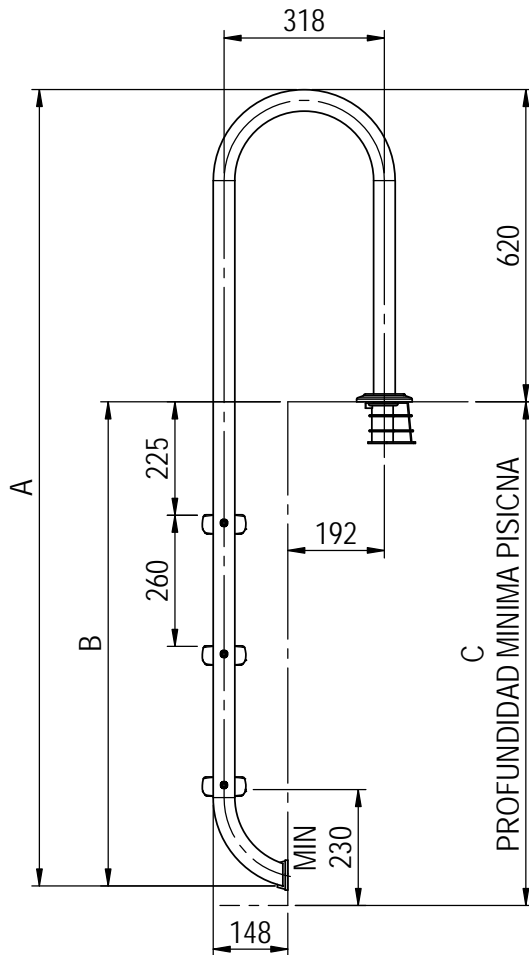

CÓDIGO/CODE: M00158 - M00159 - M00160

PRODUCTO: ESCALERA MURO N-16582

PRODUCT: N-16582 MURO LADDER

MATERIAL: AISI-304

CODIGO	PELDAÑOS	A	B	C
M00158	3	1580	960	1000
M00159	4	1840	1220	1260
M00160	5	2100	1480	1520

PELDAÑO BASIC AISI-304