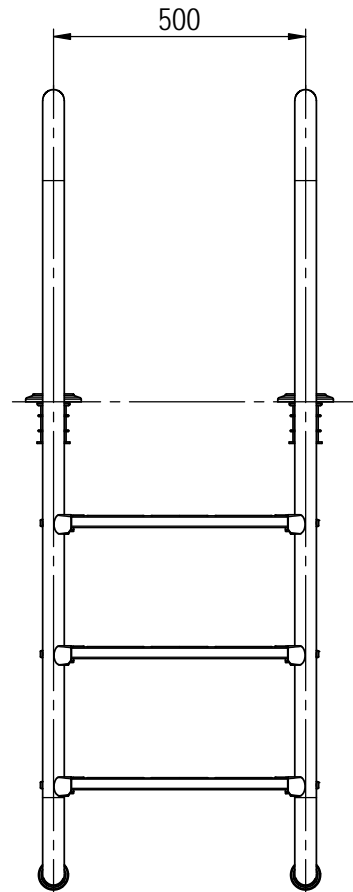

CÓDIGO/CODE: M00158 - M00159 - M00160

PRODUCTO: ESCALERA MURO N-16582

PRODUCT: N-16582 MURO LADDER

MATERIAL: AISI-304

CODIGO	PELDAÑOS	A	B	C
M00158	3	1580	960	1000
M00159	4	1840	1220	1260
M00160	5	2100	1480	1520

PELDAÑO BASIC AISI-304