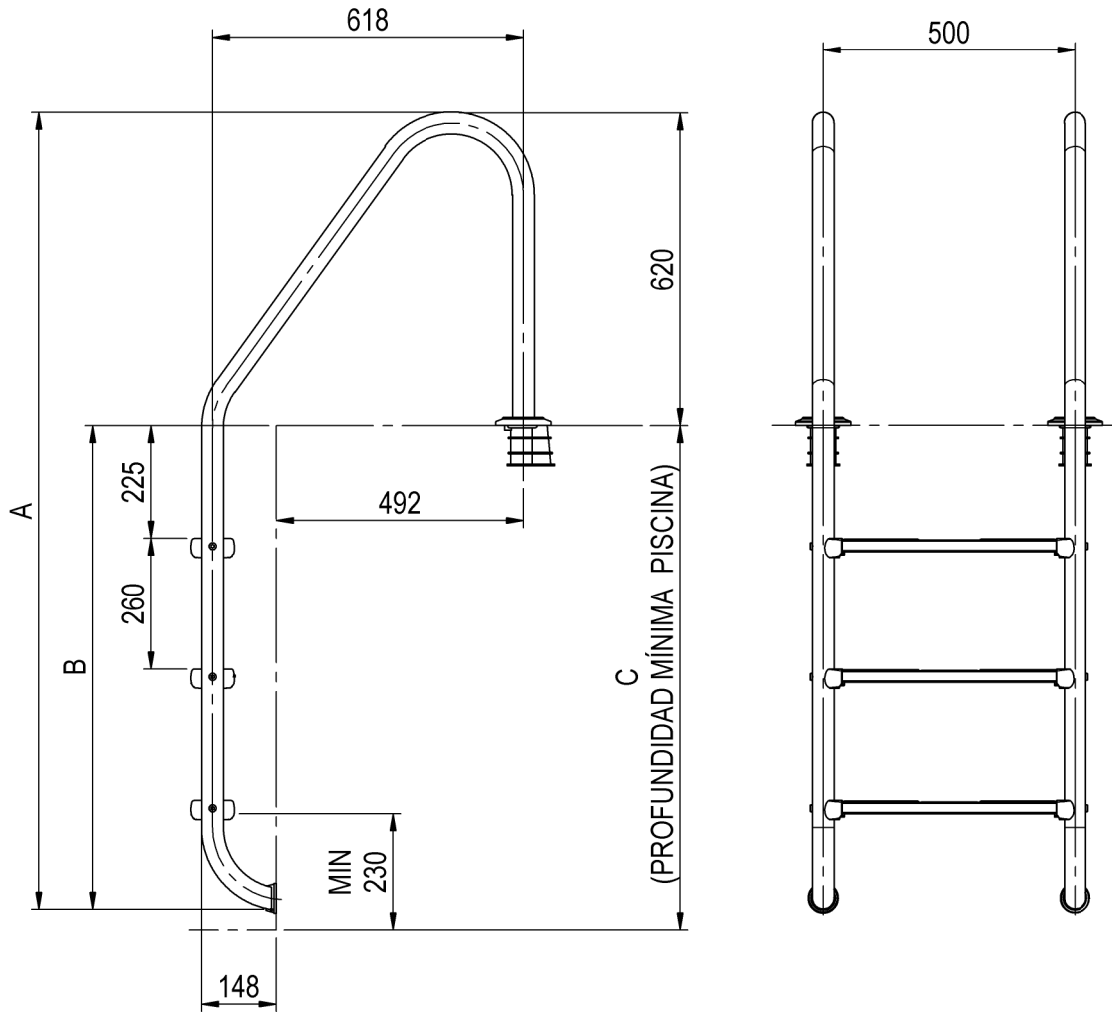

CÓDIGO/CODE: 05476 - 05477 - 05478 - 05479

PRODUCTO: ESCALERA STANDARD (EN 16582-1)

PRODUCT: (EN 16582-1) STANDARD LADDER

MATERIAL: AISI-316

CODIGO	PELDAÑOS	A	B	C
05476	2	1320	700	740
05477	3	1580	960	1000
05478	4	1840	1220	1260
05479	5	2100	1480	1520

PELDAÑO LUXE AISI-316