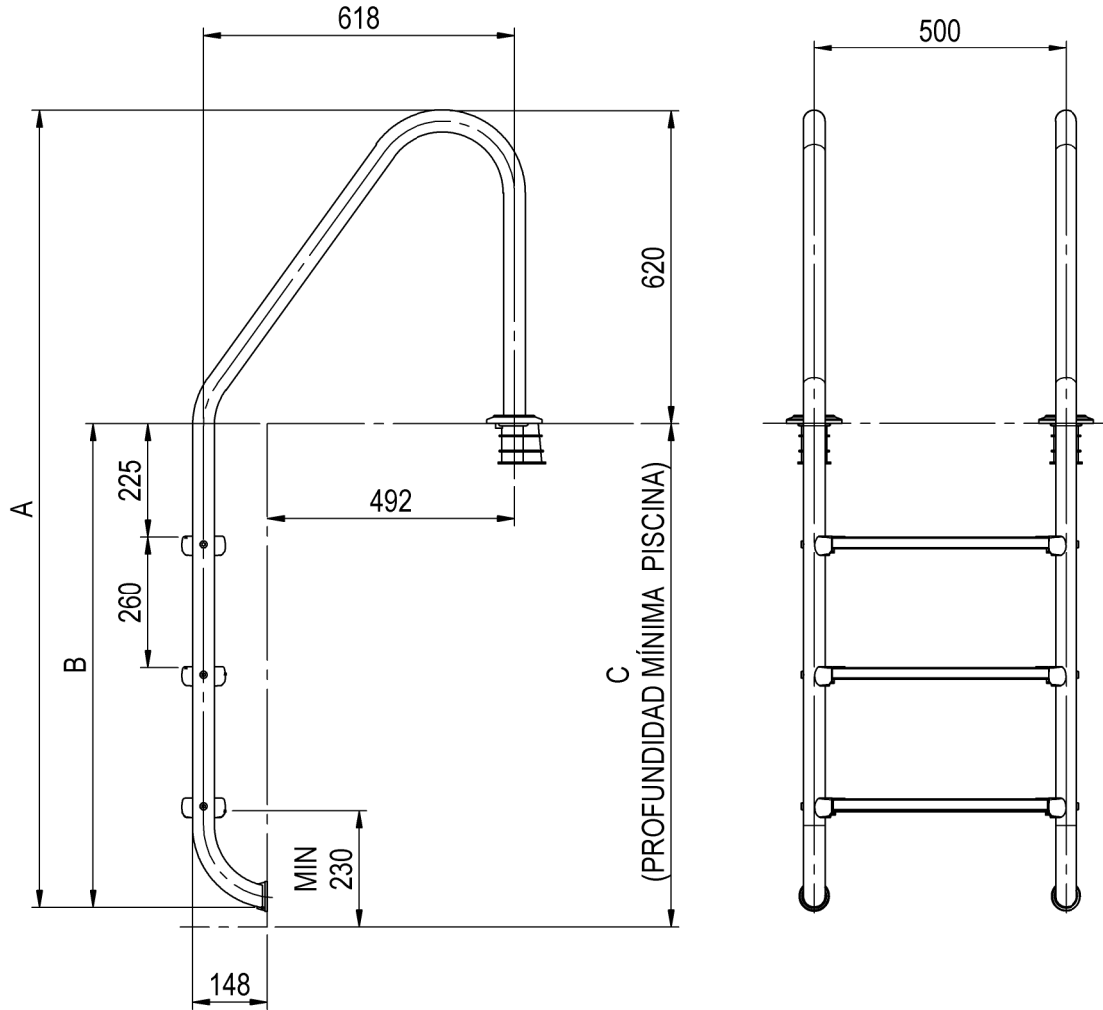

**CÓDIGO/CODE:** 05488 - 05489 - 05490 - 05491

**PRODUCTO:** ESCALERA STANDARD (EN 16582-1)

**PRODUCT:** (EN 16582-1) STANDARD LADDER

**MATERIAL:** AISI-304

CODIGO	PELDAÑOS	A	B	C
05488	2	1320	700	740
05489	3	1580	960	1000
05490	4	1840	1220	1260
05491	5	2100	1480	1520

PELDAÑO STD AISI-304