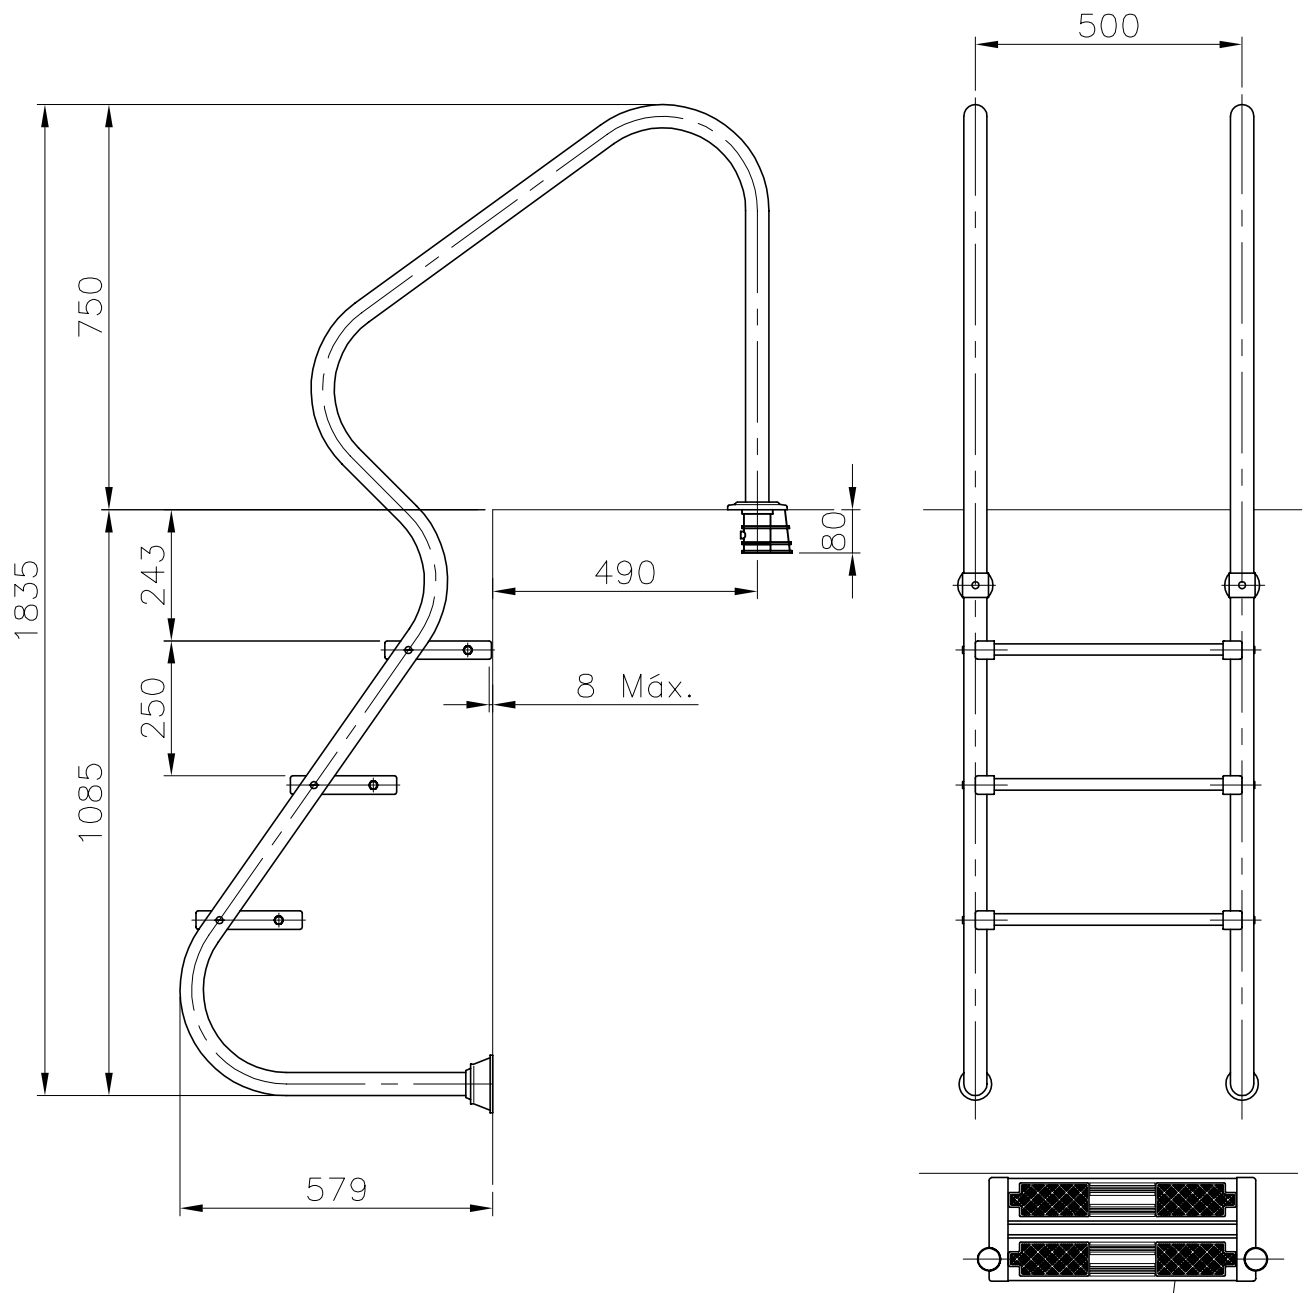

VÁLIDO SÓLO PARA INFORMACIÓN

Peldaño inox. LUXE

Pos.	Modificacio	Tolerancia general:		Material:	AISI-316	Nº peces:	
			Data	Nom	Denomin.	ESCALERA RESIDENCIAL 3 PELDAÑOS	Format:
		Dibuixat	19.04.04	Fonoll			A4
		Comprovat	19.04.04	J.Morral	Conjunt:	Escala:	1:14
		 				Codi:	07782
				Substitueix a:		Data	
				Substitueix a:		Data	