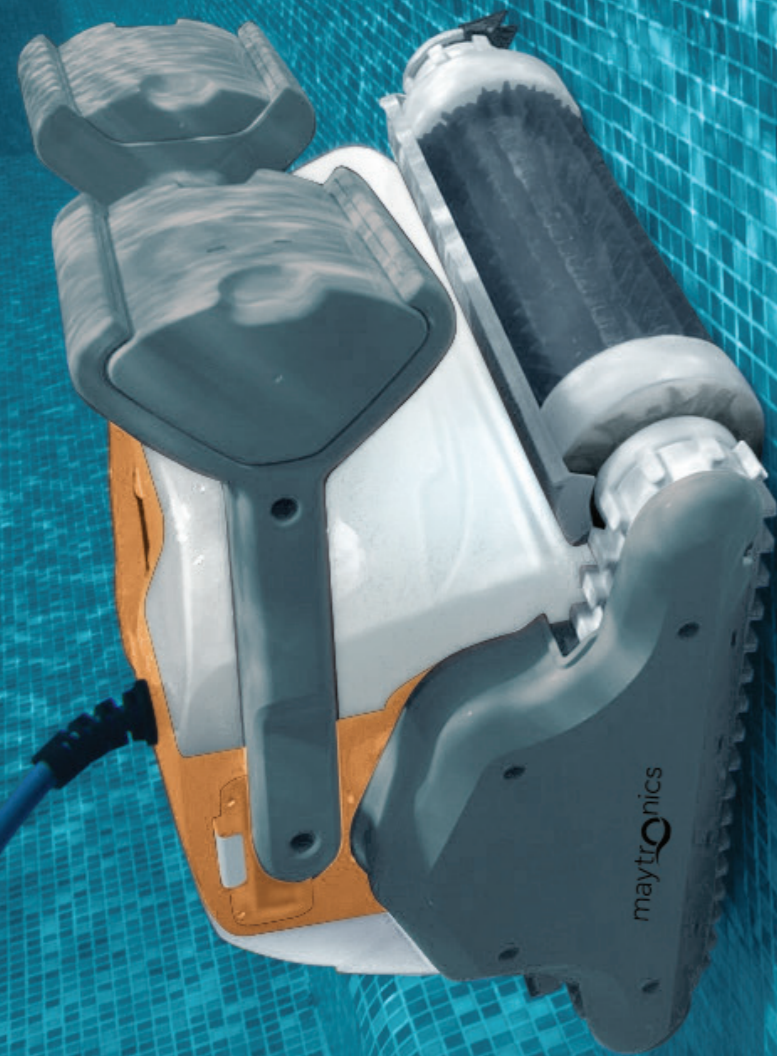

ACUARIUS Series

Obtenga el máximo rendimiento junto con las características exclusivas de Dolphin que usted no encontrará en ¡ningún otro limpiafondos!

ACUARIUS R2

Agregue más comodidad a la limpieza de su piscina. Filtración doble de fácil mantenimiento y otras características muy avanzadas, permiten la limpieza sin intervención, del suelo, paredes y línea de flotación en cualquier condición de la piscina.

- Acceso superior
- Suelos, Paredes y Línea de Flotación
- Sistema de Movilidad PowerStream – Navegación y cobertura de piscina mejorados
- Cesta Easy-Clean de doble filtración. Incluye filtros ultra finos

Longitud ideal de la piscina	12m
Sube paredes	Si
Acceso al filtro	Superior
Tipo de filtro	Cesta Easy-Clean de doble filtración. Incluye filtros ultra finos
Carro	No

ACUARIUS R4

Disfrute de un agua cristalina y de un suelo y unas paredes impecables. Con una limpieza total y una cobertura completa de todas las superficies, este Dolphin hace todo el trabajo mientras usted descansa.

- Acceso superior
- Limpia suelo, paredes y línea de flotación
- Swivel - Cable con sistema de prevención de nudos
- Sistema de escaneo CleverClean™

Longitud ideal de la piscina	12m
Sube paredes	Si
Acceso al filtro	Superior
Tipo de filtro	Cartuchos ultra-finos
Carro	No