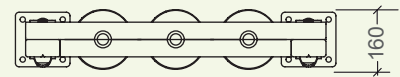

en Accessible and inclusive activity panel.

"3-in-a-row" is a fun and classic game. The activity panel is attractive for toddlers who enjoy spinning the cylinders, and for a bit elder children who playfully develop their strategic thinking and acting.

The structure disposes of 9 revolving yellow cylinders of Ø 165 x 230 mm of HDPE, printed in relief X and O.

Structure of posts of 95x95x1300mm, made of laminated Swedish pinewood, autoclave treated class IV against woodworms, termites and insects and afterwards painted with lasur.

Galvanized screws hidden through bolt covers of nylon which inhibit the manipulation by the users.

fr Panneau de jeu accessible e inclusive.

"3-en-ligne" est un jeu classique et amusant. Le panneau de jeu est attrayant pour des petits enfants qui aiment tourner les cylindres, et pour des enfants un peu plus âgés qui développent de façon ludique l'action stratégique.

La structure dispose de 9 cylindres tournants jaunes en PEHD, imprimés avec des X et des O en relief.

Structure de poteaux de 95x95x1300mm, fabriquée en bois lamellé de pin suédois traité à l'autoclave, fongicide, insecticide et hydrofuge, et peinte avec une couche protectrice de lasur. Visserie galvanisée, cachée par des couvertures de vis de nylon qui empêchent la manipulation par les utilisateurs.

mm.

**JUEGO PANEL 3 EN RAYA
ACTIVITY PANEL "3-IN-A-ROW"
PANNEAU DE JEU "3-EN-LIGNE"**