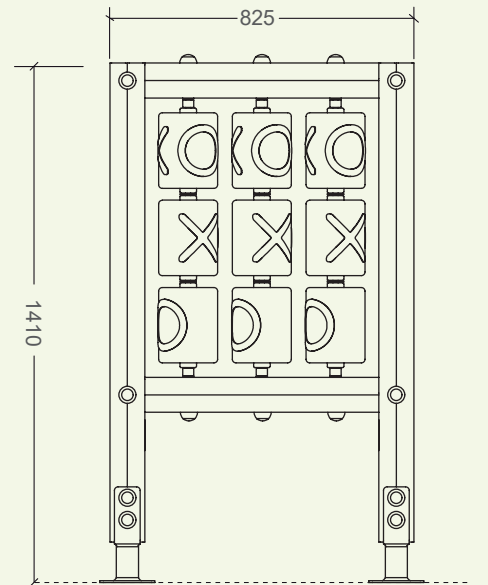

en Accessible and inclusive activity panel.

"3-in-a-row" is a fun and classic game. The activity panel is attractive for toddlers who enjoy spinning the cylinders, and for a bit elder children who playfully develop their strategic thinking and acting.

The structure disposes of 9 revolving yellow cylinders of Ø 165 x 230 mm of HDPE, printed in relief X and O.

Structure of posts of 95x95x1300mm, made of laminated Swedish pinewood, autoclave treated class IV against woodworms, termites and insects and afterwards painted with lasur.

Galvanized screws hidden through bolt covers of nylon which inhibit the manipulation by the users.

fr Panneau de jeu accessible e inclusive.

"3-en-ligne" est un jeu classique et amusant. Le panneau de jeu est attrayant pour des petits enfants qui aiment tourner les cylindres, et pour des enfants un peu plus âgés qui développent de façon ludique l'action stratégique.

La structure dispose de 9 cylindres tournants jaunes en PEHD, imprimés avec des X et des O en relief.

Structure de poteaux de 95x95x1300mm, fabriquée en bois lamellé de pin suédois traité à l'autoclave, fongicide, insecticide et hydrofuge, et peinte avec une couche protectrice de lasur. Visserie galvanisée, cachée par des couvertures de vis de nylon qui empêchent la manipulation par les utilisateurs.

mm.

**JUEGO PANEL 3 EN RAYA
ACTIVITY PANEL "3-IN-A-ROW"
PANNEAU DE JEU "3-EN-LIGNE"**