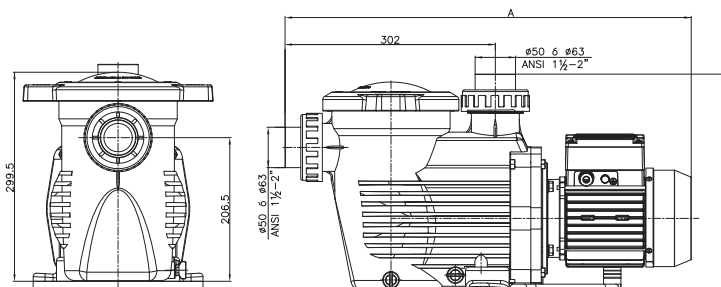

IE3 ✓

Código	Ref.	P2 Hp	P1 kW	A (mm)	Caudal (m ³ /h)	Peso (kg)	Emb. (mm)	uds/palet	u.m.v.	
012601225010	KSX Pro 33 M	0,33	0,45	543	4,8	11,2	330 x 255 x 650	25	1	
012611320510	KSX Pro 50 M	0,50	0,58	590	7,5	12,5	330 x 255 x 650	25	1	
012611350510	KSX Pro 50 T1	0,50	0,58	590	7,5	12,5	330 x 255 x 650	25	1	
012611420510	KSX Pro 75 M	0,75	0,75	590	11,5	13,5	330 x 255 x 650	25	1	
012611450510	KSX Pro 75 T1	0,75	0,75	590	11,5	13,5	330 x 255 x 650	25	1	
012611520510	KSX Pro 100 M	1,00	1	590	15,4	14	330 x 255 x 650	25	1	
012671050510	KSX Pro 100 T1 IE3	1,00	1	620	15,4	16,5	330 x 255 x 650	25	1	IE3 ✓
012621120520	KSX Pro 150 M	1,50	1,6	620	21,9	16,5	330 x 255 x 650	25	1	
012671150510	KSX Pro 150 T1 IE3	1,50	1,6	620	21,9	19	330 x 255 x 650	25	1	IE3 ✓
012621220520	KSX Pro 200 M	2,00	1,92	620	25,7	22,5	330 x 255 x 650	25	1	
012681250510	KSX Pro 200 T1	2,00	1,92	620	25,7	25	330 x 255 x 650	25	1	IE3 ✓
012681350520	KSX Pro 300 M	3,00	2,6	620	33	25	330 x 255 x 650	25	1	
	KSX Pro 300 T1 IE3	3,00	2,6	620	33	27	330 x 255 x 650	25	1	IE3 ✓

P1: Potencia Absorbida

P2: Potencia Nominal

*10 m columna de agua

60 Hz bajo demanda, preguntar condiciones; ANSI o JIS bajo demanda

Datos Técnicos

Temp. máx. agua / Presión máx.	50°C / 2.5 bar
Conexión (DIN encolar incluida, otras preguntar)	50 mm (0.33 - 1.00 hp) 63 mm (1.5 - 3 hp)
Sello mecánico	AISI 316 , apta para agua salada
Características motor	Class F, IP55, 50 Hz 2850 rpm
Cuerpo/rodete/cesto/tapa	PP +FG/Noryl® with FG/PP/SAN®

Columna de agua (m.) KS Evo / KSX Pro Q (m³/h)-H (m)