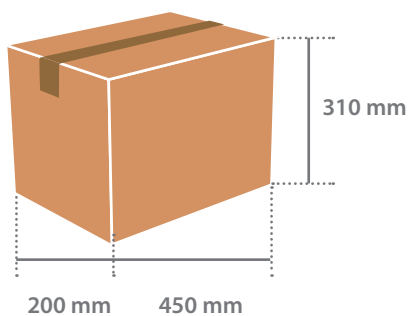

► CAJA STANDARD