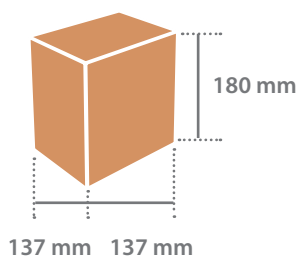

► CARACTERÍSTICAS TÉCNICAS / TECHNICAL CHARACTERISTICS

CODIGOS CODE	COLOR LUZ LIGHT COLOR	EFI. ENERGÉTICA ENERGY EFFICIENCY	CONSUMO CONSUMPTION	TENSIÓN NOMINAL RATED VOLTAGE	FLUJO LUMINOSO LUMINOUS FLUX	PROTECCIÓN PROTECTION
71739	Blanco / White		9W (13VA)	12 V AC	900 lm	CLASE III IPX8
71740	RGB		15W (23VA)			

► LOGÍSTICA / LOGISTICS

EMBALAJE Y PALETIZADO / PALLETIZED AND PACKAGING

Medidas caja (mm) - Box sizes (mm)	137 x 137 x 180
Unidades / Caja - Units / Box	1
Volumen / Caja (m³) - Volume / Box (m³)	0,003
Peso / Caja (Kg) - Weight / Box (Kg)	0,54
Medidas caja standard (mm) - Standard box sizes (mm)	450 x 200 x 310
Unidades / Caja standard - Units / Standard box	6
Volumen / Caja standard (m³) - Volume / Standard box (m³)	0,028
Peso / Caja standard (Kg) - Weight / Standard box (Kg)	2,8
Medidas palet (mm) - Pallet sizes (mm)	1000 x 1200 x 1830
Unidades / Palet - Units / Pallet	384
Volumen / Palet (m³) - Volume / Pallet (m³)	2,20
Peso / Palet (Kg) - Weight / Pallet (Kg)	180

► CAJA