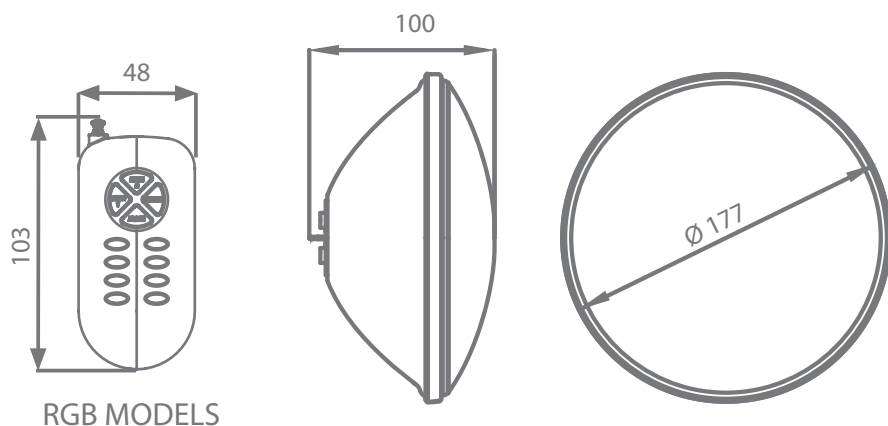

► LAMPARA SUBACUÁTICA PAR56 900lm / UNDERWATER PAR56 LAMP 900lm

RGB MODELS

DESCRIPCIÓN DEL PRODUCTO / PRODUCT DESCRIPTION

Lámpara PAR56 subacuática, mejora la eficiencia energética respecto a la lámpara tradicional PAR56 halógena de 300W. Siempre se debe instalar completamente sumergida en agua. La lámpara tiene una garantía de 2 años y se debe conectar a un transformador de seguridad, asegurando que lleguen 12Vac.

La lámpara RGB es controlada mediante un mando a distancia, que se incluye y permite crear los siguientes escenarios:

1. Fade 1 / 2. Fade 2 / 3. Smooth / 4. Flash / 5. Rojo / 6. Púrpura / 7. Verde / 8. Cian / 9. Azul / 10. Blanco / 11. Naranja / 12. Off.

► LOGÍSTICA / LOGISTICS

EMBALAJE Y PALETIZADO / PALLETIZED AND PACKAGING

Medidas caja (mm) - Box sizes (mm)	137 x 137 x 180
Unidades / Caja - Units / Box	1
Volumen / Caja (m ³) - Volume / Box (m ³)	0,003
Peso / Caja (Kg) - Weight / Box (Kg)	0,54
Medidas caja standard (mm) - Standard box sizes (mm)	450 x 200 x 310
Unidades / Caja standard - Units / Standard box	6
Volumen / Caja standard (m ³) - Volume / Standard box (m ³)	0,028
Peso / Caja standard (Kg) - Weight / Standard box (Kg)	2,8
Medidas palet (mm) - Pallet sizes (mm)	1000 x 1200 x 1830
Unidades / Palet - Units / Pallet	384
Volumen / Palet (m ³) - Volume / Pallet (m ³)	2,20
Peso / Palet (Kg) - Weight / Pallet (Kg)	180