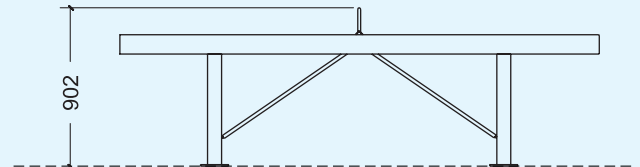

Resistente, gracias a su gran estabilidad muy duradero y anti-vandálico. Ideal para instalación en campings, hoteles, patios de colegios, parques y zonas públicas.

en

Tennis table (ping-pong) with structure of hot-dip galvanized steel. The table board is composed inside of a frame of steel and panel, covered of polyester reinforced with fiberglass and gel coat finish. Net with frame of steel tube and net panel of perforated steel plate, zinc-plated and powder-coated.

Weatherproof. For permanent outdoor installation.

Accessible for persons with reduced mobility.

Resistant, thanks to its huge stability very long-living and vandal-proof. Perfect for installations in camping sites, hotels, schools, parks, playgrounds and public spaces.

fr

Table de ping-pong fabriquée de structure en acier galvanisé à chaud. Le plateau de la table est formé à l'intérieur par une armature en acier et panneau, tout couvert de polyester renforcé par fibre de verre, avec finition couche protectrice. Bordure du filet de tube d'acier et filet de tôle perforée, acier zingué et peint en poudre de polyester.

Résistante aux intempéries, idéale pour l'installation permanente à l'extérieur.

Accessible aux personnes à mobilité réduite.

Résistante à l'usure et au vandalisme. Grâce à sa grande stabilité d'une grande longévité.

Idéale pour installation aux campings, hôtels, écoles, parcs et zones publiques.