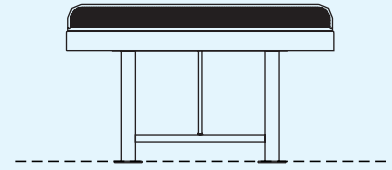

Resistente, gracias a su gran estabilidad muy duradero y anti-vandálico. Ideal para instalación en campings, hoteles, patios de colegios, parques y zonas públicas.

en

Tennis table (ping-pong) with structure of hot-dip galvanized steel. The table board is composed inside of a frame of steel and panel, covered of polyester reinforced with fiberglass and gel coat finish. Net with frame of steel tube and net panel of perforated steel plate, zinc-plated and powder-coated.

Weatherproof. For permanent outdoor installation.

Accessible for persons with reduced mobility.

Resistant, thanks to its huge stability very long-living and vandal-proof. Perfect for installations in camping sites, hotels, schools, parks, playgrounds and public spaces.

fr

Table de ping-pong fabriquée de structure en acier galvanisé à chaud. Le plateau de la table est formé à l'intérieur par une armature en acier et panneau, tout couvert de polyester renforcé par fibre de verre, avec finition couche protectrice. Bordure du filet de tube d'acier et filet de tôle perforée, acier zingué et peint en poudre de polyester.

Résistante aux intempéries, idéale pour l'installation permanente à l'extérieur.

Accessible aux personnes à mobilité réduite.

Résistante à l'usure et au vandalisme. Grâce à sa grande stabilité d'une grande longévité.

Idéale pour installation aux campings, hôtels, écoles, parcs et zones publiques.