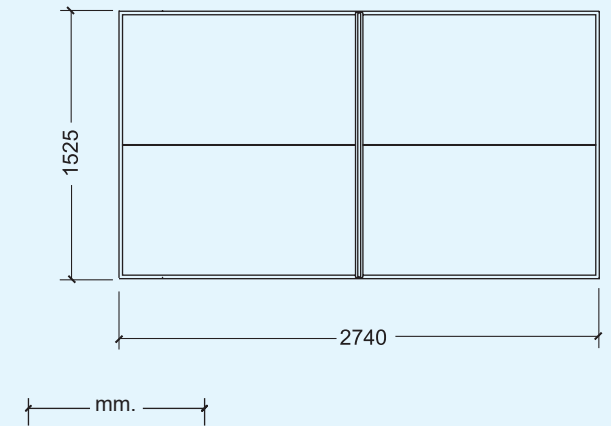

Resistente, gracias a su gran estabilidad muy duradero y anti-vandálico. Ideal para instalación en campings, hoteles, patios de colegios, parques y zonas públicas.

en

Tennis table (ping-pong) with structure of hot-dip galvanized steel. The table board is composed inside of a frame of steel and panel, covered of polyester reinforced with fiberglass and gel coat finish. Net with frame of steel tube and net panel of perforated steel plate, zinc-plated and powder-coated.

Weatherproof. For permanent outdoor installation.

Accessible for persons with reduced mobility.

Resistant, thanks to its huge stability very long-living and vandal-proof. Perfect for installations in camping sites, hotels, schools, parks, playgrounds and public spaces.

fr

Table de ping-pong fabriquée de structure en acier galvanisé à chaud. Le plateau de la table est formé à l'intérieur par une armature en acier et panneau, tout couvert de polyester renforcé par fibre de verre, avec finition couche protectrice. Bordure du filet de tube d'acier et filet de tôle perforée, acier zingué et peint en poudre de polyester.

Résistante aux intempéries, idéale pour l'installation permanente à l'extérieur.

Accessible aux personnes à mobilité réduite.

Résistante à l'usure et au vandalisme. Grâce à sa grande stabilité d'une grande longévité.

Idéale pour installation aux campings, hôtels, écoles, parcs et zones publiques.