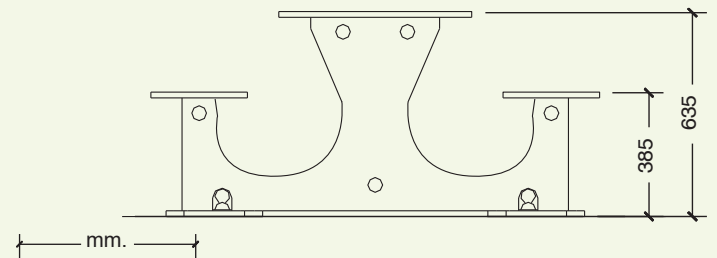

en

Table for kids with large table board 2,20m x 0,60m and special childrens' table height 0,63cm.

Table composed of frame formed of three HDPE panels reinforced by a stainless steel tube of Ø30x1,5mm, table board extra strong of HPL and seats made of boards of phenolic nonslip plywood. The seats designed in a way that wheel chair users can reach totally the table board and are integrated completely in the group. The provided spaces in the benches of the table are also very useful to approach toddlers' buggies close to the table board.

Table with 8 seats and 2 spaces for wheel chair users or buggy users. Ideal for green spaces and play areas.

fr

Table pour enfants avec grand plateau de table 2,20m x 0,60m et hauteur adaptée aux enfants de 0,63cm.

Table composée par cadre formé de trois panneaux de PEHD et renforcé par tube d'acier inoxydable Ø30x1,5mm, plateau de table extra robuste en HPL et siège faits à partir de planche contreplaquée phénolique anti-glissant. Les sièges sont adaptés de manière que des personnes en fauteuil roulant puissent rapprocher entièrement au plateau de table et soient complètement intégrés dans le groupe. Les espaces dans les banquettes servent aussi pour approcher des poussettes des petits enfants à la table.

Table de 8 sièges et 2 espaces pour des fauteuils roulants ou des poussettes. Idéal pour zones vertes et aires de jeux.