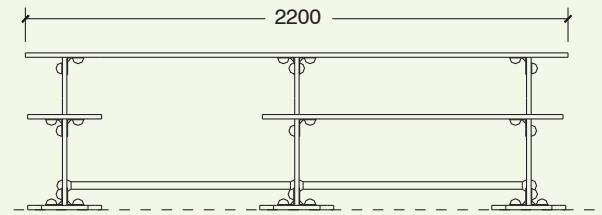

en

Table for kids with large table board 2,20m x 0,60m and special childrens' table height 0,63cm.

Table composed of frame formed of three HDPE panels reinforced by a stainless steel tube of Ø30x1,5mm, table board extra strong of HPL and seats made of boards of phenolic nonslip plywood. The seats designed in a way that wheel chair users can reach totally the table board and are integrated completely in the group. The provided spaces in the benches of the table are also very useful to approach toddlers' buggies close to the table board.

Table with 8 seats and 2 spaces for wheel chair users or buggy users. Ideal for green spaces and play areas.

fr

Table pour enfants avec grand plateau de table 2,20m x 0,60m et hauteur adaptée aux enfants de 0,63cm.

Table composée par cadre formé de trois panneaux de PEHD et renforcé par tube d'acier inoxydable Ø30x1,5mm, plateau de table extra robuste en HPL et siège faits à partir de planche contreplaquée phénolique anti-glissant. Les sièges sont adaptés de manière que des personnes en fauteuil roulant puissent rapprocher entièrement au plateau de table et soient complètement intégrés dans le groupe. Les espaces dans les banquettes servent aussi pour approcher des poussettes des petits enfants à la table.

Table de 8 sièges et 2 espaces pour des fauteuils roulants ou des poussettes. Idéal pour zones vertes et aires de jeux.