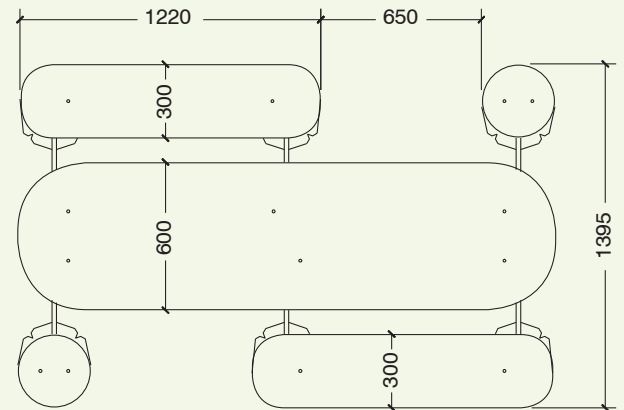

en

Table for kids with large table board 2,20m x 0,60m and special childrens' table height 0,63cm.

Table composed of frame formed of three HDPE panels reinforced by a stainless steel tube of Ø30x1,5mm, table board extra strong of HPL and seats made of boards of phenolic nonslip plywood. The seats designed in a way that wheel chair users can reach totally the table board and are integrated completely in the group. The provided spaces in the benches of the table are also very useful to approach toddlers' buggies close to the table board.

Table with 8 seats and 2 spaces for wheel chair users or buggy users. Ideal for green spaces and play areas.

fr

Table pour enfants avec grand plateau de table 2,20m x 0,60m et hauteur adaptée aux enfants de 0,63cm.

Table composée par cadre formé de trois panneaux de PEHD et renforcé par tube d'acier inoxydable Ø30x1,5mm, plateau de table extra robuste en HPL et siège faits à partir de planche contreplaquée phénolique anti-glissant. Les sièges sont adaptés de manière que des personnes en fauteuil roulant puissent rapprocher entièrement au plateau de table et soient complètement intégrés dans le groupe. Les espaces dans les banquettes servent aussi pour approcher des poussettes des petits enfants à la table.

Table de 8 sièges et 2 espaces pour des fauteuils roulants ou des poussettes. Idéal pour zones vertes et aires de jeux.