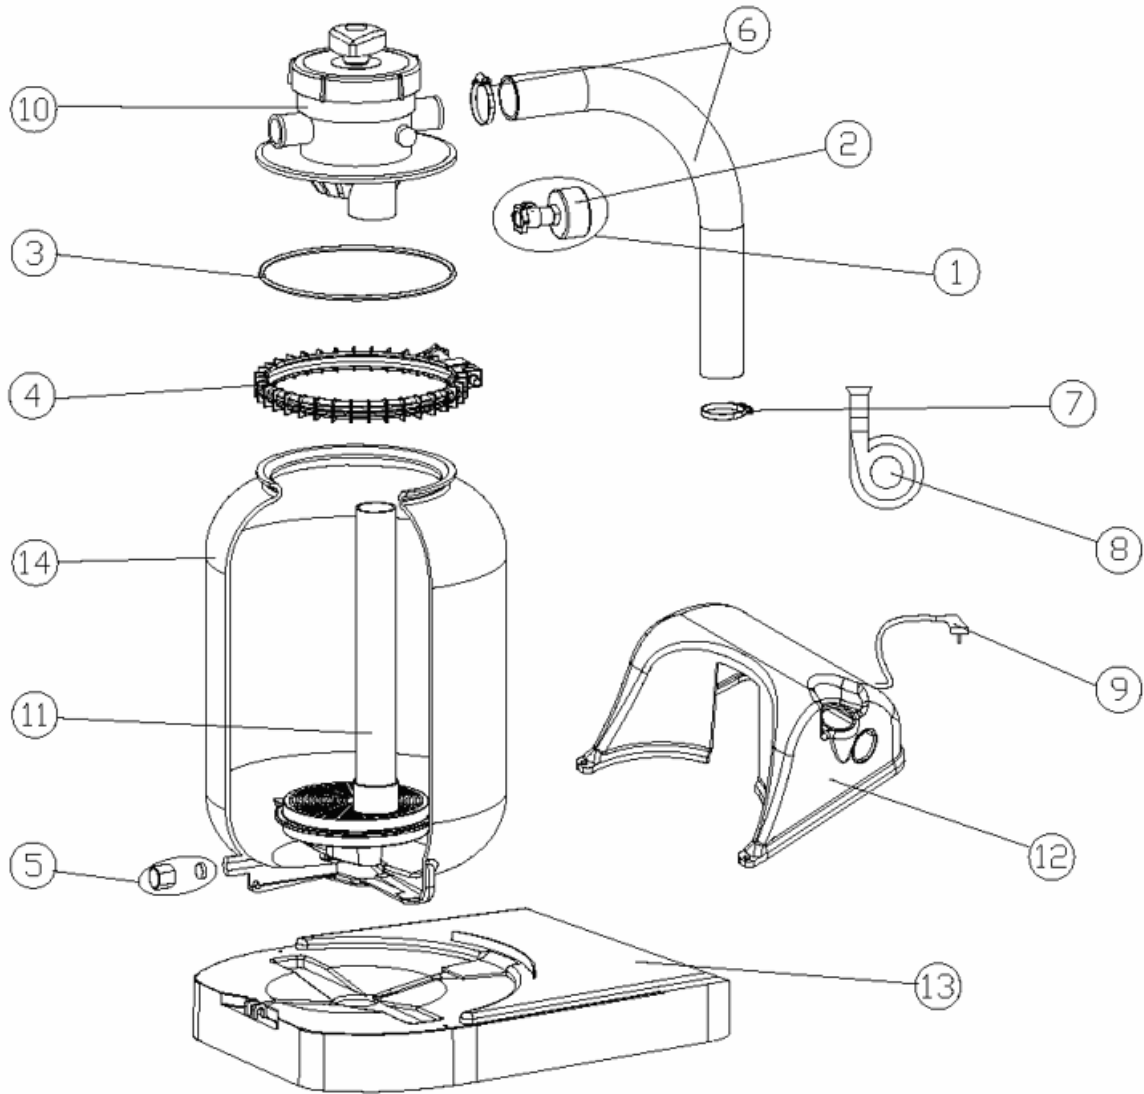

CODIGO **09688**

DESCRIPCION: **CJTO. MONOBLOC D. 300 MILENIUM**

**ESPAÑOL**

| POS | CODIGO     | DESCRIPCION             | POS | CODIGO     | DESCRIPCION                       |
|-----|------------|-------------------------|-----|------------|-----------------------------------|
| 1   | 4404080104 | MANOMETRO COMPLETO      | 8   | 4404130306 | MOTOR 220-240V 50HZ 260W 4000 L/H |
| 2   | 4404010103 | MANOMETRO 1/8" 3 KG./CM | 9   | 4404130310 | CABLE CONEXIÓN FILTRO CARTUCHO    |
| 3   | 4404080101 | JUNTA TORICA TAPA       | 10  | 4404120003 | VALVULA 1 1/4"                    |
| 4   | 4411020402 | ZUNCHO PLASTICO         | 11  | 4404250013 | CJTO. COLECTOR FILTRO D. 300      |
| 5   | 4404250010 | CJTO. PURGA FILTRO      | 12  | 09090R0099 | CARCASA                           |
| 6   | 4404250009 | MANGUERA CONEXION D. 38 | 13  | 09080R0001 | BASE MONOBLOC D. 300              |
| 7   | 4411030503 | ABRAZADERA              | 14  | 08006R0001 | CUBA FILTRO D.300                 |