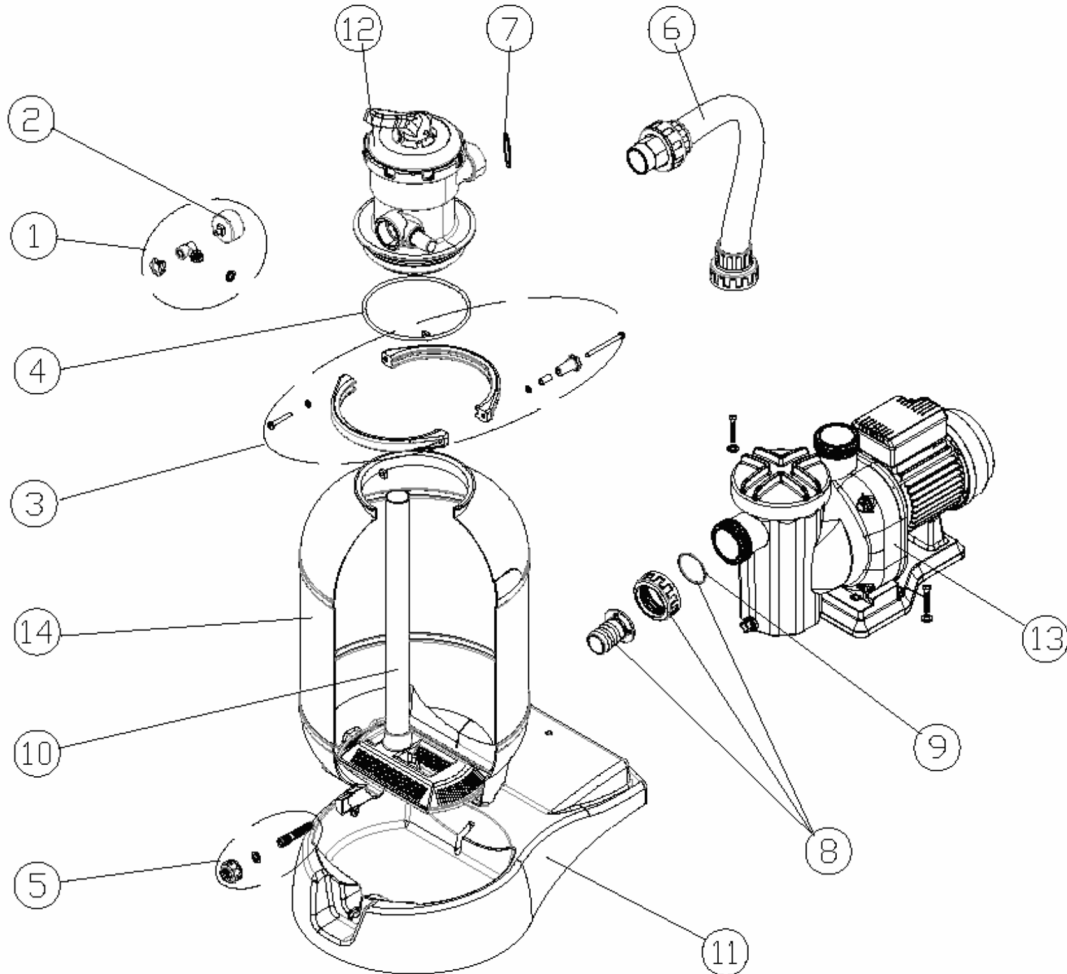

CODIGO **25449**

DESCRIPCION: **MONOBLOC D. 380**

ESPAÑOL

POS	CODIGO	DESCRIPCION	POS	CODIGO	DESCRIPCION
1	4404080104	MANOMETRO COMPLETO	8	4404250001	MACHO UNION D. 38
2	4404010103	MANOMETRO 1/8" 3 KG./CM	9	4405010438	JUNTA TORICA D. 54x2,5
3	4411020402	ZUNCHO PLASTICO	10	4411020205	CJTO. COLECTOR D. 380
4	4404080101	JUNTA TORICA TAPA	11	4404300407	BASE INYECTADA D. 380
5	4404220103	PURGA ARENA	12	21341	VALVULA SELECTORA 6 VIAS
6	4404250000	MANGUERA CONEXION	13	25461	MOMBA SENA 1/3 CV.
7	4404120000	JUNTA PLANA 1 1/2"	14	27429R0002RTZ	CUERPO FILTRO D. 380