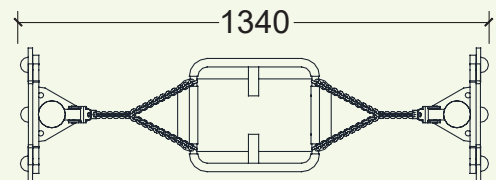

en

Swing made of posts of stainless steel AISI 304 of Ø80mm, panels of HDPE with an adorable monster figure, safety chains of short links and a baby safety swing's seat with aluminium insert plate for the seat's rigidity and coating with injection moulded EPDM rubber for the safety in a case a child nears to a moving swing.

Swinging stimulates the vestibular system and helps developing the coordination, the spatial perception and the ability to balance. Besides, creating the sensation of flying and lightness, swinging is much fun for the children. With this swing toddlers can experience the first short swinging movements.

fr

Balanzoire fabriquée en acier inoxydable AISI 304 de Ø80mm, panneaux de polyéthylène avec la figure d'un monstre sympathique, chaînes de sécurité des maillons courts et un siège bébé de sécurité avec plaque intérieure d'aluminium pour la stabilité du siège et revêtement en caoutchouc EPDM pour la sécurité au cas où un enfant se rapproche à la balançoire en mouvement.

Se balancer active le système vestibulaire et développe la coordination, la perception spatiale ainsi que l'équilibre. De même, se balancer crée une sensation stimulante de vol et de légèreté ce qui est très divertissant pour les enfants. Avec cette balançoire, les enfants en bas âge peuvent expérimenter les premiers petits mouvements de balancement.

mm.

MONSTERS - BAMBOLEO "OTTO" (asiento bebé)
MONSTERS BAMBOLEO "OTTO" (baby seat)
MONSTERS - BAMBOLEO "OTTO" (siège bébé)