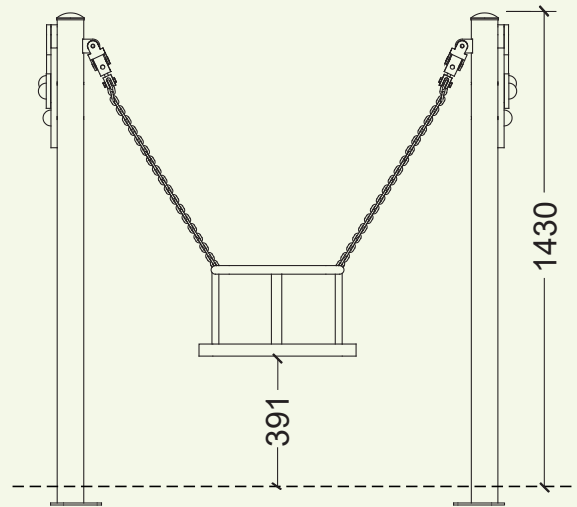

en

Swing made of posts of stainless steel AISI 304 of Ø80mm, panels of HDPE with an adorable monster figure, safety chains of short links and a baby safety swing's seat with aluminium insert plate for the seat's rigidity and coating with injection moulded EPDM rubber for the safety in a case a child nears to a moving swing.

Swinging stimulates the vestibular system and helps developing the coordination, the spatial perception and the ability to balance. Besides, creating the sensation of flying and lightness, swinging is much fun for the children. With this swing toddlers can experience the first short swinging movements.

fr

Balanzoire fabriquée en acier inoxydable AISI 304 de Ø80mm, panneaux de polyéthylène avec la figure d'un monstre sympathique, chaînes de sécurité des maillons courts et un siège bébé de sécurité avec plaque intérieure d'aluminium pour la stabilité du siège et revêtement en caoutchouc EPDM pour la sécurité au cas où un enfant se rapproche à la balançoire en mouvement.

Se balancer active le système vestibulaire et développe la coordination, la perception spatiale ainsi que l'équilibre. De même, se balancer crée une sensation stimulante de vol et de légèreté ce qui est très divertissant pour les enfants. Avec cette balançoire, les enfants en bas âge peuvent expérimenter les premiers petits mouvements de balancement.

mm.

MONSTERS - BAMBOLEO "OTTO" (asiento bebé)
MONSTERS BAMBOLEO "OTTO" (baby seat)
MONSTERS - BAMBOLEO "OTTO" (siège bébé)