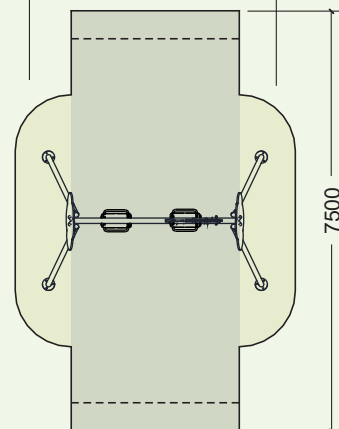

es

Columpiarse genera gran diversión en los niños, creando una sensación estimulante de vuelo y ligereza durante el balanceo. Asimismo estimula el sistema vestibular y aporta así al desarrollo de la coordinación, la percepción espacial y del equilibrio.

Columpio fabricado en acero inoxidable AISI 304 y paneles de HDPE PLAYTECH (resistente a los rayos UVA) con figura de un simpático monstruo.

Columpio con dos asientos especiales para bebés. Opcional disponible con otros asientos: asiento plano, asiento inclusivo para columpios o asiento Koala.

en

Creating the stimulating sensation of flying and lightness, swinging is much fun for the children. Besides, swinging stimulates the vestibular system and helps developing the coordination, the spatial perception and the ability to balance.

Swing made of stainless steel AISI 304 and UV resistant HDPE PLAYTECH panels with an adorable monster figure.

Swing with two special baby seats. Optional available with other seats: flat seat, inclusive swing's seat or Koala swing's seat.

fr

Se balancear amuse beaucoup les enfants, et crée une sensation stimulante de vol et de légèreté. De même, se balancer active le système vestibulaire et développe la coordination, la perception spatiale ainsi que l'équilibre.

Balançoire fabriquée en acier inoxydable AISI 304 et panneaux de polyéthylène HDPE PLAYTECH (résistant aux rayons UVA) avec la figure d'un monstre sympathique.

Balançoire avec deux sièges spéciaux pour bébés. En option disponible avec d'autres sièges: siège plat, siège inclusif ou siège Koala.

El perímetro marcado es la zona de seguridad requerida libre de obstáculos.