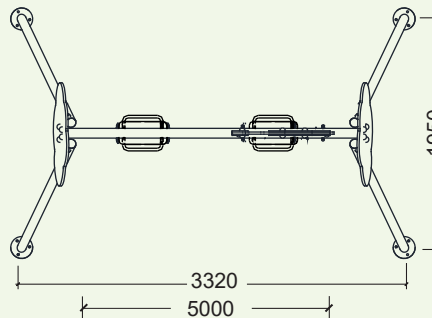

The marked perimeter is the required safety space free from obstacles.

The shaded area requires impact attenuating surfacing. The length of this area can be reduced by 0,50m at each extreme in case of using synthetic safety surface.