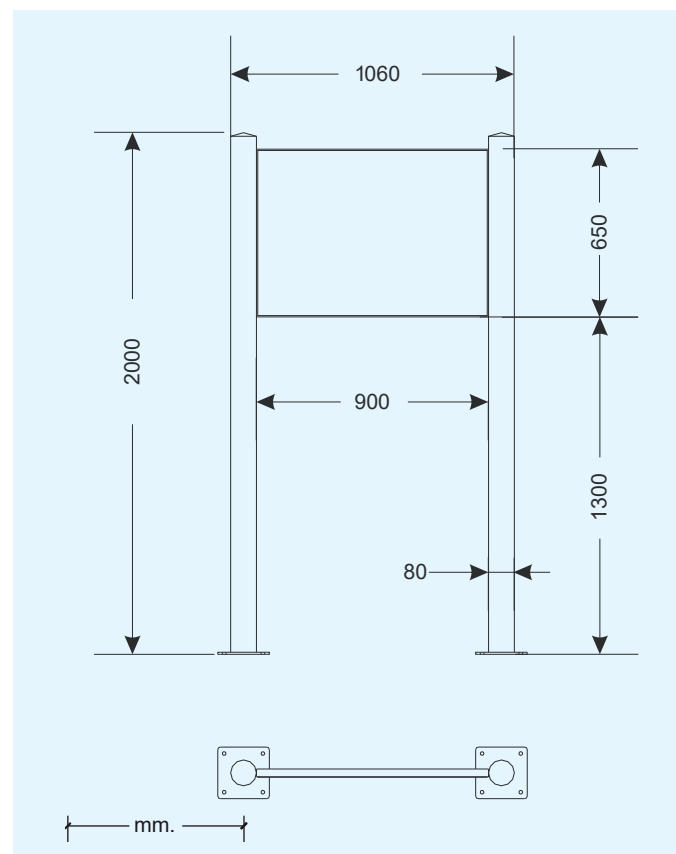

106 x 8 x 200 cm.

- * **Estructura** Tubo de acero galvanizado pintado en polvo de poliéster
- Structure* *Tube of galvanized steel, powder-coated*
- Structure* *Tube d'acier galvanisé, peint en poudre de polyéster*

Modelo de cartel / Model of a panel / Modèle de panneau

- es** Panel informativo formado por dos postes metálicos y cartel. Rotulación realizada mediante impresión directa sobre plancha de aluminio a una cara.

En el panel informativo podemos encontrar función y propuestas básicas de uso de los elementos instalados.

- en** Information panel composed of two metal posts and signboard. Lettering realised by direct printing on an aluminium board on one side.
On the information panel we can find function and basic instructions for the use of the installed elements.

- fr** Panneau informatif formé de deux poteaux métalliques et tableau. Etiquetage réalisé par impression directe sur plaque d'aluminium sur un côté.
On y retrouve information sur fonction et usage des éléments installés.