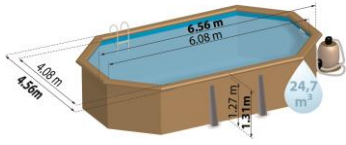

Codice articolo	790203 AVOCADO
Descrizione	Piscina ovale in legno
Struttura	Legno
Dimensione Esterna	656 x 456 x 131 cm
Dimensione interna	608 x 408 x 127 cm
Volume	24,7 m ³
Spazio necessario	660 x 520 x 15 cm
Panels	8

Cache-margelles INOX Coperturametallica INOX

Couvertures de protection du fond Tappeto di protezione fondo

Fond + paroi
fondo + parete

Filtration Filtro

Sable : ±85kg (inclus) - Silex 0,4 - 0,8 mm
Cuve: Ø500 - 770W - Vannes 5 voies .
Débit groupe: 8m³ /h
Sabbia : ±85kg(inclusa) -Grammatura 0,4 - 0,8 mm Serbatoio: Ø500 – 770W- Valvola 5 vie. Portata: 8m³ /h

Skimmer Skimmer

Couleur: Blanc
Colore: Bianco

accès à skimmer l'accesso a skimmer

Échelle Scala

Bois + Inox
Legno + Inox

Chape béton: Obligatoire (sabots)
Basamento di calcestruzzo: obbligatorio (cuneo metallico)

MIS SUR PALETTE 1 PALLET 1

Unité Unità	1
Mesure Misura	400 X 114 X 65 cm
Volume Volume	2,96 m ³
Poids Peso	1190 kg

MIS SUR PALETTE 2 PALLET 2

Unité Unità	1
Mesure Misura	120 X 80 X 100 cm
Volume Volume	0,96 m ³
Poids Peso	250 kg