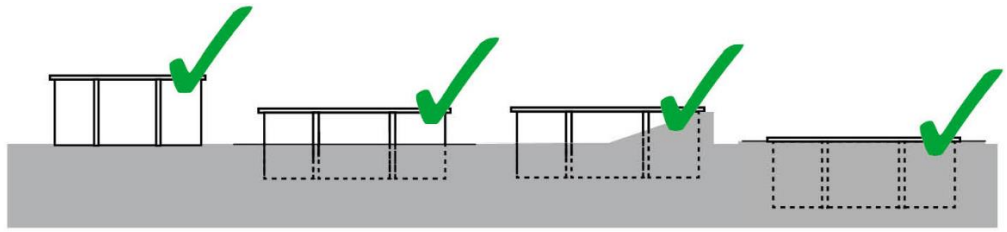

Skimmer Skimmer

Couleur: Blanc
Colore: Bianco

accès à skimmer l'accesso a skimmer

Échelle Scala

Bois + Inox
Legno + Inox

Chape béton: Obligatoire (sabots)
Basamento di calcestruzzo: obbligatorio (cuneo metallico)