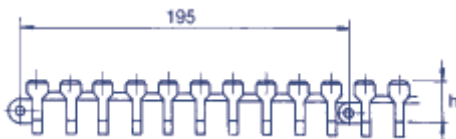

**MODEL:** Grating tile

**Description:** Grating tile

**Material:** PP

**Protection UV:** YES

**Reversibility:** One side assembly

**Units per meter:** 5

Add to code	RAL	SAMPLE
-37258	7012	
CL90	1015	
CL109	8002	
CL60	5003	
CL108	5024	

## DIMENSIONS

CODE	L	L1	h	Drain flow
00217	250 mm	245 mm	22 mm	127,58 m <sup>3</sup> /h
00218	300 mm	295 mm	22 mm	155,26 m <sup>3</sup> /h
00219	340 mm	335 mm	22 mm	174,60 m <sup>3</sup> /h

## CHANNEL WIDTH AND HEIGHT