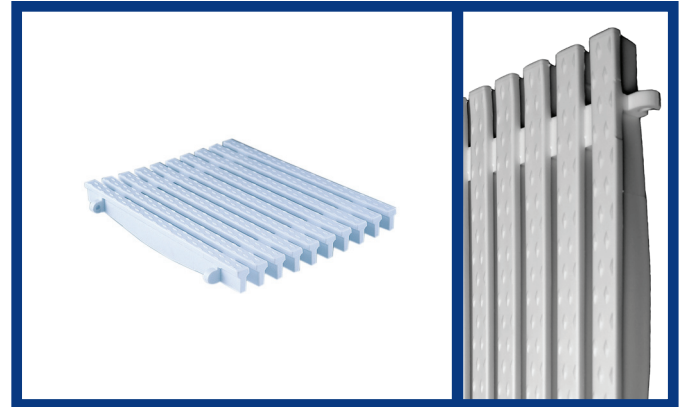

**MODEL:** Grating tile

**Description:** Grating tile

**Material:** PP

**Protection UV:** YES

**Reversibility:** One side assembly

**Units per meter:** 5

Add to code	RAL	SAMPLE
-37258	7012	
CL90	1015	
CL109	8002	
CL60	5003	
CL108	5024	

## DIMENSIONS

CODE	L	L1	h	Drain flow
00217	250 mm	245 mm	22 mm	127,58 m <sup>3</sup> /h
00218	300 mm	295 mm	22 mm	155,26 m <sup>3</sup> /h
00219	340 mm	335 mm	22 mm	174,60 m <sup>3</sup> /h