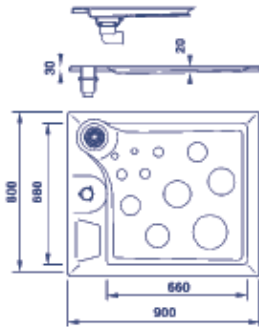

PRODUCTO: **Platos de ducha**
PRODUCT: **Shower trays**

20066 - 20067 - 20073

19723 - 19724 - 19725

00103 - 00104

Cotas en mm/ Measurements in mm