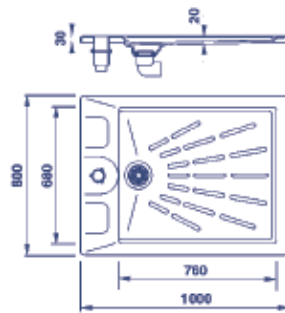

PRODUCTO: **Platos de ducha**
PRODUCT: **Shower trays**

20066 - 20067 - 20073

19723 - 19724 - 19725

00103 - 00104

Cotas en mm/ Measurements in mm