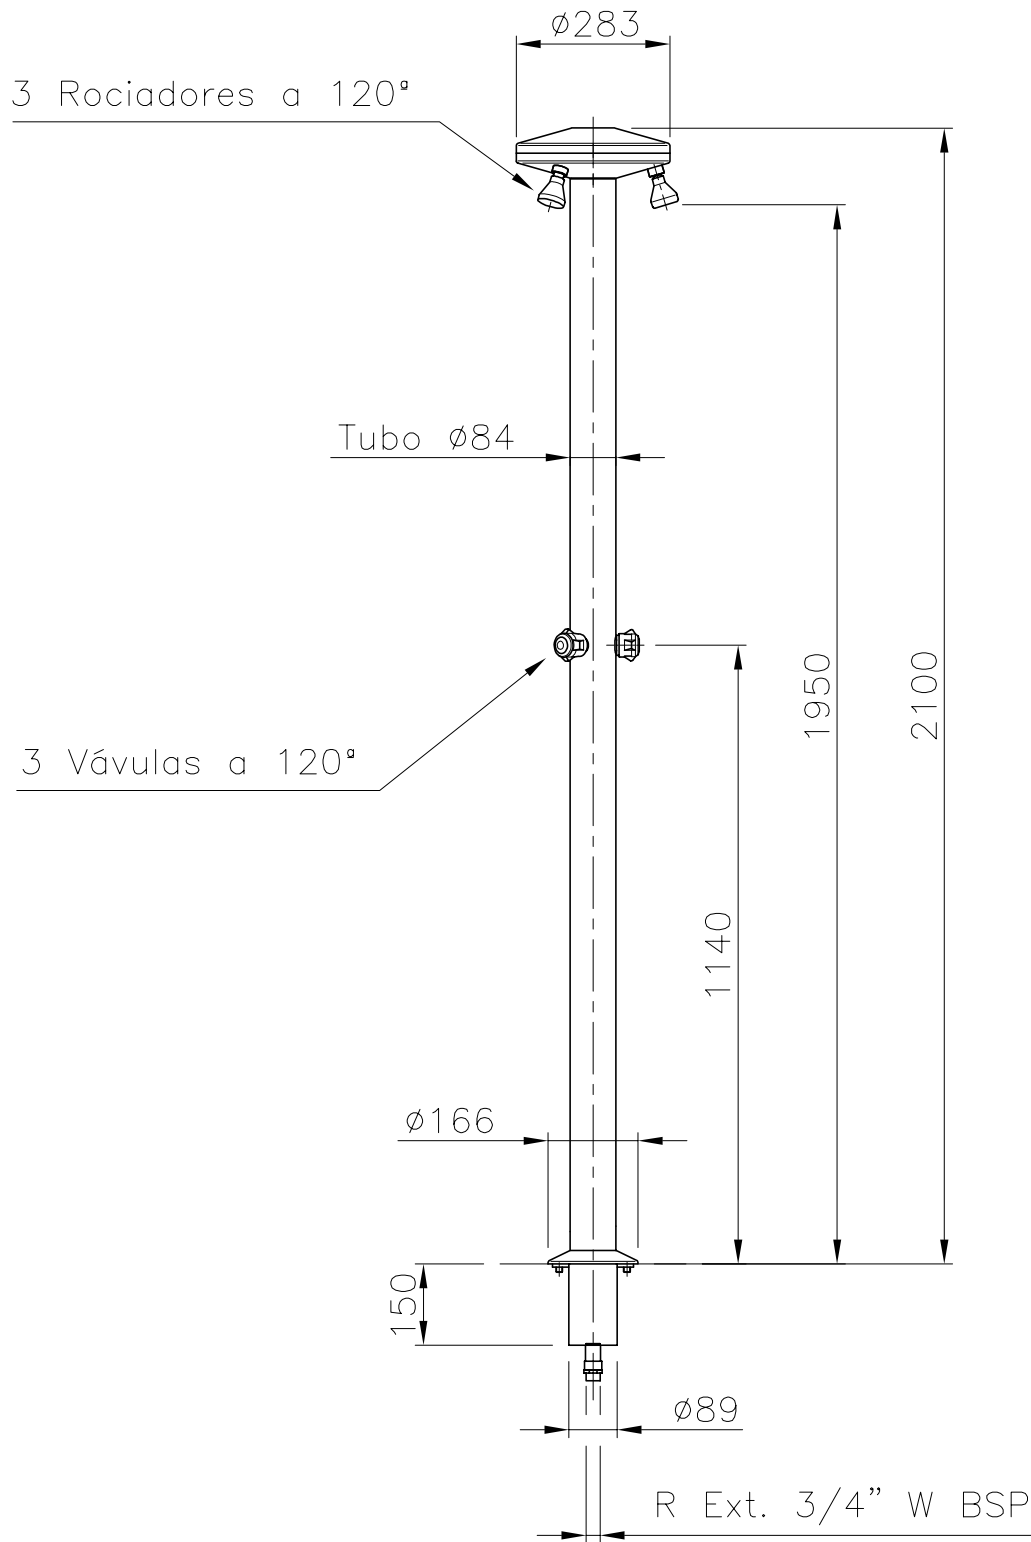

VALIDO SOLO
PARA INFORMACION

Pos.	Modificació	Tolerància general:		Material: AISI-304		Nºpeces:	
				Denomin.		Format:	
				DUCHA 3 ROCIADORES Y 3 VALVULAS		A4	
		Dibuixat	22.08.00	J.M.Garcia	Conjunt:		Escala:
		Comprovat	22.08.00	J.Morrall			1:15
						Codi: 00094	
				Substítueix a:		Data	
				Substítueix a:		Data	
						Revisió: 0	